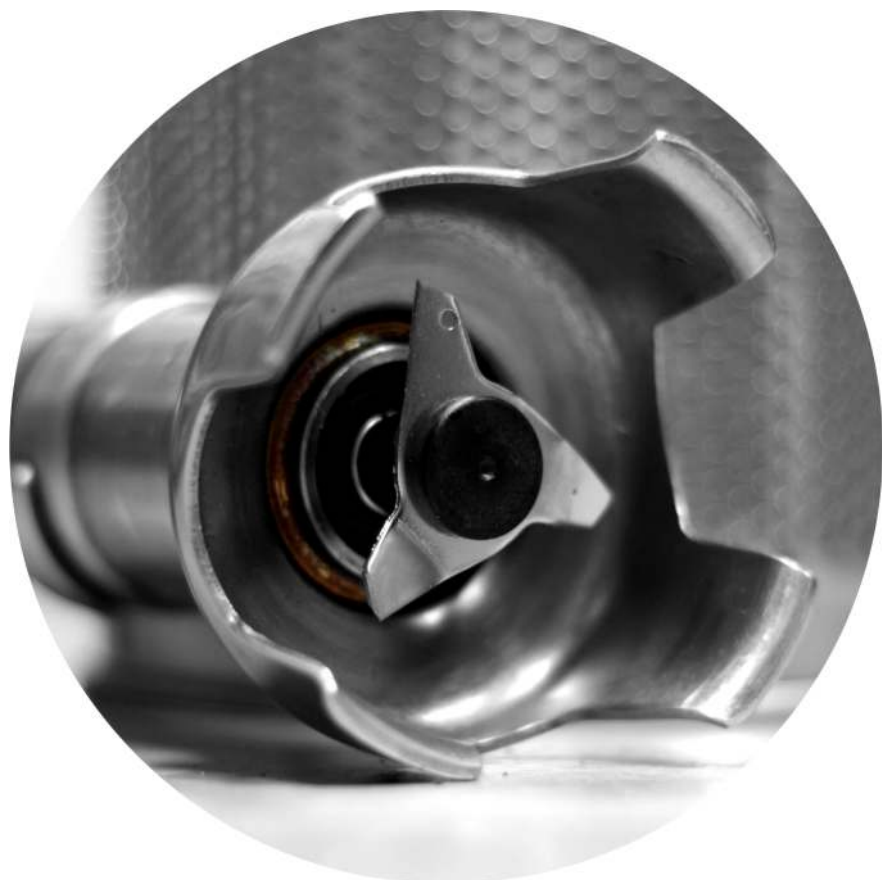

OBRÓBKA MECHANICZNA

Części zamienne do urządzeń:
WIRÓWKI DO SAŁATY

GASTROPARTS Sp. J.

Klonowica 37
87-100 Toruń
tel. +48 56 657 00 68
fax +48 56 657 00 67
gastroparts@gastroparts.pl

salad spinner

toothed wheels

1

2

3

Pos.	Part no.	teeth	shaft intake ø (mm)	ø (mm)	tooth width (mm)	material	suitable for	equiv. no.
1	698255	12	14	41	19	plastic	Dynamic	2808
2	698256	12/30	14	41,5/95	14/19	plastic	Dynamic	2815.1
3	698254	30	14	95	14	plastic	Dynamic	2806