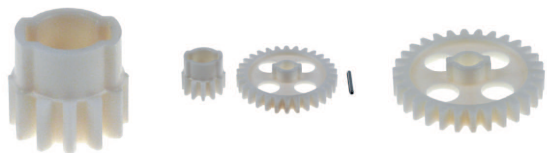

OBRÓBKA MECHANICZNA

Części zamienne do urządzeń:
WIRÓWKI DO SAŁATY

GASTROPARTS Sp. J.

Klonowica 37
87-100 Toruń
tel. +48 56 657 00 68
fax +48 56 657 00 67
gastroparts@gastroparts.pl

salad spinner

toothed wheels

1

2

3

Pos.	Part no.	teeth	shaft intake ø (mm)	ø (mm)	tooth width (mm)	material	suitable for	equiv. no.
1	698255	12	14	41	19	plastic	Dynamic	2808
2	698256	12/30	14	41,5/95	14/19	plastic	Dynamic	2815.1
3	698254	30	14	95	14	plastic	Dynamic	2806