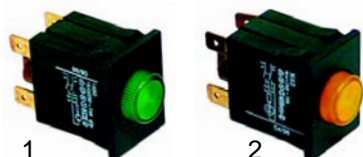

TECHNIKA ZMYWANIA

Części zamienne do urządzeń: PALUX

GASTROPARTS Sp. J.

Klonowica 37
87-100 Toruń
tel. +48 56 657 00 68
fax +48 56 657 00 67
gastroparts@gastroparts.pl

Electrical components

Item	Order	Description	Model	OEM
1	301040	switch, 2-pole, green, 230V	325, 328	266108
2	301041	switch, 2-pole, yellow, 230V	325	308072

Item	Order	Description	Model	OEM
1	301044	push button, 2-pole, green, 230V	325	308064
2	301043	push button, 2-pole, yellow, 230V	325, 388	308161

Timers

Item	Order	Description	Model	OEM
1	360040	360**	320, 321	256617
2	360003	150**, 3 cams	325	359297
3	360005	20** (regeneration)		359300

Pressure switches

Item	Order	Description	Model	OEM
1	541003	55/35	325, 328	349399
2	541014	55/35	330	234125

Thermostats

Item	Order	Description	Model	OEM
1	390186	53 C (tank)	310, 311, 320	208442
2	390006	30 - 95 C (boiler)		208418