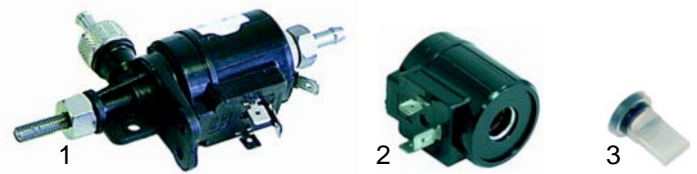

Item	Order	Description	Model	OEM
1	345045	micro switch	335, 336, 500	163236 271551

Solenoid valves

Item	Order	Description	Model	OEM
1	370017	single, 230V	328	987017

Item	Order	Description	Model	OEM
1	370002	single, 230V	400, EC500, ES600, 700ESL	334944
2	370004	double, 230V	350, 400, 500, 600, 700	297313 173266

Relays

Item	Order	Description	Model	OEM
1	380130	3 NO	328	376078
2	380131	3 changeover	325	359289

Dosing pumps

Item	Order	Description	Model	OEM
1	361004	dosing pump DB2	325, 328	208728
2	361113	solenoid coil, 230V		359386
3	510298	valve		376167