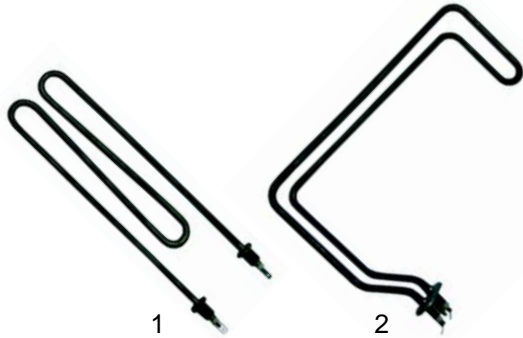

Item	Order	Description	Model	OEM
1	415397	2,5 kW, 230V	330, 350, 400, EC500/ES600	233978
2	415396	2,5 kW, 230V	335, 336	172847