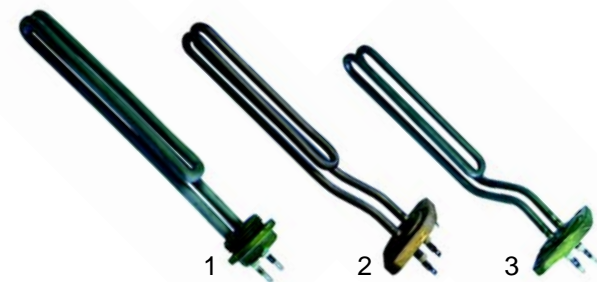

Heating elements

Item	Order	Description	Model	OEM
1	415195	2,5 kW, 230V		209538
2	415191	2,4 kW, 230V	310, 311	208639
3	415192	3,0 kW, 230V	320, 321	090050