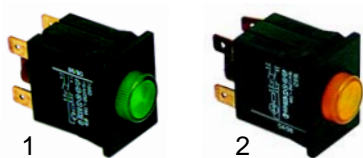

TECHNIKA ZMYWANIA

Części zamienne do urządzeń: PALUX

GASTROPARTS Sp. J.

Klonowica 37
87-100 Toruń
tel. +48 56 657 00 68
fax +48 56 657 00 67
gastroparts@gastroparts.pl

Electrical components

Item	Order	Description	Model	OEM
1	301040	switch, 2-pole, green, 230V	325, 328	266108
2	301041	switch, 2-pole, yellow, 230V	325	308072

Item	Order	Description	Model	OEM
1	301044	push button, 2-pole, green, 230V	325	308064
2	301043	push button, 2-pole, yellow, 230V	325, 388	308161

Timers

Item	Order	Description	Model	OEM
1	360040	360**	320, 321	256617
2	360003	150**, 3 cams	325	359297
3	360005	20** (regeneration)		359300

Pressure switches

Item	Order	Description	Model	OEM
1	541003	55/35	325, 328	349399
2	541014	55/35	330	234125

Thermostats

Item	Order	Description	Model	OEM
1	390186	53 C (tank)	310, 311, 320	208442
2	390006	30 - 95 C (boiler)		208418