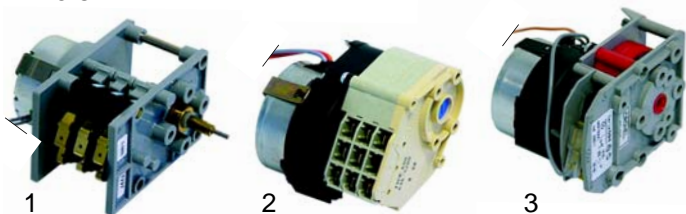

TECHNIKA ZMYWANIA

Części zamienne do urządzeń: PALUX

GASTROPARTS Sp. J.

Klonowica 37
87-100 Toruń
tel. +48 56 657 00 68
fax +48 56 657 00 67
gastroparts@gastroparts.pl

Electrical components

Item	Order	Description	Model	OEM
1	301040	switch, 2-pole, green, 230V	325, 328	266108
2	301041	switch, 2-pole, yellow, 230V	325	308072

Item	Order	Description	Model	OEM
1	301044	push button, 2-pole, green, 230V	325	308064
2	301043	push button, 2-pole, yellow, 230V	325, 388	308161

Timers

Item	Order	Description	Model	OEM
1	360040	360**	320, 321	256617
2	360003	150**, 3 cams	325	359297
3	360005	20** (regeneration)		359300

Pressure switches

Item	Order	Description	Model	OEM
1	541003	55/35	325, 328	349399
2	541014	55/35	330	234125

Thermostats

Item	Order	Description	Model	OEM
1	390186	53 C (tank)	310, 311, 320	208442
2	390006	30 - 95 C (boiler)		208418

Item	Order	Description	Model	OEM
1	500559	0,85 kW, 230V	500, 600, 700, 700ESL	645524

Pumps		1 Impellor		2 Mechanical seal		3 Housing gasket		4 Pump cover		5 Capacitor	
Order	OEM	Order	OEM	Order	OEM	Order	OEM	Order	OEM	Order	OEM
500003	359270	510615		510693		510554		510512		365013	
500559	645524	521272		--		521731	166952	521567	679623		
500560	645486	521273	728853	--		521732	645532	521567	679623		