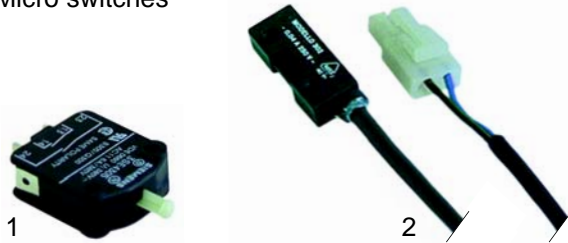

Micro switches

Item	Order	Description	Model	OEM
1	345247	micro switch	325	218002
2	345118	magnetic switch	328	376094

Item	Order	Description	Model	OEM
1	345045	micro switch	335, 336, 500	163236 271551