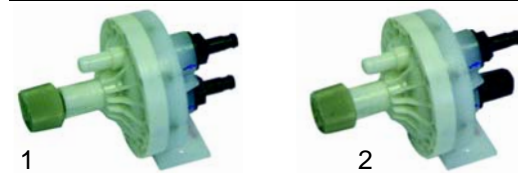

Item	Order	Description	Model	OEM
1	345045	micro switch	335, 336, 500	163236 271551

Solenoid valves

Item	Order	Description	Model	OEM
1	370017	single, 230V	328	987017

Item	Order	Description	Model	OEM
1	370002	single, 230V	400, EC500, ES600, 700ESL	334944
2	370004	double, 230V	350, 400, 500, 600, 700	297313 173266

Relays

Item	Order	Description	Model	OEM
1	380130	3 NO	328	376078
2	380131	3 changeover	325	359289

Dosing pumps

Item	Order	Description	Model	OEM
1	361004	dosing pump DB2	325, 328	208728
2	361113	solenoid coil, 230V		359386
3	510298	valve		376167

Item	Order	Description	Model	OEM
1	361026	dosing pump EV1 (detergent)	328	376108
2	361365	solenoid coil, 230V		607185
3	361366	electrical		651079 376116

Item	Order	Description	Model	OEM
1	361012	dosing pump N8 (detergent)	330, 335, 336, 400, 500	312320
2	361011	dosing pump N8 (rinse aid)	330, 335, 336, 350	194549