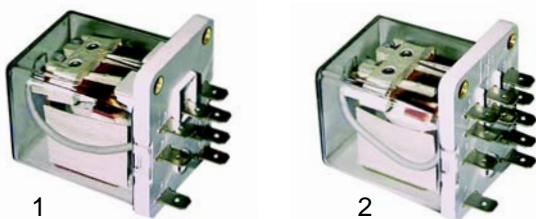

Item	Order	Description	Model	OEM
1	345045	micro switch	335, 336, 500	163236 271551

Solenoid valves

Item	Order	Description	Model	OEM
1	370017	single, 230V	328	987017

Item	Order	Description	Model	OEM
1	370002	single, 230V	400, EC500, ES600, 700ESL	334944
2	370004	double, 230V	350, 400, 500, 600, 700	297313 173266

Relays

Item	Order	Description	Model	OEM
1	380130	3 NO	328	376078
2	380131	3 changeover	325	359289

Dosing pumps

Item	Order	Description	Model	OEM
1	361004	dosing pump DB2	325, 328	208728
2	361113	solenoid coil, 230V		359386
3	510298	valve		376167