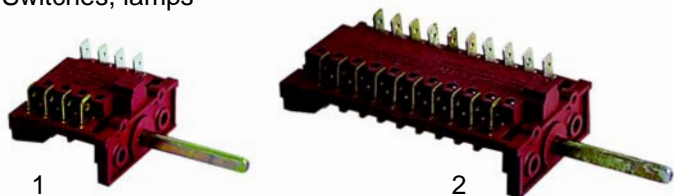

TECHNIKA ZMYWANIA

Części zamienne do urządzeń: MARENO

GASTROPARTS Sp. J.

Klonowica 37
87-100 Toruń

tel. +48 56 657 00 68

fax +48 56 657 00 67

gastroparts@gastroparts.pl

Electrical components

Switches, lamps

Item	Order	Description	Model	OEM
1	300085	program switch	MLS30, MLS35	10.373.031.00
2	300086	program switch	MLS31	10.373.032.00

Item	Order	Description	Model	OEM
1	300083	main switch		10.373.079.00
2	300082	program switch		10.373.080.00
3	359262	socket, 1,2mm	MLC50, MLC65	10.373.035.00
4	359132	signal element, 230V		10.373.034.00

Timers

Item	Order	Description	Model	OEM
1	360120	180°, 5 cams	MLS30, MLS31, MLS35	10.373.030.00
2	360121	50°/80°/120°, 8 cam	MLC50	10.373.075.00
3	360122	50°/80°/120°, 8 cam	MLC65	

Pressure switches, 1 level