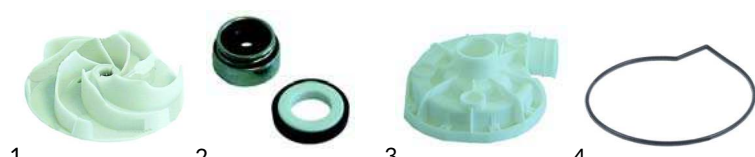

Poz.	Nr-zam.	Opis/Nazwa HENDI	Model	Nr HENDI
1	510600	wirnik pompy 104mm/ -	pompa myjąca wersja Eco50	-
2	510692	uszczelniaacz fi 11/8 kompl. 24/26mm/ -	pompa myjąca wersja Eco50	-
3	510508	pokrywa pompy FIR śr. 45 mm o 40 mm/ -	pompa myjąca wersja Eco50	-
4	521702	uszczelka pokrywy pompy/ -	pompa myjąca wersja Eco50	-