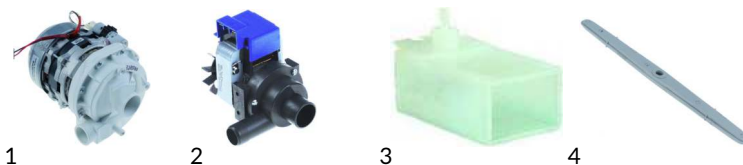

Poz.	Nr-zam.	Opis/Nazwa HENDI	Model	Nr HENDI
1	519063	filtr pompy 160x75x75mm/ filtr do zmywarki bez pompy spustowej	SILANOS kosz 50/50	CZE 902639
2	519193	filtr pompy/ filtr plastikowy	SILANOS kosz 35/35	CZE 904467
3	519376	mocowanie ramienia myjącego góra/ górny korpus mocowania ramion	SILANOS kosz 50/50, 35/35	CZE 905456
4	416259	grzałka 1600W 230V/ grzałka 1600W - komory myjącej	SILANOS kosz 35/35	CZE 905771

Poz.	Nr-zam.	Opis/Nazwa HENDI	Model	Nr HENDI
1	416263	grzałka 2600W 230V/ grzałka 2900W - zbiornika wyparzania	SILANOS kosz 35/35	CZE 905496
2	416261	grzałka 3000W 230V/ grzałka 300W - komory myjącej	SILANOS kosz 50/50	CZE 905748
3	420061	grzałka 3500W 230V 366x35x60mm/ grzałka 3500W - zbiornika wyparzania	SILANOS kosz 50/50	CZE 905569
4	519132	wąż ssący/ kolanko gumowe 90° pompy	SILANOS kosz 50/50	CZE 903674

Poz.	Nr-zam.	Opis/Nazwa HENDI	Model	Nr HENDI
1	519264	rurka przelewowa dł. 92mm/ korek przelewowy (spustowy) wody	SILANOS kosz 35/35	CZE 907280
2	519505	rurka przelewowa fi 28,5mm dł. 118mm/ korek przelew. wody bez pompy spust.	SILANOS kosz 50/50	CZE 907301
3	359136	lampka fi 9mm 230V zielona/ lampka kontrolna zasilania	SILANOS kosz 50/50, 35/35	CZE 903647
4	359137	lampka fi 9mm 230V żółta/ lampka kontrolna cyklu pracy	SILANOS kosz 50/50, 35/35	CZE 903646

Poz.	Nr-zam.	Opis/Nazwa HENDI	Model	Nr HENDI
1	500984	pompa, typ ZF270VSX/ pompa główna	SILANOS kosz 50/50	CZE 902263
2	500959	pompa odpływowa 100W 230V/ pompa spustowa	SILANOS kosz 50/50, 35/35	CZE 902346
3	519263	pułapka powietrza/ puszka powietrzna hydrostatu	SILANOS kosz 50/50, 35/35	CZE 907252
4	524504	ramię pługujące L330mm/ ramię plastikowe komory myjącej	SILANOS kosz 35/35	CZE 907955