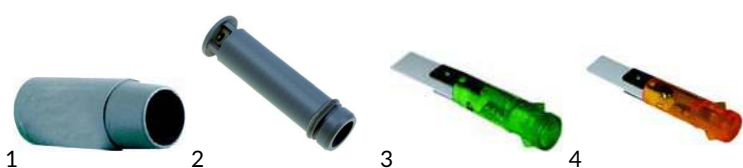

TECHNIKA ZMYWANIA

Części zamienne do urządzeń: HENDI

GASTROPARTS Sp. J.

Klonowica 37
87-100 Toruń
tel. +48 56 657 00 68
fax +48 56 657 00 67
gastroparts@gastroparts.pl

Zmywarki gastronomiczne *SILANOS*

Poz.	Nr-zam.	Opis/Nazwa HENDI	Model	Nr HENDI
1	345632	przełącznik magnetyczny M10x0,75/ czujnik magnetyczny drzwi zmywarki	SILANOS kosz 50/50, 35/35	CZE TR0309
2	519444	mocowanie ramienia myjącego/ dolny korpus mocujący ramiona myjące	SILANOS kosz 50/50	CZE 905449
3	361545	dozownik 2001 VNR/U3/ dozownik płynu nabyliczającego	SILANOS kosz 50/50, 35/35	CZE 902013
4	370017	elektrozawór pojedynczy, prosty/ elektrozawór	SILANOS kosz 50/50, 35/35	CZE 902390

Poz.	Nr-zam.	Opis/Nazwa HENDI	Model	Nr HENDI
1	519063	filtr pompy 160x75x75mm/ filtr do zmywarki bez pompy spustowej	SILANOS kosz 50/50	CZE 902639
2	519193	filtr pompy/ filtr plastikowy	SILANOS kosz 35/35	CZE 904467
3	519376	mocowanie ramienia myjącego góra/ górny korpus mocowania ramion	SILANOS kosz 50/50, 35/35	CZE 905456
4	416259	grzałka 1600W 230V/ grzałka 1600W - komory myjącej	SILANOS kosz 35/35	CZE 905771

Poz.	Nr-zam.	Opis/Nazwa HENDI	Model	Nr HENDI
1	519264	rurka przelewowa dł. 92mm/ korek przelewowy (spustowy) wody	SILANOS kosz 35/35	CZE 907280
2	519505	rurka przelewowa fi 28,5mm dł. 118mm/ korek przelew. wody bez pompy spust.	SILANOS kosz 50/50	CZE 907301
3	359136	lampka fi 9mm 230V zielona/ lampka kontrolna zasilania	SILANOS kosz 50/50, 35/35	CZE 903647
4	359137	lampka fi 9mm 230V żółta/ lampka kontrolna cyklu pracy	SILANOS kosz 50/50, 35/35	CZE 903646