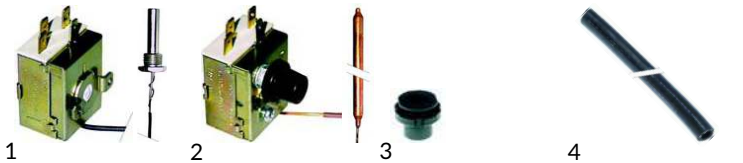

Poz.	Nr-zam.	Opis/Nazwa HENDI	Model	Nr HENDI
1	390310	termostat 1-pol. 55°C/ termostat - komory myjącej	SILANOS kosz 50/50, 35/35	CZE907124
2	390023	termostat bezp. 1-pol. 110°C/ termostat - zabezpieczający	SILANOS kosz 50/50, 35/35	CZE 907125
3	519165	tulejka mocująca/ tulejka plastik. mocowania ramion (dolna)	SILANOS kosz 50/50, 35/35	CZE 904277
4	519448	wąż/ wąż gumowy	SILANOS kosz 50/50, 35/35	CZE 907295