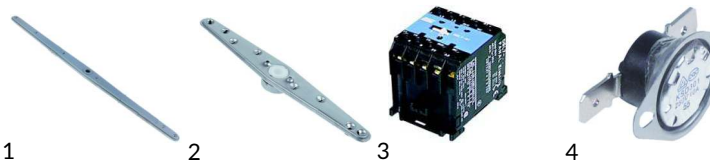

Poz.	Nr-zam.	Opis/Nazwa HENDI	Model	Nr HENDI
1	519466	ramię pługujące/ ramię plastikowe komory myjącej	SILANOS kosz 50/50	CZE 907958
2	519089	ramię myjące/ ramię stalowe komory myjącej	SILANOS kosz 35/35	CZE 902905
3	380212	stycznik K07M01 230/230V/ stycznik grzałki	SILANOS kosz 50/50, 35/35	CZE 907096
4	390763	termostat kont. 55°C 1-polowy 10A 250V/ termostat komory myjącej 55°C (pestka)	SILANOS kosz 50/50, 35/35	CZE 907244