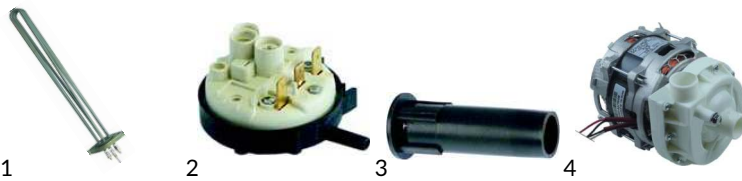

Poz.	Nr-zam.	Opis/Nazwa HENDI	Model	Nr HENDI
1	415190	grzałka bojlera/ grzałka zbiornika wyparzenia, 400V	wersja Eco50	CZE 20080
2	541137	przełącznik poziomu 155/40/ hydrostat	-	CZE 20525
3	524132	rurka przelewowa/ korek spustowy	wersja Eco40	CZE 10275
4	499078	pompa/ pompa myjąca	wersja Eco40	CZE 40283