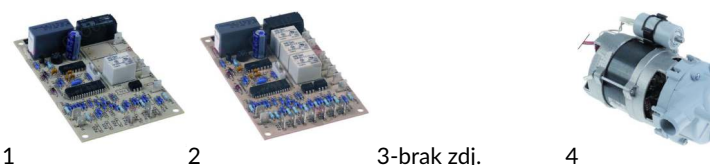

TECHNIKA ZMYWANIA

Części zamienne do urządzeń: HENDI

GASTROPARTS Sp. J.

Klonowica 37
87-100 Toruń
tel. +48 56 657 00 68
fax +48 56 657 00 67
gastroparts@gastroparts.pl

Zmywarki gastronomiczne *SILANOS*

Poz.	Nr-zam.	Opis/Nazwa HENDI	Model	Nr HENDI
1	345632	przełącznik magnetyczny M10x0,75/ czujnik magnetyczny drzwi zmywarki	SILANOS kosz 50/50, 35/35	CZE TR0309
2	519444	mocowanie ramienia myjącego/ dolny korpus mocujący ramiona myjące	SILANOS kosz 50/50	CZE 905449
3	361545	dozownik 2001 VNR/U3/ dozownik płynu nabyliczającego	SILANOS kosz 50/50, 35/35	CZE 902013
4	370017	elektrozawór pojedynczy, prosty/ elektrozawór	SILANOS kosz 50/50, 35/35	CZE 902390

Poz.	Nr-zam.	Opis/Nazwa HENDI	Model	Nr HENDI
1	519063	filtr pompy 160x75x75mm/ filtr do zmywarki bez pompy spustowej	SILANOS kosz 50/50	CZE 902639
2	519193	filtr pompy/ filtr plastikowy	SILANOS kosz 35/35	CZE 904467
3	519376	mocowanie ramienia myjącego góra/ górny korpus mocowania ramion	SILANOS kosz 50/50, 35/35	CZE 905456
4	416259	grzałka 1600W 230V/ grzałka 1600W - komory myjącej	SILANOS kosz 35/35	CZE 905771

Poz.	Nr-zam.	Opis/Nazwa HENDI	Model	Nr HENDI
1	519264	rurka przelewowa dł. 92mm/ korek przelewowy (spustowy) wody	SILANOS kosz 35/35	CZE 907280
2	519505	rurka przelewowa fi 28,5mm dł. 118mm/ korek przelew. wody bez pompy spust.	SILANOS kosz 50/50	CZE 907301
3	359136	lampka fi 9mm 230V zielona/ lampka kontrolna zasilania	SILANOS kosz 50/50, 35/35	CZE 903647
4	359137	lampka fi 9mm 230V żółta/ lampka kontrolna cyklu pracy	SILANOS kosz 50/50, 35/35	CZE 903646