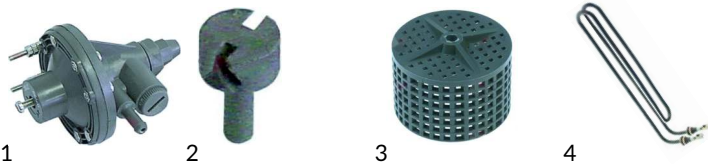

Poz.	Nr-zam.	Opis/Nazwa HENDI	Model	Nr HENDI
1	361015	dozownik płynu nabtyszczającego/ dozownik płynu nabtyszczającego	wersja Eco	CZE 20199
2	524059	dysza płukania/ dysza spryskująca ramienia myjącego	wersja Eco	CZE 12015
3	524162	filtr/ filtr plastikowy	wersja Eco40	CZE 11404
4	416022	grzałka komory myjącej/ grzałka komory myjącej	wersja Eco50	CZE 20694