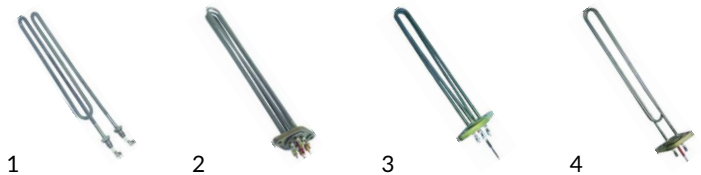

Poz.	Nr-zam.	Opis/Nazwa HENDI	Model	Nr HENDI
1	415909	grzałka 2000W 230V/ grzałka komory myjącej	wersja Eco40	CZE 20556
2	416023	grzałka 9000W/ grzałka zbiornika wyparzenia, 400V	wersja Eco1000	CZE 20084
3	415188	grzałka bojlera 2400W/230V/ grzałka zbiornika wyparzenia, 230V	wersja Eco40	CZE 20069
4	415189	grzałka bojlera 2800W/230V/ grzałka zbiornika wyparzenia, 230V	wersja Eco50	CZE 20072