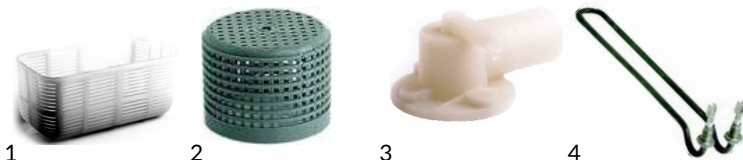

TECHNIKA ZMYWANIA

Części zamienne do urządzeń: HENDI

GASTROPARTS Sp. J.

Klonowica 37
87-100 Toruń
tel. +48 56 657 00 68
fax +48 56 657 00 67
gastroparts@gastroparts.pl

Zmywarki gastronomiczne *SILANOS*

Poz.	Nr-zam.	Opis/Nazwa HENDI	Model	Nr HENDI
1	345632	przełącznik magnetyczny M10x0,75/ czujnik magnetyczny drzwi zmywarki	SILANOS kosz 50/50, 35/35	CZE TR0309
2	519444	mocowanie ramienia myjącego/ dolny korpus mocujący ramiona myjące	SILANOS kosz 50/50	CZE 905449
3	361545	dozownik 2001 VNR/U3/ dozownik płynu nabyliczającego	SILANOS kosz 50/50, 35/35	CZE 902013
4	370017	elektrozawór pojedynczy, prosty/ elektrozawór	SILANOS kosz 50/50, 35/35	CZE 902390

Poz.	Nr-zam.	Opis/Nazwa HENDI	Model	Nr HENDI
1	519063	filtr pompy 160x75x75mm/ filtr do zmywarki bez pompy spustowej	SILANOS kosz 50/50	CZE 902639
2	519193	filtr pompy/ filtr plastikowy	SILANOS kosz 35/35	CZE 904467
3	519376	mocowanie ramienia myjącego góra/ górny korpus mocowania ramion	SILANOS kosz 50/50, 35/35	CZE 905456
4	416259	grzałka 1600W 230V/ grzałka 1600W - komory myjącej	SILANOS kosz 35/35	CZE 905771

Poz.	Nr-zam.	Opis/Nazwa HENDI	Model	Nr HENDI
1	519264	rurka przelewowa dł. 92mm/ korek przelewowy (spustowy) wody	SILANOS kosz 35/35	CZE 907280
2	519505	rurka przelewowa fi 28,5mm dł. 118mm/ korek przelew. wody bez pompy spust.	SILANOS kosz 50/50	CZE 907301
3	359136	lampka fi 9mm 230V zielona/ lampka kontrolna zasilania	SILANOS kosz 50/50, 35/35	CZE 903647
4	359137	lampka fi 9mm 230V żółta/ lampka kontrolna cyklu pracy	SILANOS kosz 50/50, 35/35	CZE 903646