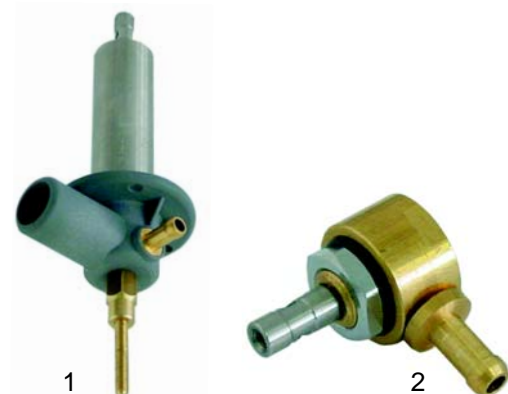

## Wash and rinse systems

Item	Order	Description	Model	OEM
1	503300	wash and rinse arm lower	Barline 35	YDR.BL.00035
2	503301	rinse arm upper		YDR.BL.00023

Item	Order	Description	Model	OEM
1	503302	wash arm support lower	Barline 35	YDR.BL.00025
2	503303	rinse arm holder upper		YDR.BL.00029

Item	Order	Description	Model	OEM
1	503309	rinse arm holder upper	Verginia 840 Knossos 122	YDR.VE.00010
2	503310	wash arm support lower		YDR.VE.00080

Item	Order	Description	Model	OEM
1	503339	wash and rinse arm lower	turbo 1500	YDR.15.00004 YDR.15.00015+ YDR.15.00016 YDR.15.00091

Item	Order	Description	Model	OEM
1	500390	wash pump 0,75 HP	Virginia 840, Knossos 122	HLE.00.00358
2	500111	wash pump 1,5 HP	turbo 1500	HLE.VK.00063

Pumps		1 Impellor		2 Mechanical seal		3 Housing gasket		4 Pump cover		5 Capacitor	
Order	OEM	Order	OEM	Order	OEM	Order	OEM	Order	OEM	Order	OEM
500387	HLE.00.00060	521248	HLE.BL.00010	510706		521715		521540		365017	
500388	HLE.EU.00005	501309	HLE.EU.00007	510702		521700		521500		365012	
500389	HLE.00.00083	510610		510692		521702		521505		365014	
500390	HLE.00.00358	521209		510692		521702		521505		365014	
500111	HLE.VK.00063	510357		510693		510551		510531		-	