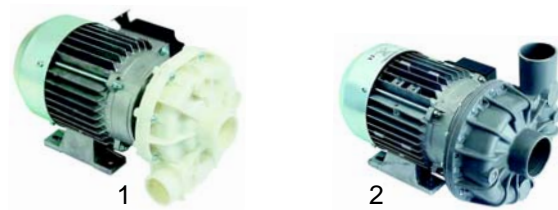

Item	Order	Description	Model	OEM
1	500390	wash pump 0,75 HP	Virginia 840, Knossos 122	HLE.00.00358
2	500111	wash pump 1,5 HP	turbo 1500	HLE.VK.00063