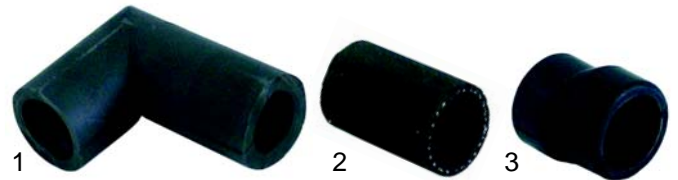

Hoses

Item	Order	Description	Model	OEM
1	503330	inlet hose	Barline 35, Euroline 40	YDR.00.00126
2	503331	outlet hose	Barline 35	YDR.BL.00025
3	503332	outlet hose	Euroline 40	YDR.00.00178