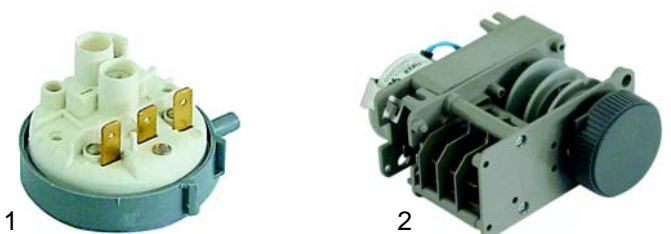

Item	Order	Description	Model	OEM
1	541170	pressure switch		HLE.00.00033
2	360274	timer		HLE.00.00215

Item	Order	Description	Model	OEM
1	370251	solenoid valve		HLE.00.00031