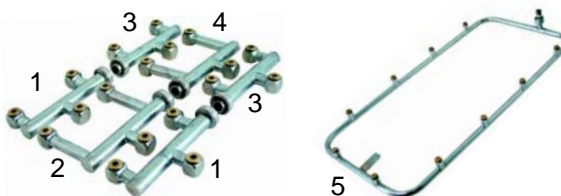

## Wash and rinse systems

Item	Order	Description	Model	OEM
1	503300	wash and rinse arm lower	Barline 35	YDR.BL.00035
2	503301	rinse arm upper		YDR.BL.00023

Item	Order	Description	Model	OEM
1	503302	wash arm support lower	Barline 35	YDR.BL.00025
2	503303	rinse arm holder upper		YDR.BL.00029

Item	Order	Description	Model	OEM
1	503304	wash and rinse arm upper/lower	Euroline 40	YDR.EU.00013
2	503305	wash arm support		YDR EU.00014

Item	Order	Description	Model	OEM
1	503306	wash arm fixed upper	Verginia 840	YDR.VE.00007
2	503307	wash arm lower	Knossos 122	YDR.VE.00006
3	503308	rinse arm upper/lower		YDK.VE.00006

Item	Order	Description	Model	OEM
1	503309	rinse arm holder upper	Verginia 840 Knossos 122	YDR.VE.00010
2	503310	wash arm support lower		YDR.VE.00080

Item	Order	Description	Model	OEM
1	503339	wash and rinse arm lower	turbo 1500	YDR.15.00004 YDR.15.00015+ YDR.15.00016 YDR.15.00091

Item	Order	Description	Model	OEM
1	500390	wash pump 0,75 HP	Virginia 840, Knossos 122	HLE.00.00358
2	500111	wash pump 1,5 HP	turbo 1500	HLE.VK.00063

Pumps		1 Impellor		2 Mechanical seal		3 Housing gasket		4 Pump cover		5 Capacitor	
Order	OEM	Order	OEM	Order	OEM	Order	OEM	Order	OEM	Order	OEM
500387	HLE.00.00060	521248	HLE.BL.00010	510706		521715		521540		365017	
500388	HLE.EU.00005	501309	HLE.EU.00007	510702		521700		521500		365012	
500389	HLE.00.00083	510610		510692		521702		521505		365014	
500390	HLE.00.00358	521209		510692		521702		521505		365014	
500111	HLE.VK.00063	510357		510693		510551		510531		-	