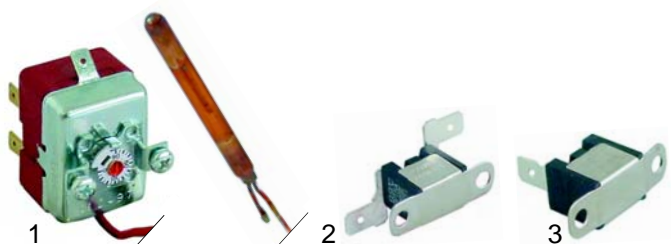

Item	Order	Description	Model	OEM
1	390465	thermostat		HLE.00.00213
2	390463	safety thermostat/ tank		HLE.00.00168
3	390464	safety thermostat/ boiler		HLE.00.00180