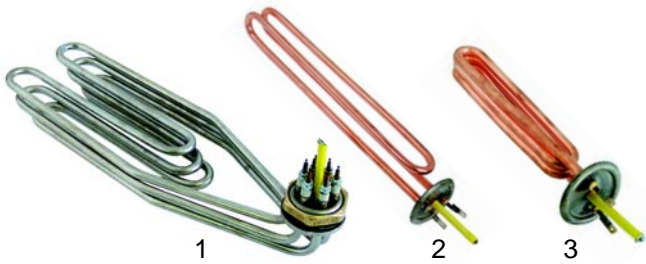

Item	Order	Description	Model	OEM
1	416253	heating element	turbo 1500	HLE.15.00095
2	416254	heating element	Barline 35	HLE.BL.00009
3	416255	heating element	Euroline 40	HLE.EU.00006