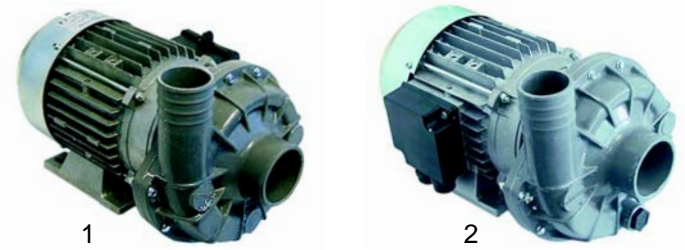

Item	Order	Description	Model	OEM
1	500023	1,1kW, 400V		32M3660
2	500323	2kW, 400V	L100	32M1480