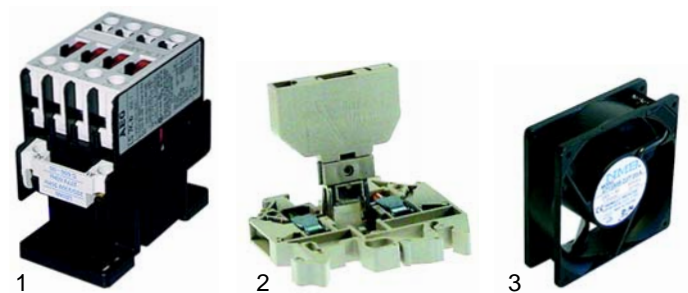

1 2 3

Item	Order	Description	Model	OEM
1	380261	contactor		ELET0002
2	550691	safeguard clamp		ELET0058
3	601080	fan		VENT0012