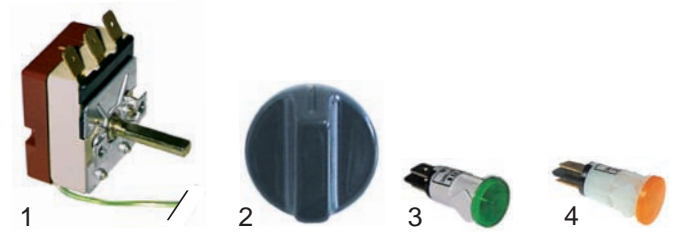

Wärmeschränke

Abb.	Bestell-Nr.	Beschreibung	Gerätetyp	Vergleichs-Nr.
1	418534	Heizkörper 400W/230V	81231V1 81232V1	
2	416719	Heizkörper 600W/230V	80071V1 80072V1 80082V1	

Bainmaries

Abb.	Bestell-Nr.	Beschreibung	Gerätetyp	Vergleichs-Nr.
1	418502	Heizkörper, 1200W/230V		92028
2	375805	Thermostat	81148V1	93001
3	112120	Knebel	81228V1 81229V1	
4	345641	Schalter	81230V1	93002
5	359143	Signallampe gelb		93004

Abb.	Bestell-Nr.	Beschreibung	Gerätetyp	Vergleichs-Nr.
1	375005	Thermostat		
2	110650	Knebel	universal	
3	359142	Signallampe grün		
4	359143	Signallampe gelb		

Rechauds

Abb.	Bestell-Nr.	Beschreibung	Gerätetyp	Vergleichs-Nr.
1	416717	Heizkörper 650W/ 230V	81132V1	
2	416712	Heizkörper 1300W/ 230V	81133V1	
3	375177	Thermostat		
4	112120	Knebel	81132V1	
5	359142	Signallampe grün	81133V1	
6	359143	Signallampe gelb		93004