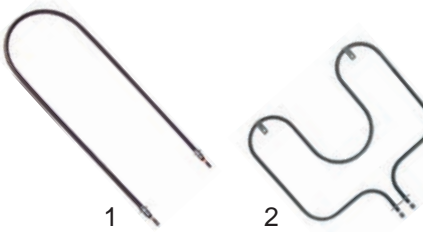

Wärmeschränke

Abb.	Bestell-Nr.	Beschreibung	Gerätetyp	Vergleichs-Nr.
1	418534	Heizkörper 400W/230V	81231V1 81232V1	
2	416719	Heizkörper 600W/230V	80071V1 80072V1 80082V1	

Bainmaries

Abb.	Bestell-Nr.	Beschreibung	Gerätetyp	Vergleichs-Nr.
1	418502	Heizkörper, 1200W/230V		92028
2	375805	Thermostat	81148V1	93001
3	112120	Knebel	81228V1 81229V1	
4	345641	Schalter	81230V1	93002
5	359143	Signallampe gelb		93004