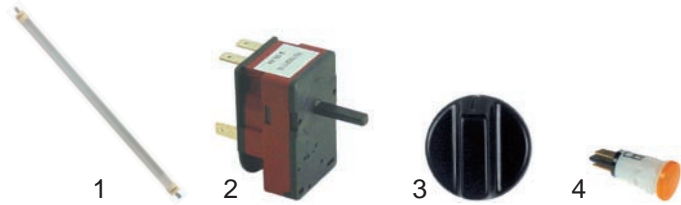

OBRÓBKA TERMICZNA

Części zamienne do urządzeń: VEGA

GASTROPARTS Sp. J.

Klonowica 37
87-100 Toruń
tel. +48 56 657 00 68
fax +48 56 657 00 67
gastroparts@gastroparts.pl

Toaster

Abb.	Bestell-Nr.	Beschreibung	Gerätetyp	Vergleichs-Nr.
1	415303	400W/115V		92027
2	350044	Zeitschalter	80852V1	93003
3	112120	Knebel	80853V1	
4	359143	Signallampe		93004

Wärmeschränke

Abb.	Bestell-Nr.	Beschreibung	Gerätetyp	Vergleichs-Nr.
1	418534	Heizkörper 400W/230V	81231V1 81232V1	
2	416719	Heizkörper 600W/230V	80071V1 80072V1 80082V1	

Bainmaries

Abb.	Bestell-Nr.	Beschreibung	Gerätetyp	Vergleichs-Nr.
1	418502	Heizkörper, 1200W/230V		92028
2	375805	Thermostat	81148V1	93001
3	112120	Knebel	81228V1 81229V1	
4	345641	Schalter	81230V1	93002
5	359143	Signallampe gelb		93004

Abb.	Bestell-Nr.	Beschreibung	Gerätetyp	Vergleichs-Nr.
1	375005	Thermostat		
2	110650	Knebel	universal	
3	359142	Signallampe grün		
4	359143	Signallampe gelb		

Rechauds

Abb.	Bestell-Nr.	Beschreibung	Gerätetyp	Vergleichs-Nr.
1	416717	Heizkörper 650W/ 230V	81132V1	
2	416712	Heizkörper 1300W/ 230V	81133V1	
3	375177	Thermostat		
4	112120	Knebel	81132V1	
5	359142	Signallampe grün	81133V1	
6	359143	Signallampe gelb		93004