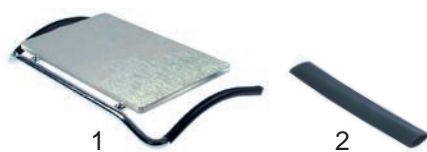

Wärmevitrienen

Abb.	Bestell-Nr.	Beschreibung	Gerätetyp	Vergleichs-Nr.
1	418517	Heizkörper 650W/ 230V		
2	375819	Thermostat		
3	112120	Knebel	81141V1 81142V1	
4	301010	Schalter		
5	359143	Signallampe gelb		93004