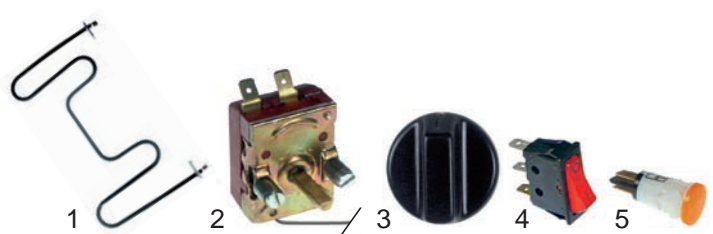

Abb.	Bestell-Nr.	Beschreibung	Gerätetyp	Vergleichs-Nr.
1	375005	Thermostat		
2	110650	Knebel	universal	
3	359142	Signallampe grün		
4	359143	Signallampe gelb		

Rechauds

Abb.	Bestell-Nr.	Beschreibung	Gerätetyp	Vergleichs-Nr.
1	416717	Heizkörper 650W/ 230V	81132V1	
2	416712	Heizkörper 1300W/ 230V	81133V1	
3	375177	Thermostat		
4	112120	Knebel	81132V1	
5	359142	Signallampe grün	81133V1	
6	359143	Signallampe gelb		93004

Wärmevitrienen

Abb.	Bestell-Nr.	Beschreibung	Gerätetyp	Vergleichs-Nr.
1	418517	Heizkörper 650W/ 230V		
2	375819	Thermostat		
3	112120	Knebel	81141V1 81142V1	
4	301010	Schalter		
5	359143	Signallampe gelb		93004

Abb.	Bestell-Nr.	Beschreibung	Gerätetyp	Vergleichs-Nr.
1	416720	Heizplatte	81132V1	
2	693014	Isolierhülle	81133V1	

Friteusen

Abb.	Bestell-Nr.	Beschreibung	Gerätetyp	Vergleichs-Nr.
1	416641	Heizkörper 2000W/230V	81147V1	
2	418501	Heizkörper 3000W/230V	81164V1	93178
3	375195	Sicherheitsthermostat	81165V1 81147V1	93180