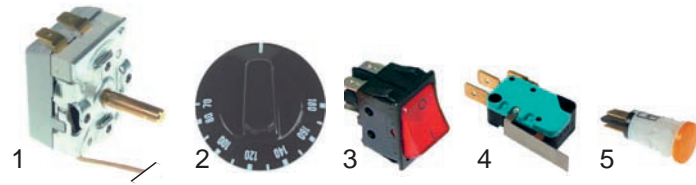

Abb.	Bestell-Nr.	Beschreibung	Gerätetyp	Vergleichs-Nr.
1	416720	Heizplatte	81132V1	
2	693014	Isolierhülle	81133V1	

Friteusen

Abb.	Bestell-Nr.	Beschreibung	Gerätetyp	Vergleichs-Nr.
1	416641	Heizkörper 2000W/230V	81147V1	
2	418501	Heizkörper 3000W/230V	81164V1	93178
3	375195	Sicherheitsthermostat	81165V1 81147V1	93180

Abb.	Bestell-Nr.	Beschreibung	Gerätetyp	Vergleichs-Nr.
1	375801	Thermostat		93179
2	112121	Knebel	81164V1	
3	301001	Schalter	81165V1	
4	346859	Mikroschalter	81147V1	
5	359143	Signallampe gelb		93004

Abb.	Bestell-Nr.	Beschreibung	Gerätetyp	Vergleichs-Nr.
1	970181	245x140x100mm	81147V1	81072
2	970186	245x220x95mm	81164V1 81165V1 81147V1	81071