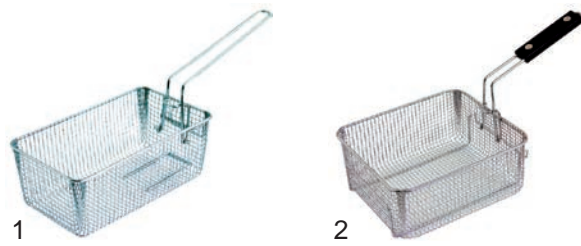

Abb.	Bestell-Nr.	Beschreibung	Gerätetyp	Vergleichs-Nr.
1	416720	Heizplatte	81132V1	
2	693014	Isolierhülle	81133V1	

Friteusen

Abb.	Bestell-Nr.	Beschreibung	Gerätetyp	Vergleichs-Nr.
1	416641	Heizkörper 2000W/230V	81147V1	
2	418501	Heizkörper 3000W/230V	81164V1	93178
3	375195	Sicherheitsthermostat	81165V1 81147V1	93180

Abb.	Bestell-Nr.	Beschreibung	Gerätetyp	Vergleichs-Nr.
1	375801	Thermostat		93179
2	112121	Knebel	81164V1	
3	301001	Schalter	81165V1	
4	346859	Mikroschalter	81147V1	
5	359143	Signallampe gelb		93004

Abb.	Bestell-Nr.	Beschreibung	Gerätetyp	Vergleichs-Nr.
1	970181	245x140x100mm	81147V1	81072
2	970186	245x220x95mm	81164V1 81165V1 81147V1	81071