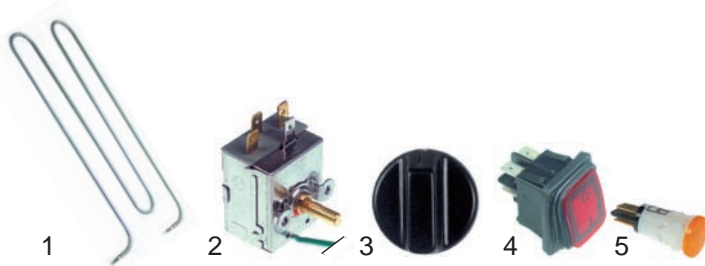

Wärmeschränke

Abb.	Bestell-Nr.	Beschreibung	Gerätetyp	Vergleichs-Nr.
1	418534	Heizkörper 400W/230V	81231V1 81232V1	
2	416719	Heizkörper 600W/230V	80071V1 80072V1 80082V1	

Bainmaries

Abb.	Bestell-Nr.	Beschreibung	Gerätetyp	Vergleichs-Nr.
1	418502	Heizkörper, 1200W/230V		92028
2	375805	Thermostat	81148V1	93001
3	112120	Knebel	81228V1 81229V1	
4	345641	Schalter	81230V1	93002
5	359143	Signallampe gelb		93004

Abb.	Bestell-Nr.	Beschreibung	Gerätetyp	Vergleichs-Nr.
1	375005	Thermostat		
2	110650	Knebel	universal	
3	359142	Signallampe grün		
4	359143	Signallampe gelb		

Rechauds

Abb.	Bestell-Nr.	Beschreibung	Gerätetyp	Vergleichs-Nr.
1	416717	Heizkörper 650W/ 230V	81132V1	
2	416712	Heizkörper 1300W/ 230V	81133V1	
3	375177	Thermostat		
4	112120	Knebel	81132V1	
5	359142	Signallampe grün	81133V1	
6	359143	Signallampe gelb		93004