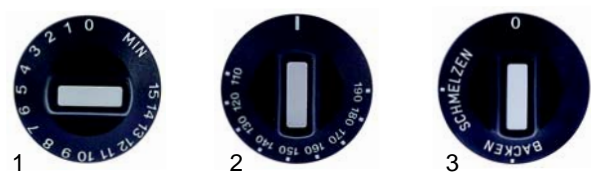

Item	Order	Description	Model	OEM
1	111924	knob/time clock		6335
2	111925	knob/thermostat	V_	6336
3	111926	knob/switch	V_T	6332