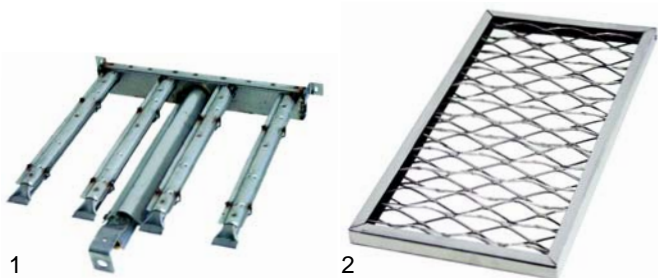

OBRÓBKA TERMICZNA

Części zamienne do urządzeń: **UNIVERSO**

GASTROPARTS Sp. J.

Klonowica 37
87-100 Toruń
tel. +48 56 657 00 68
fax +48 56 657 00 67
gastroparts@gastroparts.pl

Lava rock grill

| Item | Order | Description | Model | OEM |
|------|--------|----------------|--------------|----------|
| 1 | 105421 | burner | PLX47, PLX80 | PLX20002 |
| 2 | 211012 | lava rock grid | | PLX20029 |