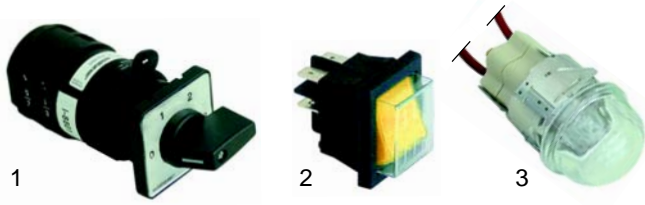

Item	Order	Description	Model	OEM
1	345424	step switch	GE246	A0367
2	345576	light switch	universal	GES20017
3	359259	lamp, complete		A0339