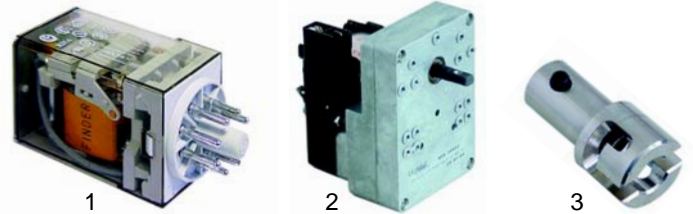

Item	Order	Description	Model	OEM
1	380134	relay		GES20022
2	500499	motor	GE312, GS312	GES20026
3	690508	skewer inlet		GES20032