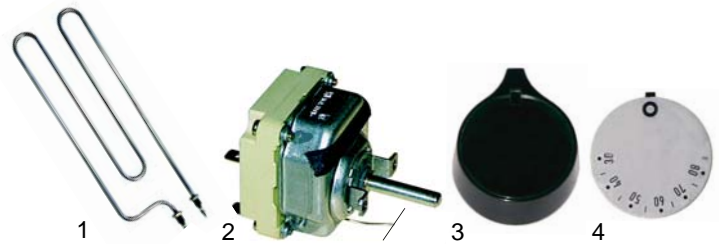

Item	Order	Description	Model	OEM
1	415561	2000W/230V		343103
2	375019	thermostat	MS0112E	342217
3	110191	knob		-
4	111744	symbol		-