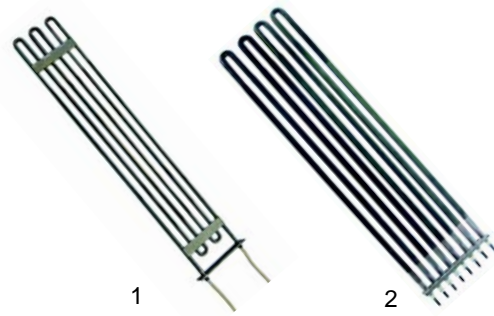

Chargrills (electric)

Item	Order	Description	Model	OEM
1	415564	550W/230V	MS0140E	
2	416913	5200W/230V	MS0142E MS0144E	343131