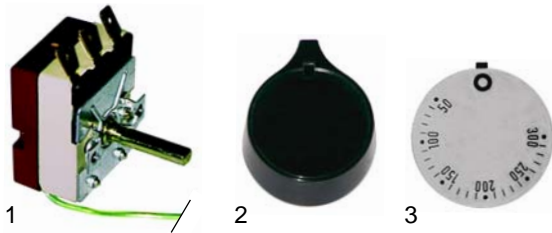

Item	Order	Description	Model	OEM
1	375012	thermostat	MS0160E, MS0162E, MS0164E, MS0170E, MS0172E, MS0174E	342229
2	110191	knob		-
3	110520	symbol		-