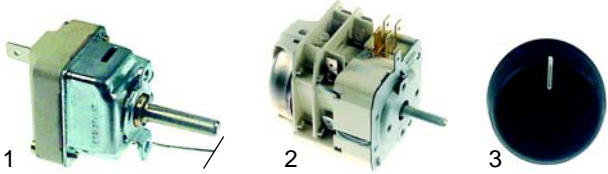

Item	Order	Description	Model	OEM
1	375596	thermostat		09950107000
2	350072	timer	930	09950607700
3	111587	knob		09960018500