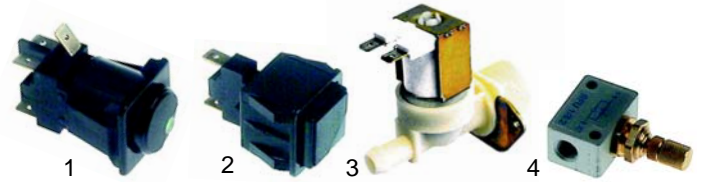

Item	Order	Description	Model	OEM
1	346313	switch on/off		09951687000
2	346317	push button moistening	900 930	09950067023
3	370017	solenoid valve	938	11950277000
4	101752	flow controller		09980758900