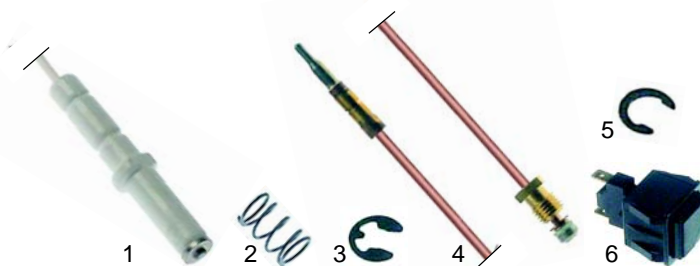

Item	Order	Description	Model	OEM
1	105623	burner cover, R	CV5E-90, CV5P	01991958700
2	105624	burner base, R		01991938900
3	532454	O-ring R		01991948000

Item	Order	Description	Model	OEM
1	105625	nut, R, SR	CV5E-90, CV5P	01991918700
2	105626	burner, R, SR		01991878700
3	105627	Venturi		01991888900
4	532456	O-ring (Viton)		01991898000
5	105628	jet holder		01991858700
6	105629	nut		01992028700

Item	Order	Description	Model	OEM
1	101747	gas tap, SR	CV5E-90, CV5P	01991578700
1	101748	gas tap, R		01991628700
1	101749	gas tap, UR		01991608700
2	101750	gasket		01990308000
3	101751	holder		01990279512
4	111585	knob		01960778504

Item	Order	Description	Model	OEM
1	101037	ignition unit	CV5E-90, CV5P	07950017000, 01951327000
2	102313	electrode, SR/R		01951077000
3	105704	spring, SR/R		01951057720
4	550544	retaining ring, SR/R		01992007700
5	102257	thermocouple, SR/R		01990368700
6	550542	retaining ring, SR/R		01951067720

Item	Order	Description	Model	OEM
1	102312	electrode, UR	CV5E-90, CV5P	01951047000
2	105704	spring, UR		01951057720
3	550542	retaining ring, UR		01951067720
4	102258	thermocouple, UR		01991828700
5	550543	retaining ring, UR		01991837700
6	346317	ignition switches, UR		09950067023