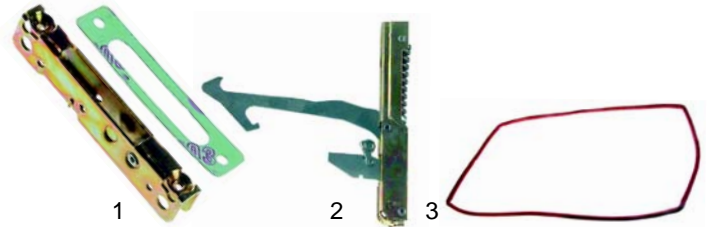

Item	Order	Description	Model	OEM
1	700434	counter part		01980869512
2	700433	hinge	CV5E-90, CV5P	09981619512
3	900394	door seal		09981148000

no picture

Item	Order	Description	Model	OEM
1	693224	glass plate	CV5E-90, CV5P	09980648418
2	693225	door handle		09960209002