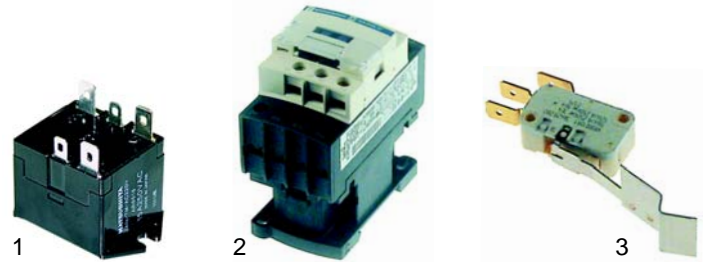

Item	Order	Description	Model	OEM
1	380197	relay	900, 930	09950287000
2	380090	contactor		11950197000
3	346314	micro switch	900	09951727000