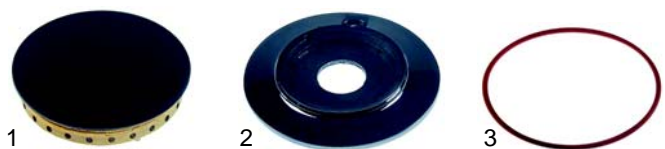

OBRÓBKA TERMICZNA

Części zamienne do urządzeń: TECNOEKA

GASTROPARTS Sp. J.

Klonowica 37
87-100 Toruń
tel. +48 56 657 00 68
fax +48 56 657 00 67
gastroparts@gastroparts.pl

Open tops (cookers)

Item	Order	Description	Model	OEM
1	105621	burner cover, SR	CV5E-90, CV5P	01991968700
2	105622	burner base, SR		01991978900
3	532455	O-ring SR		01997988000