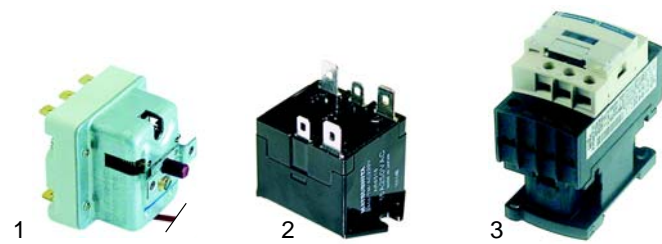

Item	Order	Description	Model	OEM
1	101037	ignition unit	CV5E-90, CV5P	07950017000, 01951327000
2	102313	electrode, SR/R		01951077000
3	105704	spring, SR/R		01951057720
4	550544	retaining ring, SR/R		01992007700
5	102257	thermocouple, SR/R		01990368700
6	550542	retaining ring, SR/R		01951067720

Item	Order	Description	Model	OEM
1	102312	electrode, UR	CV5E-90, CV5P	01951047000
2	105704	spring, UR		01951057720
3	550542	retaining ring, UR		01951067720
4	102258	thermocouple, UR		01991828700
5	550543	retaining ring, UR		01991837700
6	346317	ignition switches, UR		09950067023

Item	Order	Description	Model	OEM
1	210203	top grate, 1 burner	CV5E-90, CV5P	01960796610
2	210204	top grate, 2 burner		01960806610

Ovens (electric)

Item	Order	Description	Model	OEM
1	418044	2500W/230V		09950977000
2	601125	fan, complete		11950057000

Item	Order	Description	Model	OEM
1	375596	thermostat		09950107000
2	300183	switch	CV5E-90, CV5P	01950337400
3	350073	timer		09950507000
4	111585	knob		01960778504

Item	Order	Description	Model	OEM
1	375388	safety thermostat		09950347000
2	380197	relay	CV5E-90, CV5P	09950287000
3	380090	contactor		11950197000