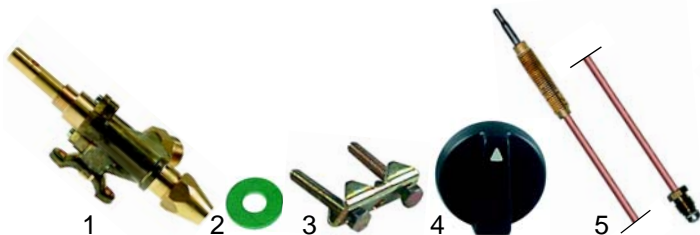

## Chicken grill (gas)

Item	Order	Description	Model	OEM
1	105585	burner	1EG, 2EG, 3EG,	030100
2	104594	ceramic plate	4EG, 6EG, 8EG,	030102
3	104595	ceramic strip	6EGD, 8EGD	

## Large grill (gas)

Item	Order	Description	Model	OEM
1	104596	burner	GPG1, GPG2	150000
2	104597	ceramic plate		23030

Item	Order	Description	Model	OEM
1	101962	gas tap		030112
2	101963	gasket		030114
3	101964	clamp	1EG, 2EG, 3EG, 4EG, 6EG, 8EG,	030113
4	111647	knob	6EGD, 8EGD	030132
5	102054	thermocouple		030115