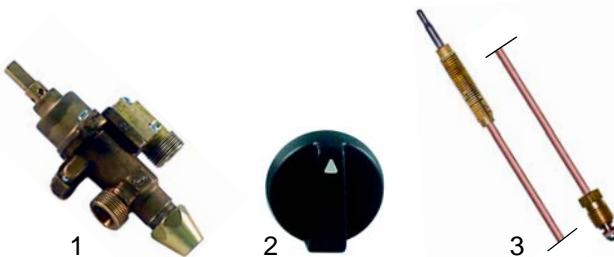

## Chicken grill (gas)

Item	Order	Description	Model	OEM
1	105585	burner	1EG, 2EG, 3EG,	030100
2	104594	ceramic plate	4EG, 6EG, 8EG,	030102
3	104595	ceramic strip	6EGD, 8EGD	

## Large grill (gas)

Item	Order	Description	Model	OEM
1	104596	burner	GPG1, GPG2	150000
2	104597	ceramic plate		23030

Item	Order	Description	Model	OEM
1	101962	gas tap		030112
2	101963	gasket		030114
3	101964	clamp	1EG, 2EG, 3EG, 4EG, 6EG, 8EG,	030113
4	111647	knob	6EGD, 8EGD	030132
5	102054	thermocouple		030115

Item	Order	Description	Model	OEM
1	101988	gas tap		150015
2	111647	knob	GPG1, GPG2	030132
3	102062	thermocouple		150016