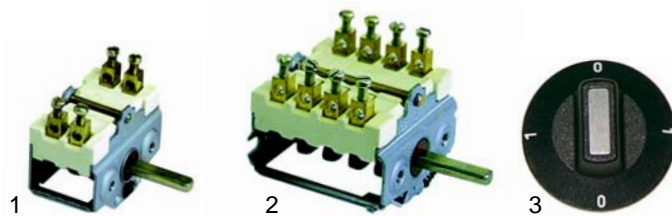

OBRÓBKA TERMICZNA

Części zamienne do urządzeń: STAHL

GASTROPARTS Sp. J.

Klonowica 37
87-100 Toruń
tel. +48 56 657 00 68
fax +48 56 657 00 67
gastroparts@gastroparts.pl

Bains-marie (electric)

Item	Order	Description	Model	OEM
1	415545	833W/230V		160025
2	418280	1200W/230V		160031

Item	Order	Description	Model	OEM
1	300020	switch, 2-pole		A67100
2	300021	switch, 4-pole		-
3	110231	knob		-

Hot cupboards

Item	Order	Description	Model	OEM
1	375143	thermostat, 110 C		162020
2	110119	knob		-
3	359677	signal lamp		168080