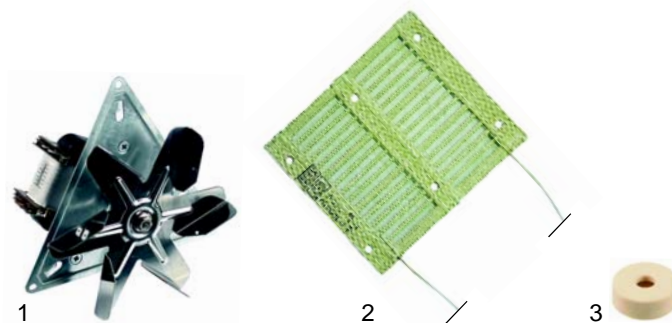

OBRÓBKA TERMICZNA

Części zamienne do urządzeń: STAHL

GASTROPARTS Sp. J.

Klonowica 37
87-100 Toruń
tel. +48 56 657 00 68
fax +48 56 657 00 67
gastroparts@gastroparts.pl

Bains-marie (electric)

Item	Order	Description	Model	OEM
1	415545	833W/230V		160025
2	418280	1200W/230V		160031

Item	Order	Description	Model	OEM
1	300020	switch, 2-pole		A67100
2	300021	switch, 4-pole		-
3	110231	knob		-

Hot cupboards

Item	Order	Description	Model	OEM
1	375143	thermostat, 110 C		162020
2	110119	knob		-
3	359677	signal lamp		168080