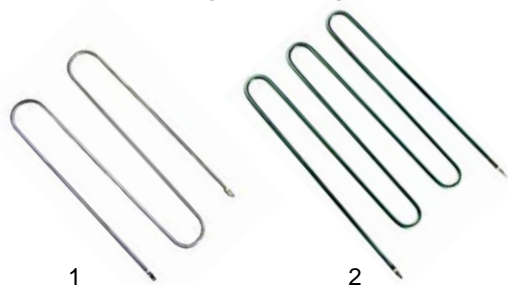

OBRÓBKA TERMICZNA

Części zamienne do urządzeń: STAHL

GASTROPARTS Sp. J.

Klonowica 37
87-100 Toruń
tel. +48 56 657 00 68
fax +48 56 657 00 67
gastroparts@gastroparts.pl

Bains-marie (electric)

Item	Order	Description	Model	OEM
1	415545	833W/230V		160025
2	418280	1200W/230V		160031

Item	Order	Description	Model	OEM
1	300020	switch, 2-pole		A67100
2	300021	switch, 4-pole		-
3	110231	knob		-

Hot cupboards

Item	Order	Description	Model	OEM
1	375143	thermostat, 110 C		162020
2	110119	knob		-
3	359677	signal lamp		168080