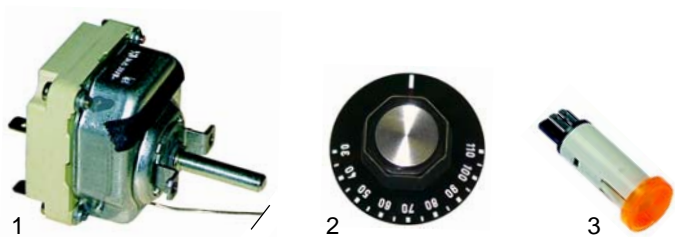

OBRÓBKA TERMICZNA

Części zamienne do urządzeń: STAHL

GASTROPARTS Sp. J.

Klonowica 37
87-100 Toruń
tel. +48 56 657 00 68
fax +48 56 657 00 67
gastroparts@gastroparts.pl

Bains-marie (electric)

Item	Order	Description	Model	OEM
1	415545	833W/230V		160025
2	418280	1200W/230V		160031

Item	Order	Description	Model	OEM
1	300020	switch, 2-pole		A67100
2	300021	switch, 4-pole		-
3	110231	knob		-

Hot cupboards

Item	Order	Description	Model	OEM
1	375143	thermostat, 110 C		162020
2	110119	knob		-
3	359677	signal lamp		168080