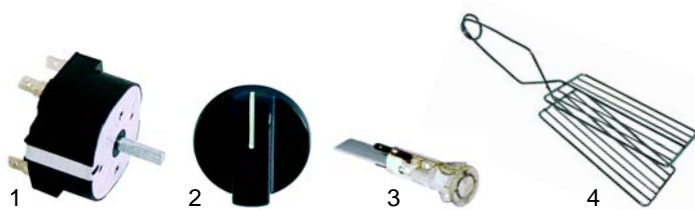

OBRÓBKA TERMICZNA

Części zamienne do urządzeń: SIRMAN

GASTROPARTS Sp. J.

Klonowica 37
87-100 Toruń
tel. +48 56 657 00 68
fax +48 56 657 00 67
gastroparts@gastroparts.pl

Toasters

Item	Order	Description	Model	OEM
1	416481	quartz tube	4Q	IGS660T04
2	416482	230V		IGS402T04
3	416483	quartz tube	6Q, 12Q	IGS660T06
4	416484	500W/230V	6Q (until 2002), 12Q	IGS402T06
4	416485	600W/230V	6Q (from 2002)	IGS402T06/02