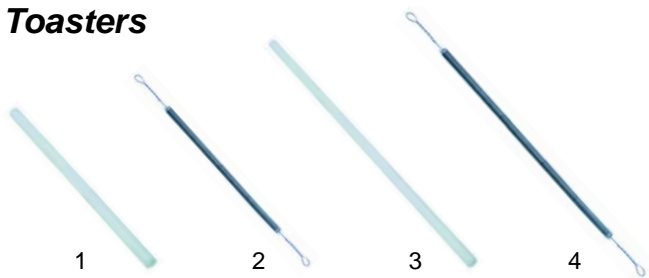

OBRÓBKA TERMICZNA

Części zamienne do urządzeń: SIRMAN

GASTROPARTS Sp. J.

Klonowica 37
87-100 Toruń
tel. +48 56 657 00 68
fax +48 56 657 00 67
gastroparts@gastroparts.pl

Toasters

Item	Order	Description	Model	OEM
1	416481	quartz tube	4Q	IGS660T04
2	416482	230V		IGS402T04
3	416483	quartz tube	6Q, 12Q	IGS660T06
4	416484	500W/230V	6Q (until 2002), 12Q	IGS402T06
4	416485	600W/230V	6Q (from 2002)	IGS402T06/02