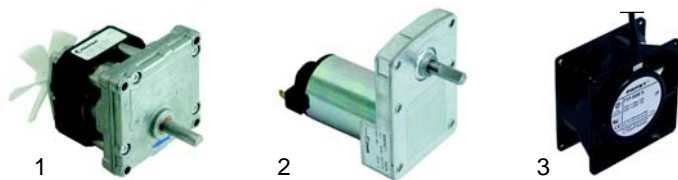

OBRÓBKA TERMICZNA

Części zamienne do urządzeń: SIRMAN

GASTROPARTS Sp. J.

Klonowica 37
87-100 Toruń
tel. +48 56 657 00 68
fax +48 56 657 00 67
gastroparts@gastroparts.pl

Toasters

Item	Order	Description	Model	OEM
1	416481	quartz tube	4Q	IGS660T04
2	416482	230V		IGS402T04
3	416483	quartz tube	6Q, 12Q	IGS660T06
4	416484	500W/230V	6Q (until 2002), 12Q	IGS402T06
4	416485	600W/230V	6Q (from 2002)	IGS402T06/02

Item	Order	Description	Model	OEM
1	350032	timer, 15min	4Q, 6Q, 12Q	IGS440
2	110275	knob		IGS336
3	359232	signal lamp	12Q	IGS422T12
4	690010	pliers	universal	IGS184

Conveyor belt toasters

Item	Order	Description	Model	OEM
1	416486	quartz tube		IB3506800
2	416564	400W		IB5206800
3	693096	isolator	Roller	IB5906800
4	300130	potentiometer		IB5946815
5	110929	knob		IB4200700

Item	Order	Description	Model	OEM
1	345993	switch		IB5806805
2	345994	changer switch	Roller	IB5806800
3	359140	signal lamp		IB5846400
4	400957	p.c.b.		IB5946810

Item	Order	Description	Model	OEM
1	500488	motor, 230V		IB5036800
2	500489	motor, 24V DC	Roller	IB5036810
3	601038	fan		IB5036830

Contact grills

Item	Order	Description	Model	OEM
1	416590	1150W/230V (lower)	Cort L/R	IGS407C
2	416591	875W/230V (upper)		IGS402C
3	416592	850W/230V (lower)	PD, Elio, Top	IGS407P
4	416593	700W/230V (upper)	PD, Elio	IGS402P