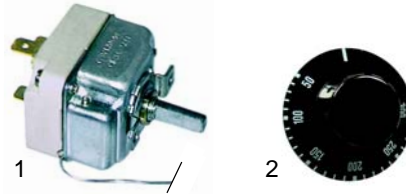

## Toasters

Item	Order	Description	Model	OEM
1	416020	quartz tube, 390mm		907380
2	416034	1000W/230V	3A, 6A	905631
3	350032	timer, 15 min		907055
4	110527	knob		903940

Item	Order	Description	Model	OEM
1	375294	safety thermostat		907101
2	300129	switch	universal	901727
3	110527	knob		903973