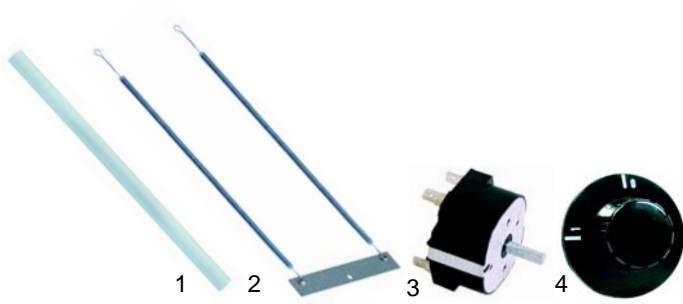

## Toasters

Item	Order	Description	Model	OEM
1	416020	quartz tube, 390mm		907380
2	416034	1000W/230V	3A, 6A	905631
3	350032	timer, 15 min		907055
4	110527	knob		903940

Item	Order	Description	Model	OEM
1	375294	safety thermostat		907101
2	300129	switch	universal	901727
3	110527	knob		903973