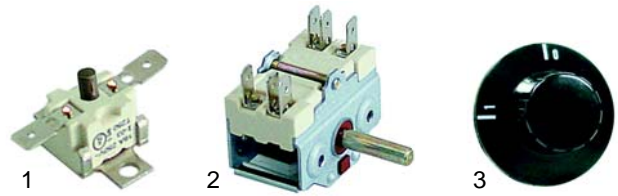

## Toasters

Item	Order	Description	Model	OEM
1	416020	quartz tube, 390mm		907380
2	416034	1000W/230V	3A, 6A	905631
3	350032	timer, 15 min		907055
4	110527	knob		903940

Item	Order	Description	Model	OEM
1	375294	safety thermostat		907101
2	300129	switch	universal	901727
3	110527	knob		903973