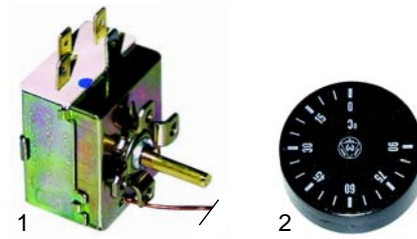

Item	Order	Description	Model	OEM
1	390006	thermostat	R701L, R502L,	907110
2	110100	knob	R902L	903982