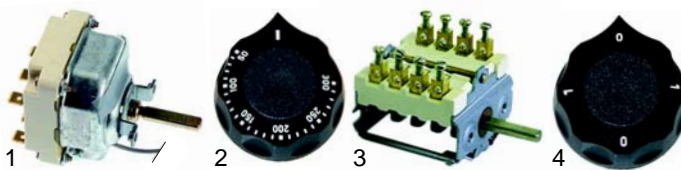

Item	Order	Description	Model	OEM
1	490016	2000W/230V	4804	8900371
2	490020	2600W/230V		8900370

Item	Order	Description	Model	OEM
1	300025	switch (7-tacts)	4804	8900220
2	110111	knob		-
3	359854	signal lamp		8900426
4	359606	glow lamp		-

Fry tops (electric)

Item	Order	Description	Model	OEM
1	418235	1600W/230V	1805	8900322
2	418234	1200W/230V	1807	8900323
3	359854	signal lamp	universal	-
4	359606	glow lamp		-

Item	Order	Description	Model	OEM
1	375693	thermostat	1805, 1807	8900211
2	110114	knob, 300 C		-
3	300021	switch		8900302
4	110113	knob		-