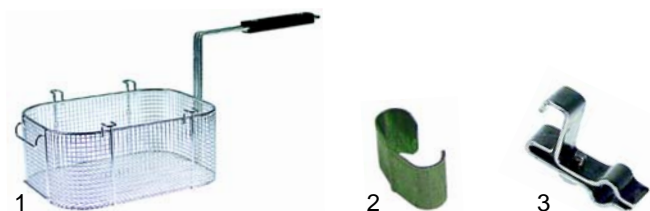

Chip scuttle tops

Item	Order	Description	Model	OEM
1	415103	650W/230V		8900319
2	300074	switch		8900301
3	110113	knob	3204	-
4	359854	signal lamp		8900425
5	359606	glow lamp		-

Item	Order	Description	Model	OEM
1	300021	switch		8900302
2	110113	knob	1004,	-
3	359854	signal lamp	1005,	8900425
4	359606	glow lamp	1006	-