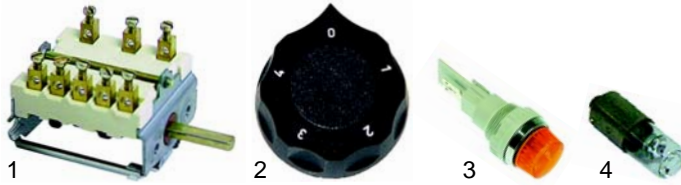

Item	Order	Description	Model	OEM
1	490016	2000W/230V	4804	8900371
2	490020	2600W/230V		8900370

Item	Order	Description	Model	OEM
1	300025	switch (7-tacts)	4804	8900220
2	110111	knob		-
3	359854	signal lamp		8900426
4	359606	glow lamp		-

Fry tops (electric)

Item	Order	Description	Model	OEM
1	418235	1600W/230V	1805	8900322
2	418234	1200W/230V	1807	8900323
3	359854	signal lamp	universal	-
4	359606	glow lamp		-

Item	Order	Description	Model	OEM
1	375693	thermostat	1805, 1807	8900211
2	110114	knob, 300 C		-
3	300021	switch		8900302
4	110113	knob		-