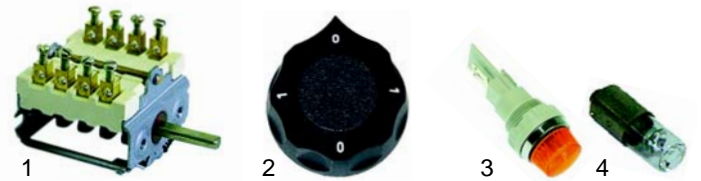

Item	Order	Description	Model	OEM
1	375007	thermostat		8900202
2	110116	knob	2704,	-
3	300074	switch	2707	8900301
4	110113	knob		-

Item	Order	Description	Model	OEM
1	375694	safety thermostat	1004,	8900253
2	375512	thermostat	1005,	8900210
3	110115	knob	1006	-

Chip scuttle tops

Item	Order	Description	Model	OEM
1	415103	650W/230V		8900319
2	300074	switch		8900301
3	110113	knob	3204	-
4	359854	signal lamp		8900425
5	359606	glow lamp		-

Item	Order	Description	Model	OEM
1	300021	switch		8900302
2	110113	knob	1004,	-
3	359854	signal lamp	1005,	8900425
4	359606	glow lamp	1006	-