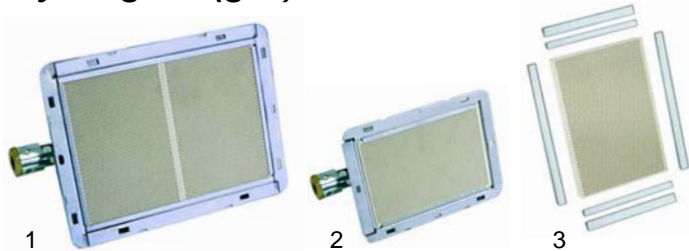

OBRÓBKA TERMICZNA

Części zamienne do urządzeń: POTIS

GASTROPARTS Sp. J.

Klonowica 37
87-100 Toruń
tel. +48 56 657 00 68
fax +48 56 657 00 67
gastroparts@gastroparts.pl

Gyros grills (gas)

Item	Order	Description	Model	OEM
1	104281	burner/complete	GD1, GD3, GD4,	PT0006
2	104280	burner/complete	GD5	PT0005
3	104282	ceramic plate	universal	PT0007

Burning grids

Item	Order	Dimensions/mm	Model	OEM
1	850025	350 x 160	G1 old	PT0270
2	850026	480 x 160	G2 old	PT0271
3	850027	590 x 160	G3 old	PT0272

Item	Order	Dimensions/mm	Model	OEM
1	850028	180 x 115	G1, G2, G3	PT0290
2	850031	170 x 165	GD1	PT0265
3	850032	205 x 160	GD2	PT0266
4	850029	230 x 150	GD3, GD4, GD5 GH	PT0291