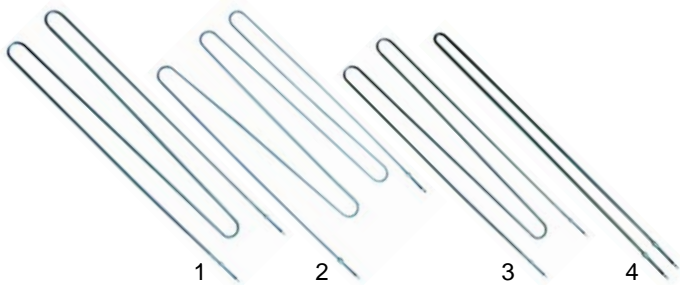

Item	Order	Description	Model	OEM
1	416567	1340W/400V (upper/lower)	FG1-2/9060, FGM1-2/9060, FGS1-2/9060, FGMS1-2/9060	5591870
2	416456	2500W/400V (upper)	FG1-2/90, FGM1-2/90,	5591750
2	416457	2000W/400V (lower)	FGS1-2/90, FGMS1-2/90 (until 2001)	5591800
3	416568	2000W/400V (upper)	FG1-2/90, FGM1-2/90,	5591850
3	416569	1670W/400V (lower)	FGS1-2/90, FGMS1-2/90 (until 2002)	5591900
4	416571	front heating element, 700W/230V	FGS1-2/90, FGS1-2/9060, FGMS1-2/90, FGMS1-2/9060	5591350