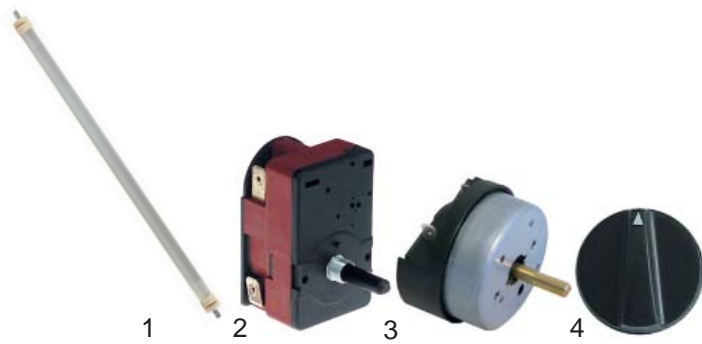

OBRÓBKA TERMICZNA

Części zamienne do urządzeń:
PIEFFE

GASTROPARTS Sp. J.

Klonowica 37
87-100 Toruń
tel. +48 56 657 00 68
fax +48 56 657 00 67
gastroparts@gastroparts.pl

Toaster/Salamander (Elektro)

Abb.	Best.-Nr.	Beschreibung	Gerätetyp	Vergl.-Nr.
1	415303	400W/115V	TB3/6	3303
2	350104	Timer 15min		3315
3	350009	Timer 60min	TBS	3660
4	110568	Knebel		3018

Abb.	Best.-Nr.	Beschreibung	Gerätetyp	Vergl.-Nr.
1	380015	Energieregler	TBS	3672
2	110568	Knebel		3673
3	380212	Schütz		3675

Abb.	Best.-Nr.	Beschreibung	Gerätetyp	Vergl.-Nr.
1	301003	Schalter	TBS	3676
2	359143	Signallampe		3025

Abb.	Best.-Nr.	Beschreibung	Gerätetyp	Vergl.-Nr.
1	690010	Zange	TB3/6	3025

Friteusen (Elektro)

Abb.	Best.-Nr.	Beschreibung	Gerätetyp	Vergl.-Nr.
1	418445	2000W/ 230V	PF4/FT4	3660
2	418462	1250W/ 230V	PF8T/FT10	0013

Abb.	Best.-Nr.	Beschreibung	Gerätetyp	Vergl.-Nr.
1	375777	Thermostat 1-polig	PF2/4/8mm	0020
2	112026	Knebel	FT4/8mm	0034
3	375785	Thermostat 3-polig	PF8T/10	0023
4	112026	Knebel	FT8T/10	0035

Abb.	Best.-Nr.	Beschreibung	Gerätetyp	Vergl.-Nr.
1	301237	Schalter 4-polig	PF8T/10	0033
2	112026	Knebel	FT8T/10	0035
3	359143	Signallampe	Universal	0030