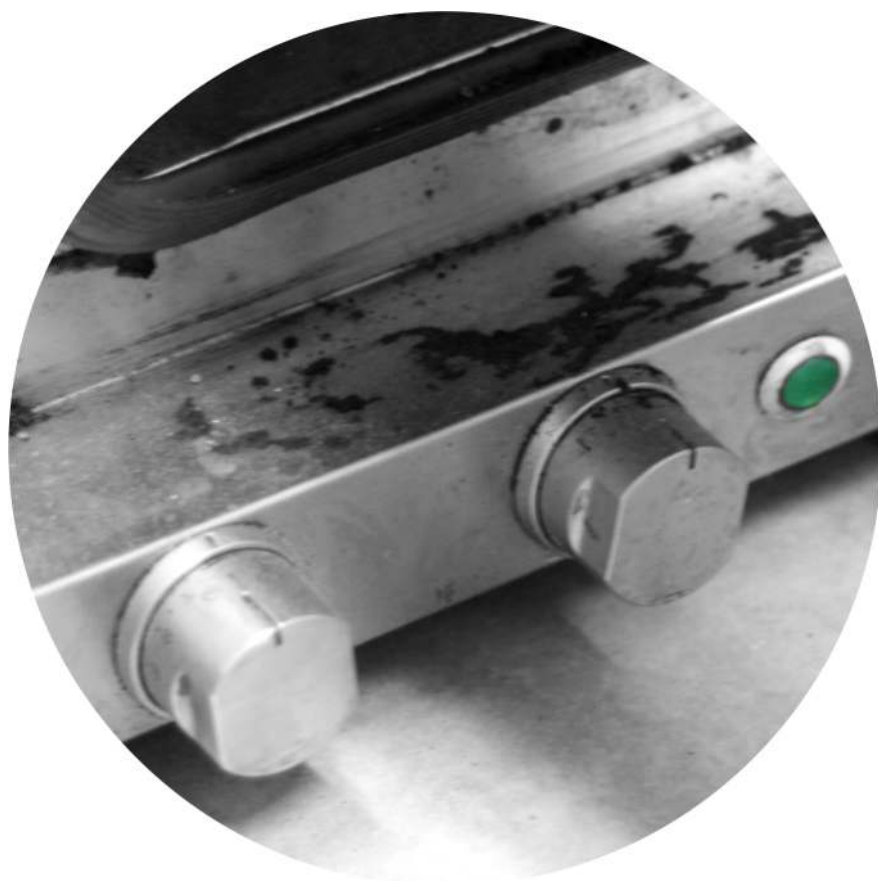

OBRÓBKA TERMICZNA

Części zamienne do urządzeń:
PIEFFE

GASTROPARTS Sp. J.

Klonowica 37
87-100 Toruń
tel. +48 56 657 00 68
fax +48 56 657 00 67
gastroparts@gastroparts.pl

Toaster/Salamander (Elektro)

Abb.	Best.-Nr.	Beschreibung	Gerätetyp	Vergl.-Nr.
1	415303	400W/115V	TB3/6	3303
2	350104	Timer 15min		3315
3	350009	Timer 60min	TBS	3660
4	110568	Knebel		3018

Abb.	Best.-Nr.	Beschreibung	Gerätetyp	Vergl.-Nr.
1	380015	Energieregler	TBS	3672
2	110568	Knebel		3673
3	380212	Schütz		3675

Abb.	Best.-Nr.	Beschreibung	Gerätetyp	Vergl.-Nr.
1	301003	Schalter	TBS	3676
2	359143	Signallampe		3025