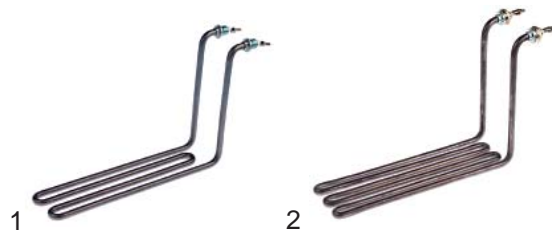

Abb.	Best.-Nr.	Beschreibung	Gerätetyp	Vergl.-Nr.
1	380015	Energieregler	TBS	3672
2	110568	Knebel		3673
3	380212	Schütz		3675

Abb.	Best.-Nr.	Beschreibung	Gerätetyp	Vergl.-Nr.
1	301003	Schalter	TBS	3676
2	359143	Signallampe		3025

Abb.	Best.-Nr.	Beschreibung	Gerätetyp	Vergl.-Nr.
1	690010	Zange	TB3/6	3025

Friteusen (Elektro)

Abb.	Best.-Nr.	Beschreibung	Gerätetyp	Vergl.-Nr.
1	418445	2000W/ 230V	PF4/FT4	3660
2	418462	1250W/ 230V	PF8T/FT10	0013

Abb.	Best.-Nr.	Beschreibung	Gerätetyp	Vergl.-Nr.
1	375777	Thermostat 1-polig	PF2/4/8mm	0020
2	112026	Knebel	FT4/8mm	0034
3	375785	Thermostat 3-polig	PF8T/10	0023
4	112026	Knebel	FT8T/10	0035

Abb.	Best.-Nr.	Beschreibung	Gerätetyp	Vergl.-Nr.
1	301237	Schalter 4-polig	PF8T/10	0033
2	112026	Knebel	FT8T/10	0035
3	359143	Signallampe	Universal	0030