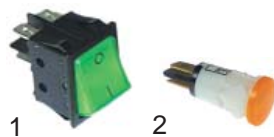

OBRÓBKA TERMICZNA

Części zamienne do urządzeń:
PIEFFE

GASTROPARTS Sp. J.

Klonowica 37
87-100 Toruń
tel. +48 56 657 00 68
fax +48 56 657 00 67
gastroparts@gastroparts.pl

Toaster/Salamander (Elektro)

Abb.	Best.-Nr.	Beschreibung	Gerätetyp	Vergl.-Nr.
1	415303	400W/115V	TB3/6	3303
2	350104	Timer 15min		3315
3	350009	Timer 60min	TBS	3660
4	110568	Knebel		3018

Abb.	Best.-Nr.	Beschreibung	Gerätetyp	Vergl.-Nr.
1	380015	Energieregler	TBS	3672
2	110568	Knebel		3673
3	380212	Schütz		3675

Abb.	Best.-Nr.	Beschreibung	Gerätetyp	Vergl.-Nr.
1	301003	Schalter	TBS	3676
2	359143	Signallampe		3025

Abb.	Best.-Nr.	Beschreibung	Gerätetyp	Vergl.-Nr.
1	690010	Zange	TB3/6	3025

Friteusen (Elektro)

Abb.	Best.-Nr.	Beschreibung	Gerätetyp	Vergl.-Nr.
1	418445	2000W/ 230V	PF4/FT4	3660
2	418462	1250W/ 230V	PF8T/FT10	0013

Abb.	Best.-Nr.	Beschreibung	Gerätetyp	Vergl.-Nr.
1	375777	Thermostat 1-polig	PF2/4/8mm	0020
2	112026	Knebel	FT4/8mm	0034
3	375785	Thermostat 3-polig	PF8T/10	0023
4	112026	Knebel	FT8T/10	0035

Abb.	Best.-Nr.	Beschreibung	Gerätetyp	Vergl.-Nr.
1	301237	Schalter 4-polig	PF8T/10	0033
2	112026	Knebel	FT8T/10	0035
3	359143	Signallampe	Universal	0030