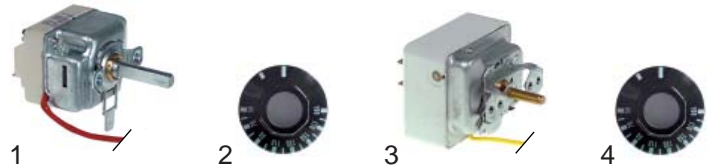

Abb.	Best.-Nr.	Beschreibung	Gerätetyp	Vergl.-Nr.
1	380015	Energieregler	TBS	3672
2	110568	Knebel		3673
3	380212	Schütz		3675

Abb.	Best.-Nr.	Beschreibung	Gerätetyp	Vergl.-Nr.
1	301003	Schalter	TBS	3676
2	359143	Signallampe		3025

Abb.	Best.-Nr.	Beschreibung	Gerätetyp	Vergl.-Nr.
1	690010	Zange	TB3/6	3025

Friteusen (Elektro)

Abb.	Best.-Nr.	Beschreibung	Gerätetyp	Vergl.-Nr.
1	418445	2000W/ 230V	PF4/FT4	3660
2	418462	1250W/ 230V	PF8T/FT10	0013

Abb.	Best.-Nr.	Beschreibung	Gerätetyp	Vergl.-Nr.
1	375777	Thermostat 1-polig	PF2/4/8mm	0020
2	112026	Knebel	FT4/8mm	0034
3	375785	Thermostat 3-polig	PF8T/10	0023
4	112026	Knebel	FT8T/10	0035

Abb.	Best.-Nr.	Beschreibung	Gerätetyp	Vergl.-Nr.
1	301237	Schalter 4-polig	PF8T/10	0033
2	112026	Knebel	FT8T/10	0035
3	359143	Signallampe	Universal	0030