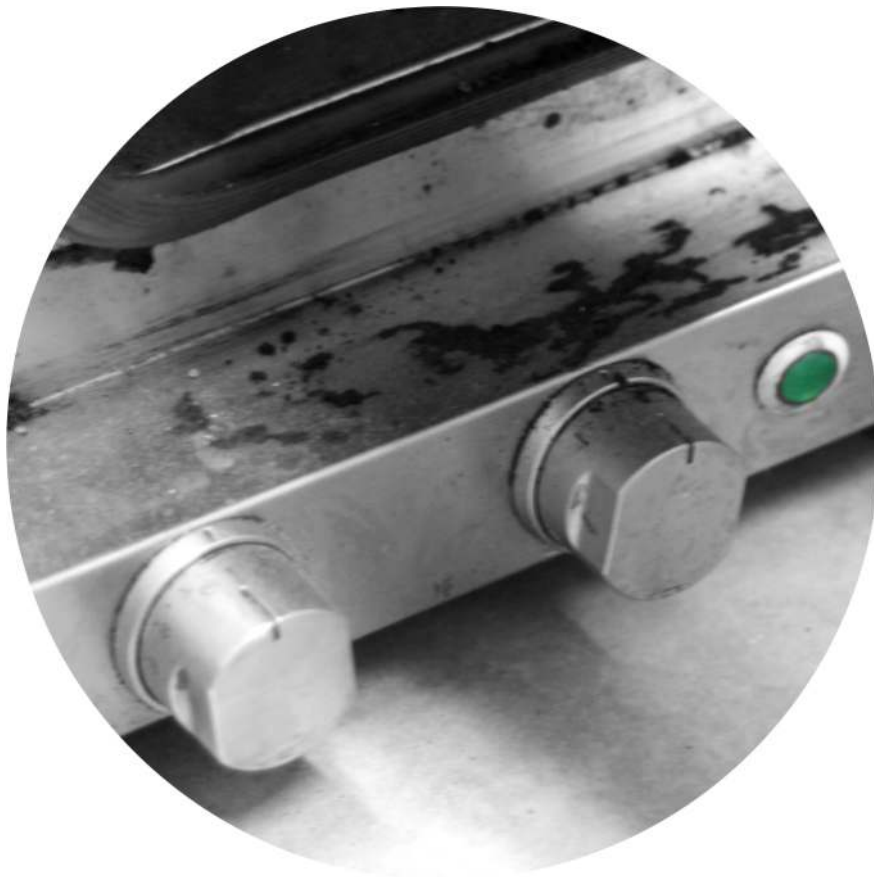

www.gastroparts.pl

GASTROPARTS Sp. J.

Klonowica 37
87-100 Toruń
tel. +48 56 657 00 68
fax +48 56 657 00 67
gastroparts@gastroparts.pl