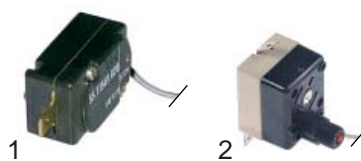

Abb.	Best.-Nr.	Beschreibung	Gerätetyp	Vergl.-Nr.
1	380015	Energieregler	TBS	3672
2	110568	Knebel		3673
3	380212	Schütz		3675

Abb.	Best.-Nr.	Beschreibung	Gerätetyp	Vergl.-Nr.
1	301003	Schalter	TBS	3676
2	359143	Signallampe		3025

Abb.	Best.-Nr.	Beschreibung	Gerätetyp	Vergl.-Nr.
1	690010	Zange	TB3/6	3025

Friteusen (Elektro)

Abb.	Best.-Nr.	Beschreibung	Gerätetyp	Vergl.-Nr.
1	418445	2000W/ 230V	PF4/FT4	3660
2	418462	1250W/ 230V	PF8T/FT10	0013

Abb.	Best.-Nr.	Beschreibung	Gerätetyp	Vergl.-Nr.
1	375777	Thermostat 1-polig	PF2/4/8mm	0020
2	112026	Knebel	FT4/8mm	0034
3	375785	Thermostat 3-polig	PF8T/10	0023
4	112026	Knebel	FT8T/10	0035

Abb.	Best.-Nr.	Beschreibung	Gerätetyp	Vergl.-Nr.
1	301237	Schalter 4-polig	PF8T/10	0033
2	112026	Knebel	FT8T/10	0035
3	359143	Signallampe	Universal	0030