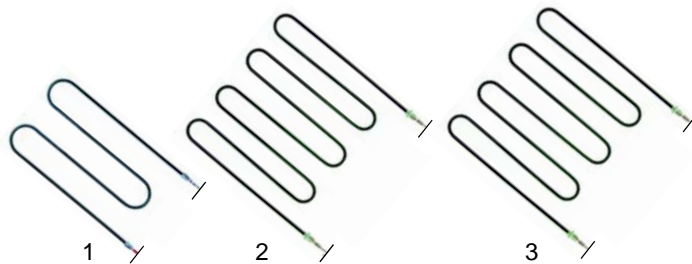

OBRÓBKA TERMICZNA

Części zamienne do urządzeń:
OEM

GASTROPARTS Sp. J.

Klonowica 37
87-100 Toruń
tel. +48 56 657 00 68
fax +48 56 657 00 67
gastroparts@gastroparts.pl

Pizza ovens

Item	Order	Description	Model	OEM
1	105199	burner	SG22	GA07200
2	105201	burner	SG23, SG33	GA07100
3	105116	burner	SG22, SG23	GA00700
4	105234	burner	SG33	GA00800

Item	Order	Description	Model	OEM
1	416461	1000W/230V	MF1	EE15700
2	416462	1650W/230V	MF2, LX2	EE07000
3	416463	1700W/230V (upper)	MF3	EE23000
3	416464	2000W/230V	4DS, 8DS, MF3	EE17700

Item	Order	Description	Model	OEM
1	101514	ceramic stone		GA02600
2	101511	burner grid	SG22, SG23	KB61110
3	101513	glass-fibre strap, length 1200mm	SG22	AL13600 AL13610
3	101512	glass-fibre strap, length 540mm	SG23, SG33	AL13500 AL13510