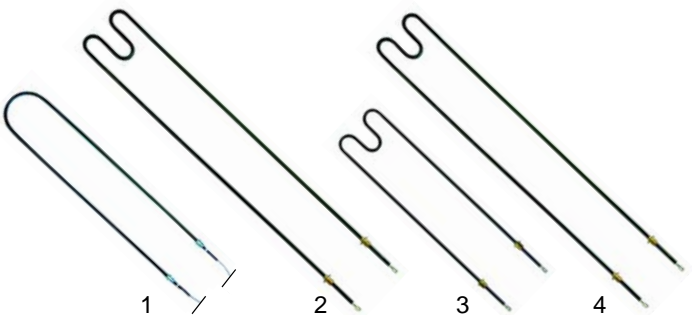

OBRÓBKA TERMICZNA

Części zamienne do urządzeń:
OEM

GASTROPARTS Sp. J.

Klonowica 37
87-100 Toruń
tel. +48 56 657 00 68
fax +48 56 657 00 67
gastroparts@gastroparts.pl

Pizza ovens

Item	Order	Description	Model	OEM
1	105199	burner	SG22	GA07200
2	105201	burner	SG23, SG33	GA07100
3	105116	burner	SG22, SG23	GA00700
4	105234	burner	SG33	GA00800

Item	Order	Description	Model	OEM
1	416461	1000W/230V	MF1	EE15700
2	416462	1650W/230V	MF2, LX2	EE07000
3	416463	1700W/230V (upper)	MF3	EE23000
3	416464	2000W/230V	4DS, 8DS, MF3	EE17700

Item	Order	Description	Model	OEM
1	101514	ceramic stone		GA02600
2	101511	burner grid	SG22, SG23	KB61110
3	101513	glass-fibre strap, length 1200mm	SG22	AL13600 AL13610
3	101512	glass-fibre strap, length 540mm	SG23, SG33	AL13500 AL13510