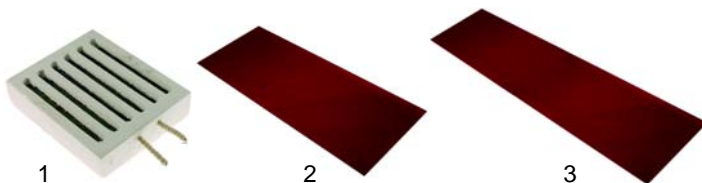

Gyros grills (electrical)

Item	Order	Description	Model	OEM
1	418260	heating element	DK._3.E, DK._4:E	400
2	693452	glass plate	DK._3.E	453
3	693453	glass plate	DK._4.E	454