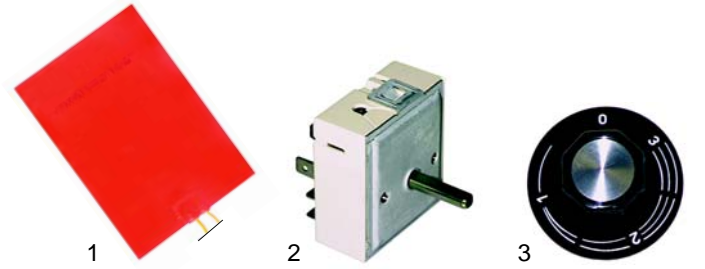

## Gyros grills (gas)

Item	Order	Description	Model	OEM
1	104281	burner, complete	DKU.3G,	300
2	104282	ceramic stone with sealing strip	DKU.4G, DKO.3G,	315, 320
3	850033	grid	KKO.4G	330

Item	Order	Description	Model	OEM
1	380015	energy regulator		414
2	110135	rosette	DKU.3E,	413
3	110075	knob	DKU.4E, DKO.3E,	411
4	550508	porcelain clamp	DKO.4E	402
5	550509	ceramic bead		401