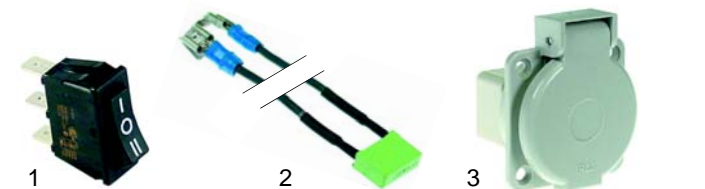

Item	Order	Description	Model	OEM
1	345575	switch		117
2	365038	capacitor	universal	118
3	550693	lamp holder outlet		430