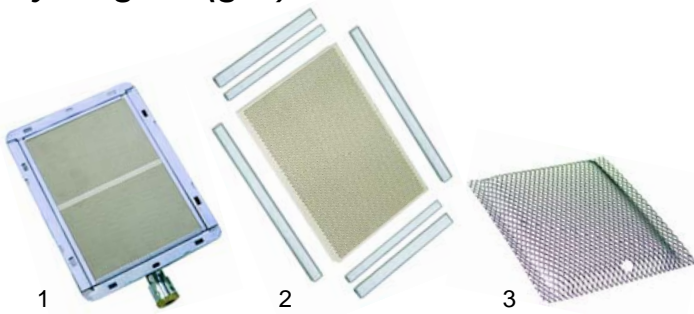

## Gyros grills (gas)

Item	Order	Description	Model	OEM
1	104281	burner, complete	DKU.3G,	300
2	104282	ceramic stone with sealing strip	DKU.4G, DKO.3G,	315, 320
3	850033	grid	KKO.4G	330

Item	Order	Description	Model	OEM
1	380015	energy regulator		414
2	110135	rosette	DKU.3E,	413
3	110075	knob	DKU.4E, DKO.3E,	411
4	550508	porcelain clamp	DKO.4E	402
5	550509	ceramic bead		401