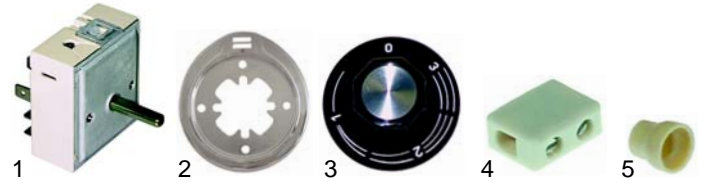

## Gyros grills (gas)

Item	Order	Description	Model	OEM
1	104281	burner, complete	DKU.3G,	300
2	104282	ceramic stone with sealing strip	DKU.4G, DKO.3G,	315, 320
3	850033	grid	KKO.4G	330

Item	Order	Description	Model	OEM
1	380015	energy regulator		414
2	110135	rosette	DKU.3E,	413
3	110075	knob	DKU.4E, DKO.3E,	411
4	550508	porcelain clamp	DKO.4E	402
5	550509	ceramic bead		401

Item	Order	Description	Model	OEM
1	418262	heater mat		165
2	380015	energy regulator	DKU.3G/E, DKU.4G/E	160
3	110075	knob		161

Item	Order	Description	Model	OEM
1	106020	gas tap	DKU.3G,	129
2	110250	knob	DKU.4G, DKO.3G,	130
3	102266	thermocouple	KKO.4G	131