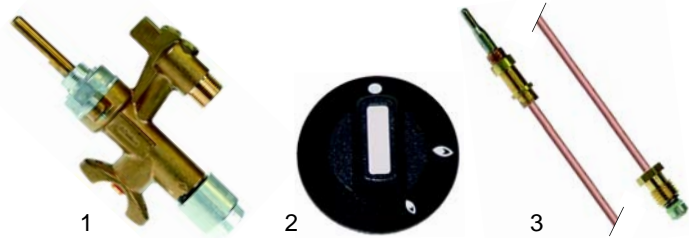

## Gyros grills (gas)

Item	Order	Description	Model	OEM
1	104281	burner, complete	DKU.3G,	300
2	104282	ceramic stone with sealing strip	DKU.4G, DKO.3G,	315, 320
3	850033	grid	KKO.4G	330

Item	Order	Description	Model	OEM
1	380015	energy regulator		414
2	110135	rosette	DKU.3E,	413
3	110075	knob	DKU.4E, DKO.3E,	411
4	550508	porcelain clamp	DKO.4E	402
5	550509	ceramic bead		401

Item	Order	Description	Model	OEM
1	418262	heater mat		165
2	380015	energy regulator	DKU.3G/E, DKU.4G/E	160
3	110075	knob		161

Item	Order	Description	Model	OEM
1	106020	gas tap	DKU.3G,	129
2	110250	knob	DKU.4G, DKO.3G,	130
3	102266	thermocouple	KKO.4G	131

Item	Order	Description	Model	OEM
1	693462	ball head		150
2	523537	axial bearing		151
3	693469	nut		152
4	532510	O-ring 3x30,0mm		153
5	532509	O-ring 2x26,5mm		154
6	693470	bush		155

Item	Order	Description	Model	OEM
1	693459	skewer holder/upper	DK.U.3G,	1032
2	693460	locking screw, long	DK.U.4G,	114
3	693461	locking screw, short	DK.U.3E,	156
			DK.U.4E	