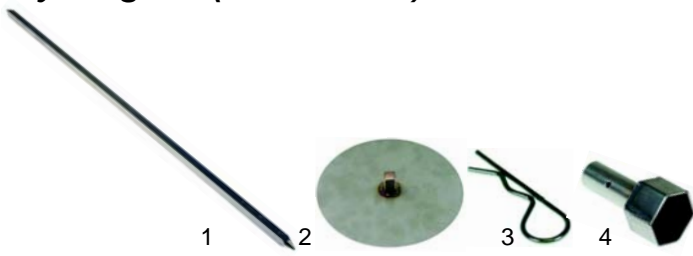

Gyros grills (mechanical)

Item	Order	Description	Model	OEM
1	693454	skewer, 700mm	DK_3G/E	1010
1	693455	skewer, 900mm	DK_4G/E	1011
2	693456	skewer plate	universal	1015
3	693457	fuse	universal	1020
4	693458	skewer holder	DK_0G/E	1033