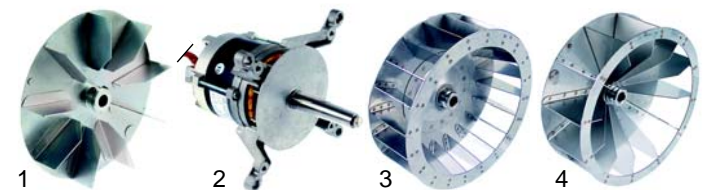

Item	Order	Description	Model	OEM
1	601239	cooling air wing wheel	T75E, T97E	72806990
2	601240	air circulation motor		74015370
3	601241	fan wheel, 300x100mm	T75E, T97E	72806860
4	601242	fan wheel, 300x105mm		72807520