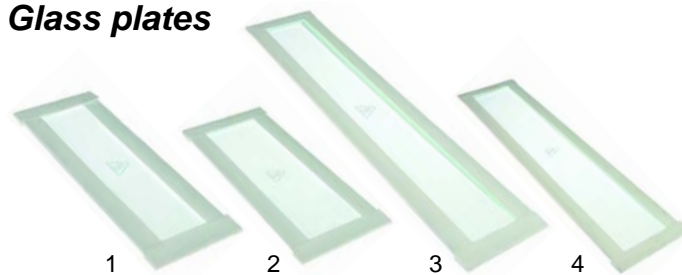

Glass plates

Item	Order	Description	Model	OEM
1	693412	385x135x5 mm	universal	73700850
2	693413	385x163x5 mm		73700870
3	693414	697x135x5 mm		73700840
4	693415	697x163x5 mm		73700860