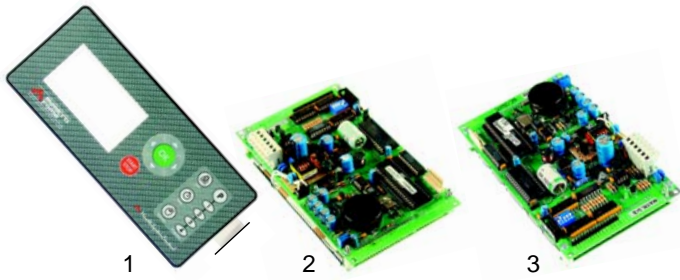

Pass/pizza ovens

Item	Order	Description	Model	OEM
1	401286	keypad	T75E, T97E	74311230
2	401287	keypad board	T75E	74311240
3	401291	keypad board	T97E	74311400