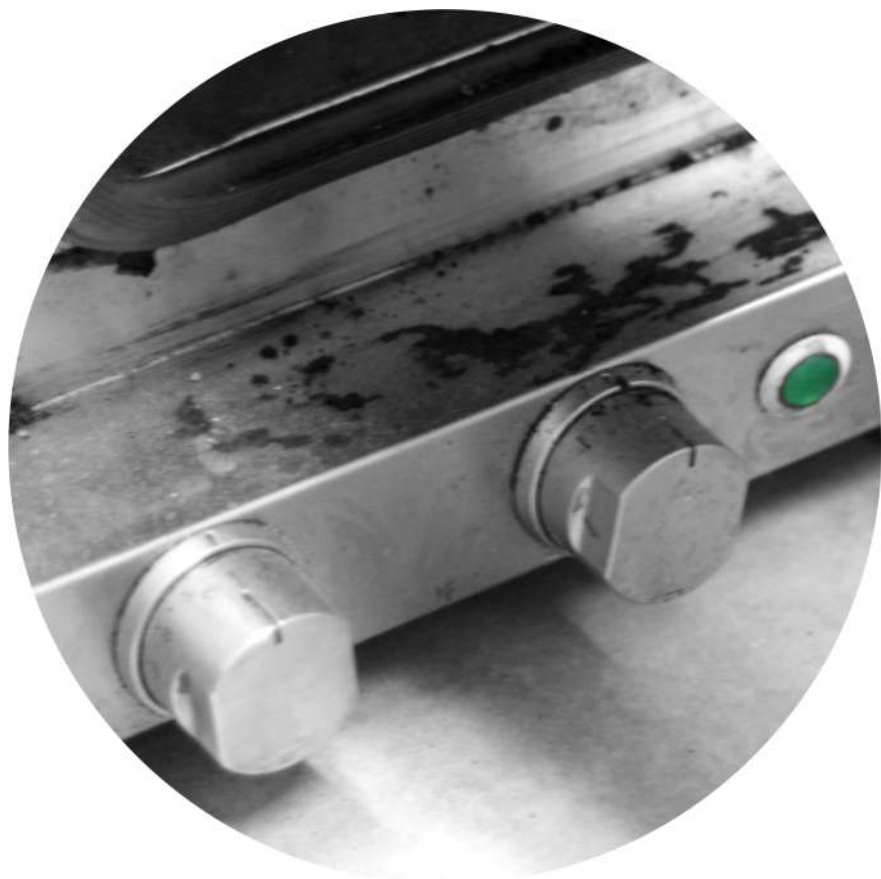

OBRÓBKA TERMICZNA

Części zamienne do urządzeń: MOBILE CONTAINING

GASTROPARTS Sp. J.

Klonowica 37
87-100 Toruń
tel. +48 56 657 00 68
fax +48 56 657 00 67
gastroparts@gastroparts.pl

Stacking devices (mobile)