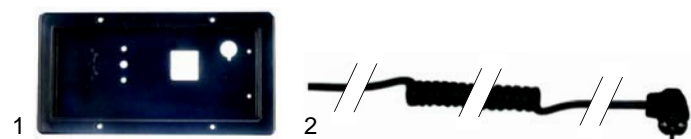

Item	Order	Description	Model	OEM
1	401410	switch panel	universal	957010
2	550100	spiral cable		957020