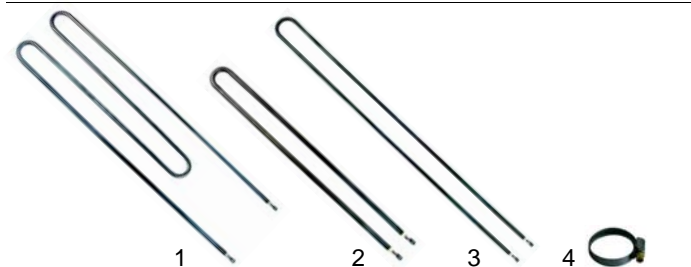

Item	Order	Description	Model	OEM
1	418307	1600W/230V	SH-MS	957500
2	418306	600W/230V	ITH-MS, ITHN-MS, ITHS-MS, ITHX-MS	957420
3	418308	1600W/230V	2TH-MS, 2THN-MS, 8THS-MS, 2THX-MS	957460
4	520110	clip (PU 10 pieces)	SH-MS	958355