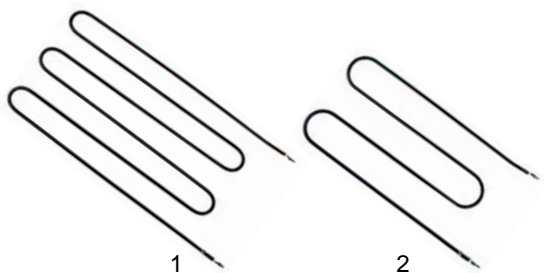

OBRÓBKA TERMICZNA

Części zamienne do urządzeń: **METALCARRELLI**

GASTROPARTS Sp. J.

Klonowica 37
87-100 Toruń
tel. +48 56 657 00 68
fax +48 56 657 00 67
gastroparts@gastroparts.pl

Bains-marie trolleys/mobile

Item	Order	Description	Model	OEM
1	418334	1400W/230V	1360, 1365, 1368, 1396, 1397	R1515
2	418335	500W/230V	1370A/AC, 1375A/AC, 1378A/AC, 1395	R1545

Item	Order	Description	Model	OEM
1	700341	swivel castor, Ø125 mm		R3207
2	700342	swivel castor, Ø125 mm with break	universal	R3027F
3	690942	bumper angle		R0034

Item	Order	Description	Model	OEM
1	700340	swivel castor, Ø125 mm	1400, 1402,	R3205
2	700336	swivel castor with break, Ø125 mm	1405, 1407,	R3205F
3	700154	removing wheel, Ø25 mm	1410, 1412	-

Item	Order	Description	Model	OEM
1	700341	swivel castor	1515	R3207
2	700342	swivel castor with break		R3207F