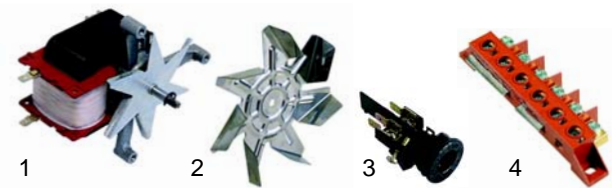

Item	Order	Description	Model	OEM
1	415885	1000W/230V	CV3 (outer) CV4 (center)	03.7.5025.0 03.7.5026.0
2	415886	1000W/230V	CV4 (outer)	03.7.5027.0

Item	Order	Description	Model	OEM
1	300020	switch		03.7.3914.0
2	110401	knob	CV1, CV1P, CV1L, CV1L, CV1PL,	03.7.3914.0 03.7.3912.0
3	375001	thermostat	CV2	03.1.1816.0
4	110402	knob		03.1.1816.0

Item	Order	Description	Model	OEM
1	300021	switch		03.7.3911.0
2	110401	knob	CV3, CV4	03.1.1815.0
3	375143	thermostat		03.7.3915.0
4	110402	knob		03.1.1816.0

Item	Order	Description	Model	OEM
1	345160	light switch		03.7.3916.0
2	359027	signal lamp, 230V	CV1, CV1P, CV1L, CV1PL, CV2, CV3, CV4	03.7.4502.0
3	359021	signal lamp, 230V		03.7.4503.0
4	359620	halogen lamp, 230V		03.7.4507.0
5	359732	lamp holder		03.7.4506.0