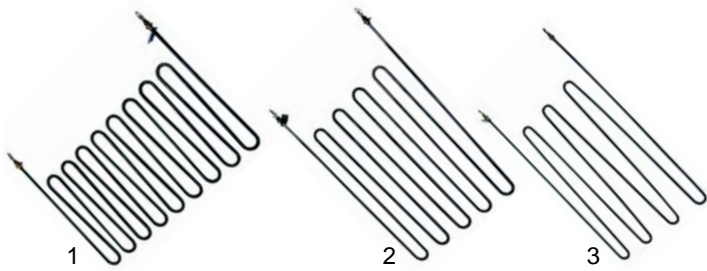

OBRÓBKA TERMICZNA

# Części zamienne do urządzeń: MERCURY

GASTROPARTS Sp. J.

Klonowica 37  
87-100 Toruń  
tel. +48 56 657 00 68  
fax +48 56 657 00 67  
gastroparts@gastroparts.pl

Item	Order	Description	Model	OEM
1	415880	2000W/230V	CV1, CV1P	03.7.5022.0
2	415881	2000W/230V	CV1L, CVPL	03.7.5028.0
3	415882	2000W/230V	CV2, CV3 (inner), CV4 (inner)	03.7.5023.0 03.7.5023.0 03.7.5024.0

Item	Order	Description	Model	OEM
1	415885	1000W/230V	CV3 (outer) CV4 (center)	03.7.5025.0 03.7.5026.0
2	415886	1000W/230V	CV4 (outer)	03.7.5027.0

Item	Order	Description	Model	OEM
1	300020	switch		03.7.3914.0
2	110401	knob	CV1, CV1P, CV1L, CV1L, CV1PL,	03.7.3914.0 03.7.3912.0
3	375001	thermostat	CV2	03.1.1816.0
4	110402	knob		03.1.1816.0