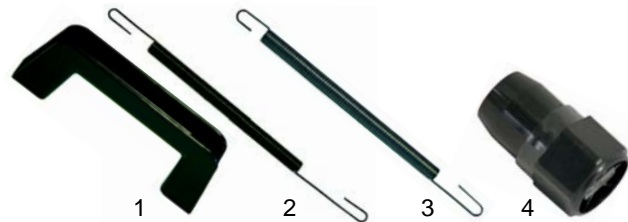

Item	Order	Description	Model	OEM
1	690183	handle	CV1P, CV1L, CV1PL	03.6.1612.0
2	690180	spring	CV1P	03.3.3453.0
3	690181	spring	CV1L, CV1PL	03.3.3454.0
4	690184	junction	universal	03.1.0906.0