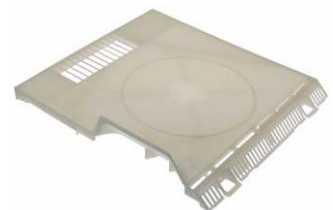

→ kod: 699.500
osłona górna
emitera mikrofalówki