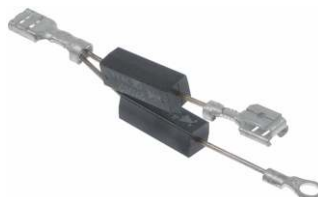

OBRÓBKA TERMICZNA

Części zamienne do urządzeń:
MENUMASTER

GASTROPARTS Sp. J.

Klonowica 37
87-100 Toruń
tel. +48 56 657 00 68
fax +48 56 657 00 67
gastroparts@gastroparts.pl

→ kod: 347.992
zestaw przełączników mikrofalali

→ kod: 348.003
zestaw przełączników mikrofalali

→ kod: 348.009
zestaw przełączników mikrofalali

→ kod: 357.236
żarówka ledowa, gniazdo E14
3W, 240V, 4000K

→ kod: 358.160
dioda, typ HV05-12
podt. F6,3mm/ucho M4

→ kod: 358.161
dioda, typ 2X062+HVR-1X
podt. F6,3mm/ucho M4

→ kod: 358.163
dioda, typ 2x HV05-12 F25
podt. F6,3mm/ucho M4

→ kod: 365.186
kondensator, N50H2374G21A3
0,74µF, 2300V, 50/60Hz

→ kod: 403.360
magnetron TOSHIBA
typ 2M355J(A)