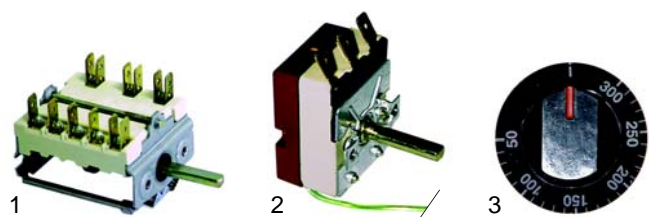

Item	Order	Description	Model	OEM
1	300006	switch	E7_	143774
2	375012	thermostat		143702
3	110214	knob		144208