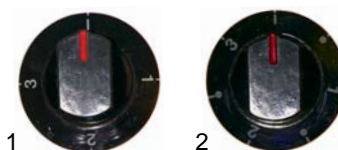

Item	Order	Description	Model	OEM
1	110211	4-position knob	E7_, E8_	144452
2	110212	7-position knob		143871