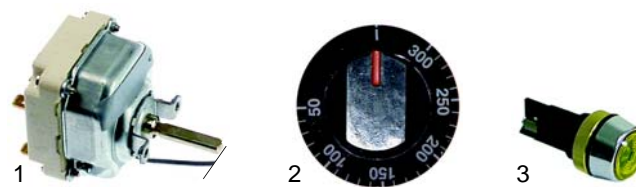

Item	Order	Description	Model	OEM	
1	375188	thermostat, 3-pole	E7_	105813	
2	375031	thermostat, 2-pole		E8_	105864
3	375546	thermostat, 1-pole		105740	

Item	Order	Description	Model	OEM	
1	110213	knob	E7_	106100	
2	359117	signal lamp holder		E8_	161446
3	359602	glow lamp, 230 V		105473	

Fry tops (electric)

Item	Order	Description	Model	OEM
1	480035	500W/230V	ESBG7_	144266
2	480063	450W/230V	ESBG8_	117994

Item	Order	Description	Model	OEM	
1	375685	thermostat	ESBG7_	105783	
2	110214	knob		ESBG8_	106119
3	359117	signal lamp holder		161446	