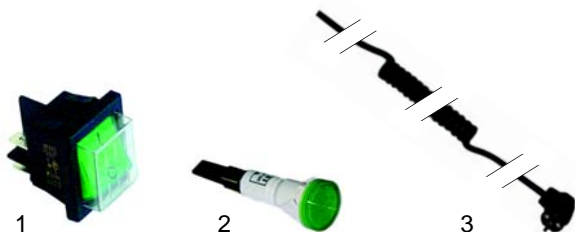

Item	Order	Description	Model	OEM
1	345419	rocker switch		105778
2	359148	signal lamp	CHV_	105188
3	550100	spiral cable		105060

P150112701