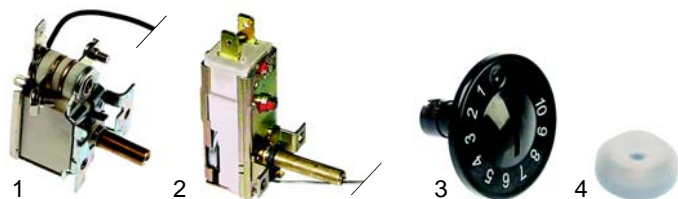

OBRÓBKA TERMICZNA

Części zamienne do urządzeń: LOWERATOR

GASTROPARTS Sp. J.

Klonowica 37
87-100 Toruń
tel. +48 56 657 00 68
fax +48 56 657 00 67
gastroparts@gastroparts.pl

Plate dispensers (mobile)

Item	Order	Description	Model	OEM
1	415910	900W/230V		105723
2	345419	switch	2 SHE21	105778
3	359148	signal lamp		105188

Item	Order	Description	Model	OEM
1	710003	swivel castor	2 SHE21	145058, 146805
2	710004	swivel castor with break		145059, 146806

Item	Order	Description	Model	OEM
1	375761	thermostat		105678
2	390079	thermostat	2 SHE21	105678
3	111893	knob		105675
4	550911	gasket		267063