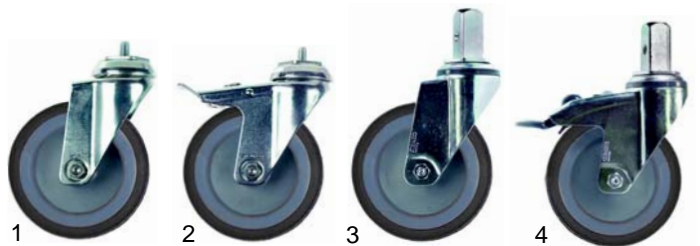

Item	Order	Description	Model	OEM
1	375743	thermostat, 80 C		105126
2	110135	rosette		105121
3	111901	knob	SAG_	105372
4	550911	gasket		267063

Item	Order	Description	Model	OEM
1	550102	spiral cable		105328
2	550201	right-angle plug	SAW_	105072
3	550100	spiral cable, compl.	SAG_	105288

Item	Order	Description	Model	OEM
1	550912	dummy receptacle	SAW_	105142
2	359148	signal lamp	SAG_	105188

Item	Order	Description	Model	OEM
1	690933	bumper angle		144651
2	690934	stuff	SAW_	146829
3	690925	handle console	SAG_	144041
4	690932	tube, 605 mm, Ø25 mm		252659