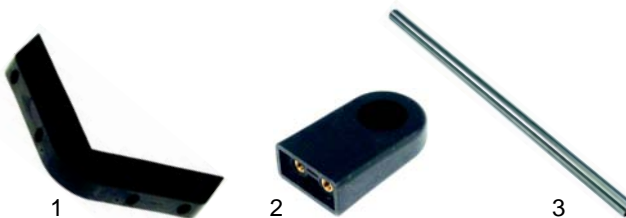

Item	Order	Description	Model	OEM
1	690378	bumper angle		145429
2	690925	handle console	CHV_	144041
3	690932	tube, 605 mm, Ø25 mm		299070