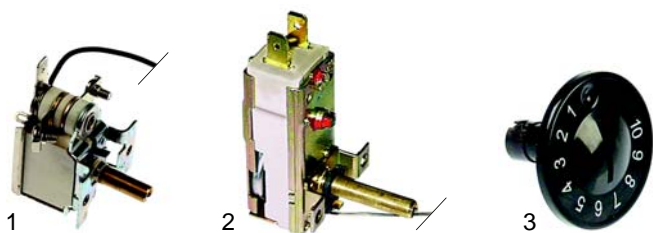

Item	Order	Description	Model	OEM
1	375761	thermostat		105678
2	390079	thermostat	CHV_	105678
3	111893	knob		105675