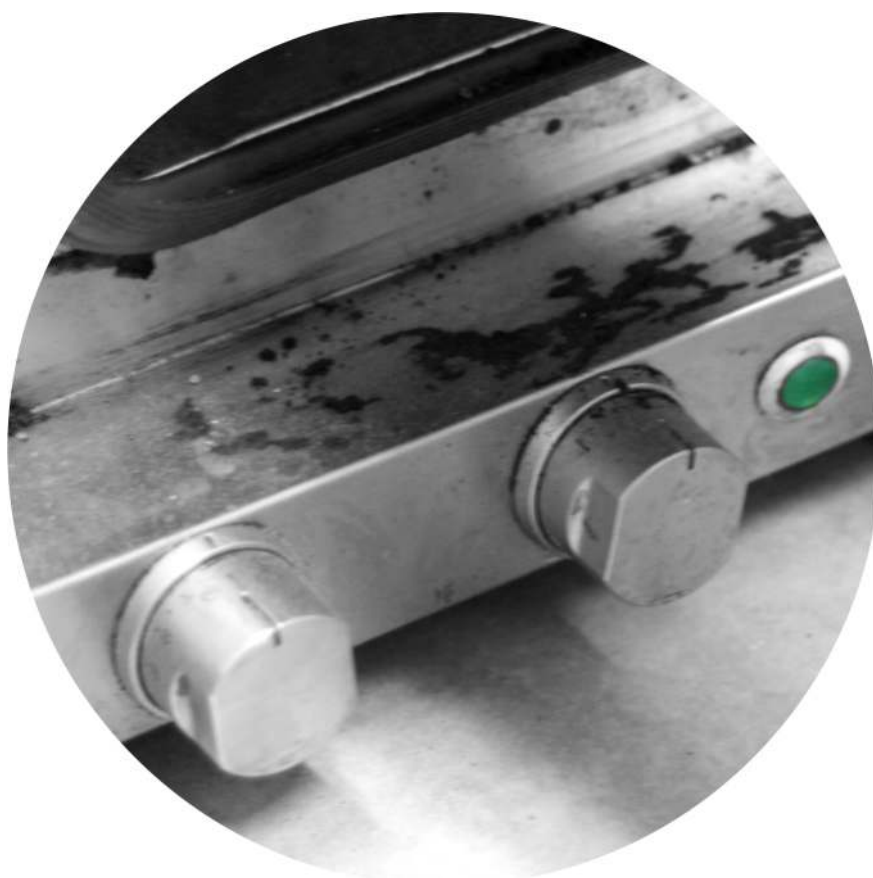

Item	Order	Description	Model	OEM
1	345419	rocker switch		105778
2	359148	signal lamp	CHV_	105188
3	550100	spiral cable		105060

P150112701

www.gastroparts.pl

GASTROPARTS Sp. J.

Klonowica 37
87-100 Toruń
tel. +48 56 657 00 68
fax +48 56 657 00 67
gastroparts@gastroparts.pl