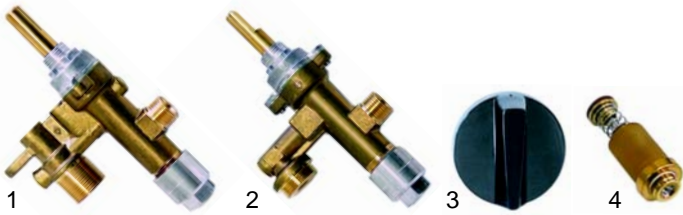

Item	Order	Description	Model	OEM
1	105432	burner	roasting tray, L350, L700	5711502000
				5711401900
				5711502210
2	102054	thermocouple		5711401900
3	102067	nut, M8x1		-

Item	Order	Description	Model	OEM
1	105433	burner	Fryer	4715021000
2	101167	controller, 135 - 200 C		6030039900
3	375196	safety thermostat, 240 C		6030040000

Item	Order	Description	Model	OEM
1	101073	gas tap	roasting tray, L350, L700	3711510400
				3711410300
2	101192	gas tap (from No. 910521)		3711579010
3	110148	knob		6030010500
4	101051	solenoid coil		6030058500