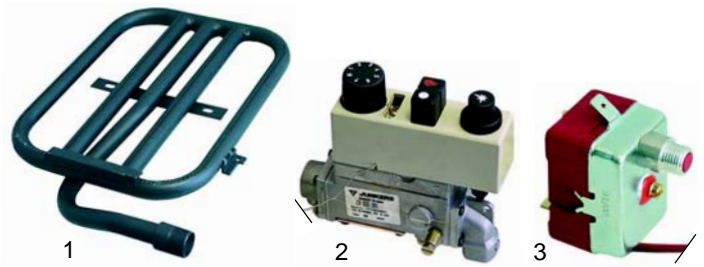

Item	Order	Description	Model	OEM
1	105432	burner	roasting tray, L350, L700	5711502000
				5711401900
				5711502210
2	102054	thermocouple		5711401900
3	102067	nut, M8x1		-

Item	Order	Description	Model	OEM
1	105433	burner	Fryer	4715021000
2	101167	controller, 135 - 200 C		6030039900
3	375196	safety thermostat, 240 C		6030040000

Item	Order	Description	Model	OEM
1	101073	gas tap	roasting tray, L350, L700	3711510400
				3711410300
2	101192	gas tap (from No. 910521)		3711579010
3	110148	knob		6030010500
4	101051	solenoid coil		6030058500