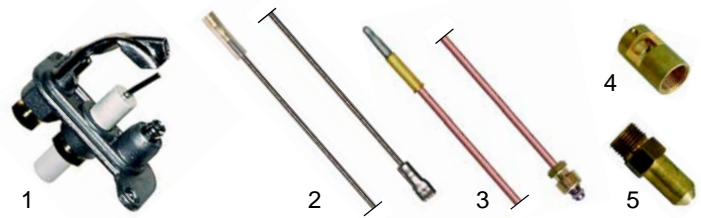

Item	Order	Description	Model	OEM
1	105432	burner	roasting tray, L350, L700	5711502000
				5711401900
				5711502210
2	102054	thermocouple		5711401900
3	102067	nut, M8x1		-

Item	Order	Description	Model	OEM
1	105433	burner	Fryer	4715021000
2	101167	controller, 135 - 200 C		6030039900
3	375196	safety thermostat, 240 C		6030040000

Item	Order	Description	Model	OEM
1	101073	gas tap	roasting tray, L350, L700	3711510400
				3711410300
2	101192	gas tap (from No. 910521)		3711579010
3	110148	knob		6030010500
4	101051	solenoid coil		6030058500

Item	Order	Description	Model	OEM
1	100057	pilot burner	Fryer	6030042200
2	100025	ignition cable		3715030000
3	102211	thermocouple		6040036400
4	105385	injector		6715023000
5	100791	jet		6715023500

K

Item	Order	Description	Model	OEM
1	100008	piezoelectric igniter		6030051800NO
2	n.l.a.	electrode	roasting tray, L350, L700	6040026800
3	101400	injector		603043500
4	102054	thermocouple		6030039300