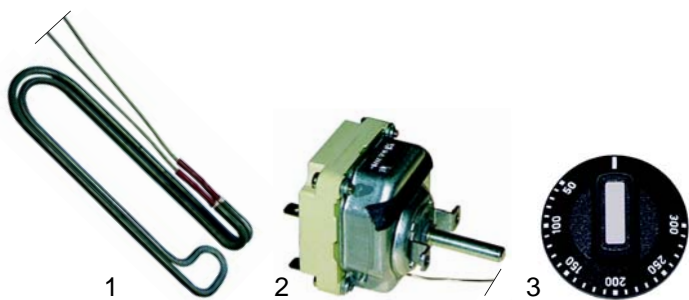

Folding grills (electrical)

Item	Order	Description	Model	OEM
1	415648	666W/230V		0101405
2	375038	thermostat	Turmix 4000, Turmix 8000	0102001
3	110245	knob		0102024