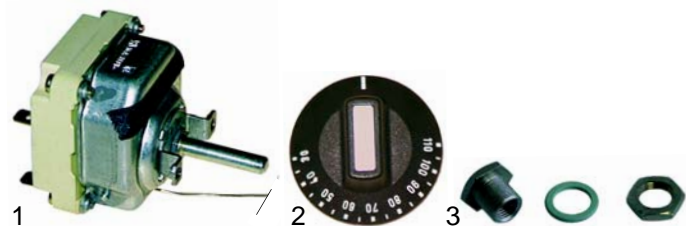

Item	Order	Description	Model	OEM
1	375143	thermostat		0102002
2	110241	knob	BN	0102025
3	550271	duct		0102099