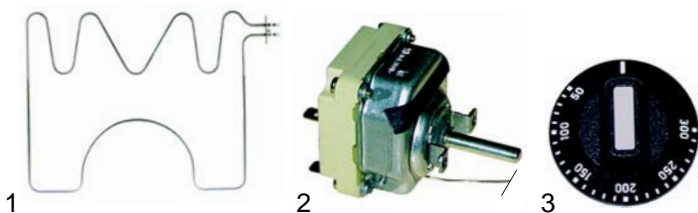

Ovens (electric)

Item	Order	Description	Model	OEM
1	418247	2000W/230 V		0101063
2	375038	thermostat	KNH8	0102001
3	110245	knob		0112024