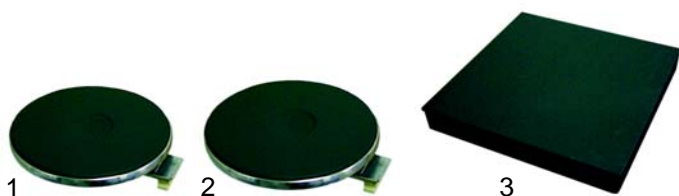

OBRÓBKA TERMICZNA

Części zamienne do urządzeń: KING

GASTROPARTS Sp. J.

Klonowica 37
87-100 Toruń
tel. +48 56 657 00 68
fax +48 56 657 00 67
gastroparts@gastroparts.pl

Open tops (electric)

Item	Order	Description	Model	OEM
1	490012	1500W/230 V (145 mm)	KN3	
2	490016	2000W/230 V (180mm)		0101207
3	490085	2500W/230 V (300x300mm)	KNH8	0101204
3	490089	4000W/230 V (300x300mm)		0101205