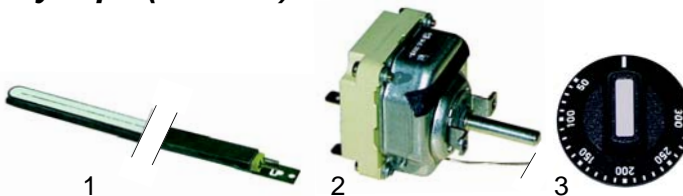

Item	Order	Description	Model	OEM
1	359063	bulb lamp holder		
2	359085	panel/yellow	KN3, KNH8	
3	359088	panel/clear		
4	359602	glow lamp, 230 V		0103170

Ovens (electric)

Item	Order	Description	Model	OEM
1	418247	2000W/230 V		0101063
2	375038	thermostat	KNH8	0102001
3	110245	knob		0112024

Item	Order	Description	Model	OEM
1	359063	bulb lamp holder		
2	359085	panel/yellow	KNH8	
3	359088	panel/clear		
4	359602	glow lamp, 230V		0103170

Fry tops (electric)

Item	Order	Description	Model	OEM
1	480005	300W/230V, 432mm	GN,	0101161
2	375038	thermostat	SP-G4,	0102001
3	110245	knob	SP-G6	0102024