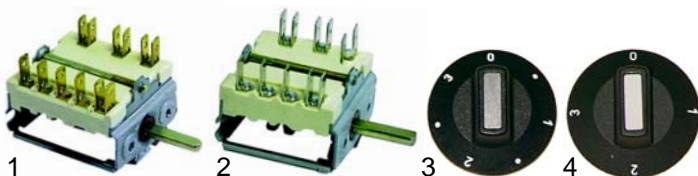

OBRÓBKA TERMICZNA

Części zamienne do urządzeń: KING

GASTROPARTS Sp. J.

Klonowica 37
87-100 Toruń
tel. +48 56 657 00 68
fax +48 56 657 00 67
gastroparts@gastroparts.pl

Open tops (electric)

Item	Order	Description	Model	OEM
1	490012	1500W/230 V (145 mm)	KN3	
2	490016	2000W/230 V (180mm)		0101207
3	490085	2500W/230 V (300x300mm)	KNH8	0101204
3	490089	4000W/230 V (300x300mm)		0101205

Item	Order	Description	Model	OEM
1	300004	7-position switch	KN3, KNH8	0101138
2	300007	4-position switch	KNH8	0102134
3	110234	knob (7-position switch)		0112138
4	110232	knob (4-position switch)	KN3, KNH8	0112134