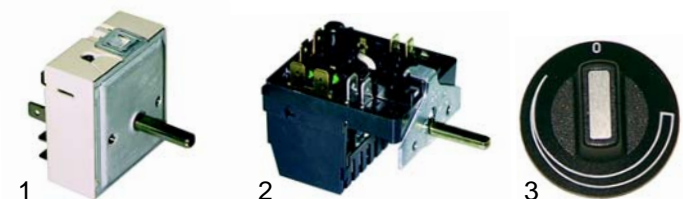

Item	Order	Description	Model	OEM
1	359063	bulb lamp holder		
2	359085	panel/yellow	KNH8	
3	359088	panel/clear		
4	359602	glow lamp, 230V		0103170

Fry tops (electric)

Item	Order	Description	Model	OEM
1	480005	300W/230V, 432mm	GN,	0101161
2	375038	thermostat	SP-G4,	0102001
3	110245	knob	SP-G6	0102024

Item	Order	Description	Model	OEM
1	359063	bulb lamp holder		
2	359085	panel/yellow	GN, SP-G4,	
3	359088	panel/clear	SP-G6	
4	359602	glow lamp, 230 V		0103170

Chargrills (electric)

Item	Order	Description	Model	OEM
1	415646	700W/230 V		0101055
2	415647	1000W/230 V	TN	0101056
3	380213	contactor		