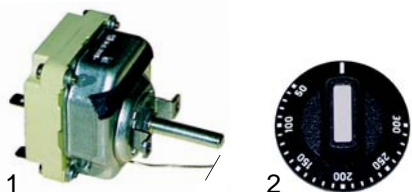

Item	Order	Description	Model	OEM
1	375038	thermostat	SN	0102001
2	110245	knob		0102024