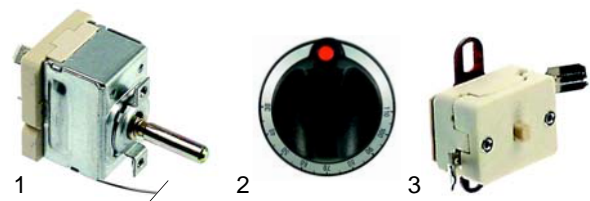

Item	Order	Description	Model	OEM
1	301005	switch	PSK100	10010200
2	359140	signal lamp/yellow		10080004
3	380015	energy regulator		10091000
4	111551	knob		24506020

Hot dog-maschines (electrical)

Item	Order	Description	Model	OEM
1	416863	1500W/230V	PSH100	24207022
2	490012	1500W/230V		10071151
3	693189	aluminium skewer		24203001

Item	Order	Description	Model	OEM
1	693190	glass	PSH100	24209022
2	693191	grid insert		24203021
3	693192	cap		24209025
4	693193	button		13120107

Item	Order	Description	Model	OEM
1	300026	switch	PSH100	10010302
2	111552	knob		24016100
3	359140	signal lamp		10080004