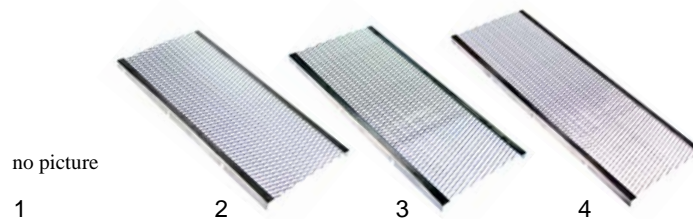

Item	Order	Description	Model	OEM
1	105587	burner grid	PDG202	24000210
2	105588	burner grid	PDG302	24010210
3	105589	burner grid	PDG302D	24010410
4	105590	burner grid	PDG402	24020210