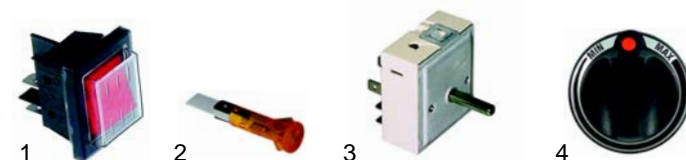

Item	Order	Description	Model	OEM
1	301005	switch	PSK100	10010200
2	359140	signal lamp/yellow		10080004
3	380015	energy regulator		10091000
4	111551	knob		24506020