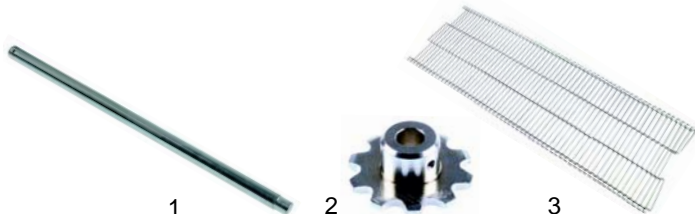

Item	Order	Description	Model	OEM
1	693179	drive shaft	PEK100	24403023
2	693180	toothed wheel		24403035
3	693181	conveyor belt		24403052