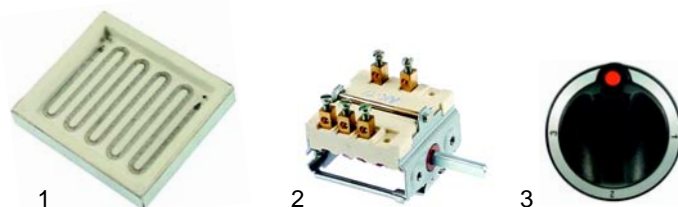

Gyros grills (electrical)

Item	Order	Description	Model	OEM
1	490142	750 W/230 V		24017550
2	300022	switch	PDE300	10010303
3	111540	knob	PDE400	24016101