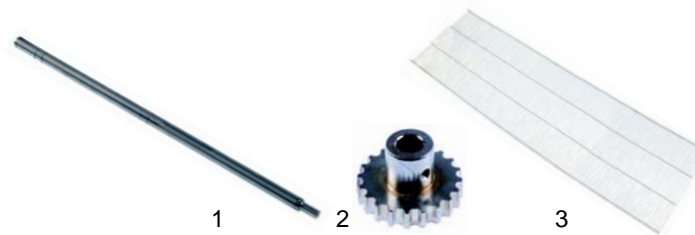

Item	Order	Description	Model	OEM
1	693182	drive shaft	PEK101	24413023
2	693183	toothed wheel		24413035
3	693184	conveyor belt		24413052