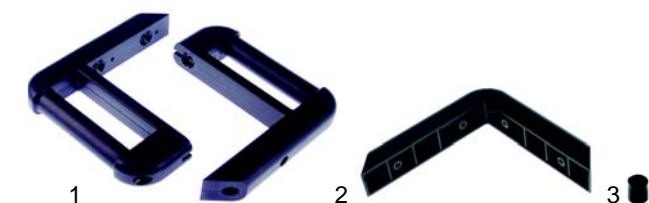

Item	Order	Description	Model	OEM
1	690895	sliding handle/right/left		014002101, 014002100
2	690908	bumper angle	SPTW-/EBF	014002110
3	690896	stuff (16 pieces)		014026004