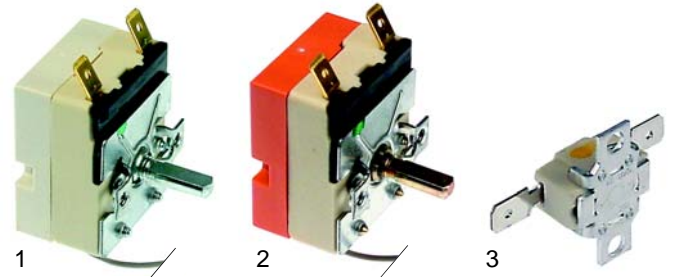

## Stacking devices/plate dispensers (install devices)

Item	Order	Description	Model	OEM
1	300125	switch	universal	014001300
2	375725	thermostat, 30 - 115 C	TEH, TEUH2VS	014040011-01
2	375726	thermostat, 30 - 135 C	TEUH2/VC	014040228-01
3	111873	knob	universal	014002118

Item	Order	Description	Model	OEM
1	418276	200W/230V	EBRH/V	0191010879
2	418277	500W/230V	EBRH-2/V	014510023

Item	Order	Description	Model	OEM
1	690895	sliding handle/left/right		0162592, 014002100, 014002101
2	690908	bumper angle	TE, TEH, TEUH2/VS, TEUH2/VC	014002110
3	690896	stuff		014026004