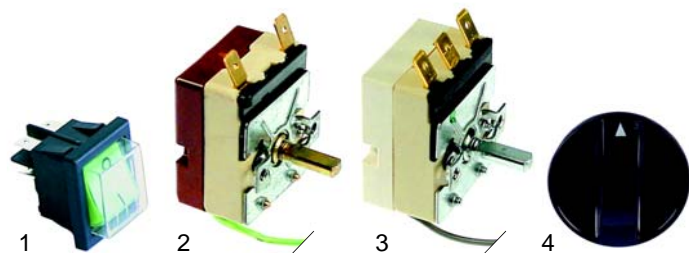

Item	Order	Description	Model	OEM
1	690895	sliding handle, right/left	SPA-EB	0162592, 014002101, 014002100
2	690896	stuff (16 pieces)		0140026004
3	700157	removing wheel		014002111

Item	Order	Description	Model	OEM
1	300125	switch	universal	014001300
2	375112	thermostat/bainsmarie, 115 C	SPA-EB/- SPTW-/EBF	014034027-01
2	375712	thermostat/warming compartment, 91 C	STTW-/EBF	014001213
3	111873	knob	universal	014002118