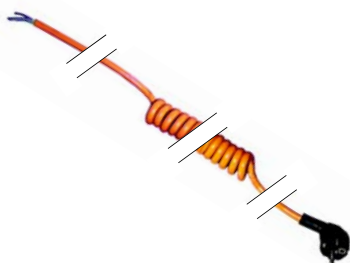

Item	Order	Description	Model	OEM
1	690895	sliding handle, right/left	SPA-EB	0162592, 014002101, 014002100
2	690896	stuff (16 pieces)		0140026004
3	700157	removing wheel		014002111

Item	Order	Description	Model	OEM
1	300125	switch	universal	014001300
2	375112	thermostat/bainsmarie, 115 C	SPA-EB/- SPTW-/EBF	014034027-01
2	375712	thermostat/warming compartment, 91 C	STTW-/EBF	014001213
3	111873	knob	universal	014002118