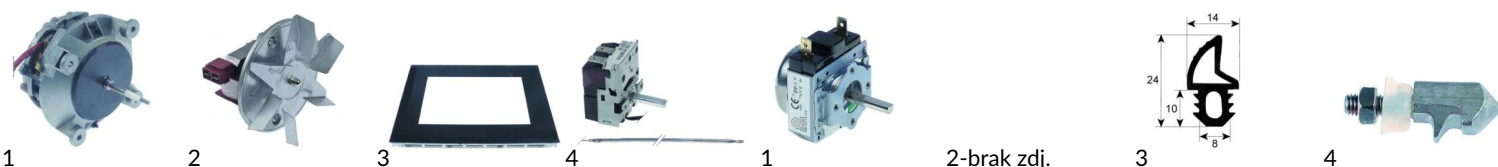

Poz.	Nr-zam.	Opis/Nazwa HENDI	Model	Nr HENDI
1	601856	silnik wentylatora/ silnik wentylatora	wersja G5, G5D, G7, G7D, G12, G12D	CZE MOT30002
2	601694	wentylator 220-240V 33W 50/60 Hz/ silnik wentylatora	wersja P4U	CZE MOT30005
3	694406	szyba przednia/ szyba przednia	wersja 4 UMI	CZE VET00021
4	375914	termostat (50-290°C)/ termostat (50-290°C)	piece manualne wersje G5, G7, G12, P4U, P4UI	CZE TER30003

Poz.	Nr-zam.	Opis/Nazwa HENDI	Model	Nr HENDI
1	350130	programator 120 min/ timer 120 min.	wersja G5, G7, G12, P 4 64 U, P4 64 UI	CZE PRG30001
2	601778	turbina wentylatora/ turbina wentylatora	wersja G5, G5D, G7, G7D, G12, G12D	CZE VEN30003
3	900913	uszczelka drzwi (w metrach)/ uszczelka drzwi (z metra)	wersja G5, G5D, G7, G7D, G12, G12D, P4U	CZE GUA30002
4	694209	zaczep klamki drzwi/ zaczep klamki drzwi	wersja G5, G5D, G7, G7D, G12, G12D	CZE MAG30001-B