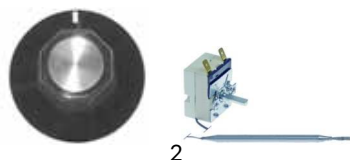

Części do urządzeń HENDI

Poz.	Nr-zam.	Opis/Nazwa HENDI	Model	Nr HENDI
1	110126	pokrętko 50mm oś 6x4,6mm/ pokrętko	207000	CZE 306383
2	390885	termostat 0-186°C/ termostat 0-186°C	207000	CZE 300633

Poz.	Nr-zam.	Opis/Nazwa HENDI	Model	Nr HENDI
1	375058	termostat 3-pol. 95-185°C/ termostat trójfazowy 190 stopni	frytownica snackline 207000	313756
2	345645	przełącznik zielony 30x22mm/ włącznik	207000	CZE 329443