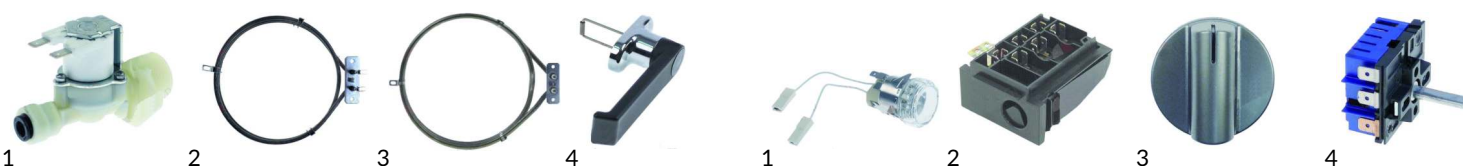

Poz.	Nr-zam.	Opis/Nazwa HENDI	Model	Nr HENDI
1	374009	elektrozawór pojedynczy/ elektrozawór pojedynczy	wersja G5, G5D	CZE ELE30004
2	417224	grzałka 3000W (śr. 19,5cm)/ grzałka 3000W (śr. 19,5cm)	wersja P4 U, P4 UI	CZE RES30005
3	419024	grzałka 4000W (śr. 24cm)/ grzałka 4000W (śr. 24cm)	wersja G5, G5D, G7, G7D, G12, G12D	CZE RES30006
4	694225	klamka - uchwyt drzwi/ klamka - uchwyt drzwi	wszystkie wersje	CZE MAG30001-A

Poz.	Nr-zam.	Opis/Nazwa HENDI	Model	Nr HENDI
1	357176	lampka oświetlenia komory kompletna/ lampka oświetlenia komory kompletna	wersja G5, G5D, G7, G7D, G12, G12D	CZE LAM30003-A
2	550671	listwa zasilająca/ listwa zasilająca	wersja G5, G5D, G7, G7D, G12, G12D	CZE MOR30002
3	111492	pokrętko timera/ pokrętko timera	wersja P4 U, P4 UI	CZE MAN30014
4	380858	regulator funkcji pary/ regulator funkcji pary	wersja G5, G7, G12	CZE TER30004