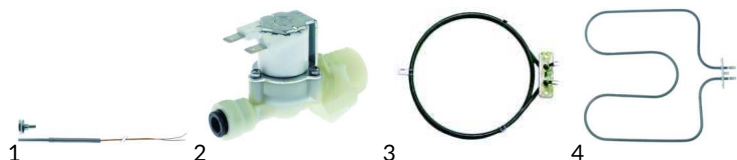

Poz.	Nr-zam.	Opis/Nazwa HENDI	Model	Nr HENDI
1	379887	sonda potrawy/ czujnik temperatury komory	-	SON 001
2	374012	elektrozawór 1-pojedynczy/ elektrozawór 1-pojedynczy	-	ELE 000
3	415966	grzałka 2500W/230V/ grzałka (wentyl.) 2500W (śr. 19,5cm)	piec 43 MX	RES 006
4	420276	grzałka 1500W (dolna, górna)/ grzałka 1500W (dolna, górna)	piec 43 MX	RES 009