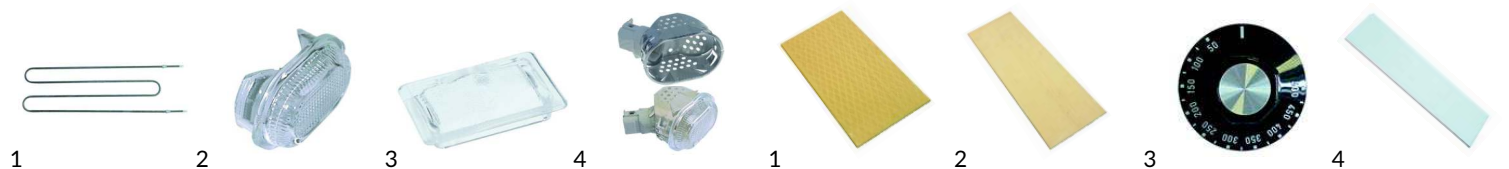

Piec do pizzy:

Piec do pizzy KITCHEN LINE 44 (2-poziomowy) (226780),
Piec do pizzy KITCHEN LINE 4 (1-poziomowy) (226773)

Części do urządzeń HENDI

Poz.	Nr-zam.	Opis/Nazwa HENDI	Model	Nr HENDI
1	418819	grzałka 1200W 230V/ grzałka 1200W 230V	model 6/66	CZE 5R050100
2	359303	klosz lampki/ klosz lampy - owalny	-	CZE 5V010001
3	359937	klosz lampki 80x65mm/ klosz lampy - prostokątny	-	CZE 5V010003
4	360484 359309	oprawka oświetl. komory pieca - owalna/ oprawka oświetl. komory pieca - owalna cała lampa/ cała lampa	-	CZE 5P110001

Poz.	Nr-zam.	Opis/Nazwa HENDI	Model	Nr HENDI
1	850060	plyta szamotowa 660x330x14mm/ plyta szamotowa (66 cm*33 cm)	model 4/44	CZE 5P050010
2	850061	plyta szamotowa 990x330x14mm/ plyta szamotowa (99 cm*33 cm)	model 6/66	CZE 5P050020
3	111533	pokrętko 0-500°C 50mm oś 6x4,6mm/ pokrętko termostatu	-	CZE 5M200001
4	700138	szyba 415x107x4mm/ szyba drzwi (41,5*10,7)	-	CZE 5V010015