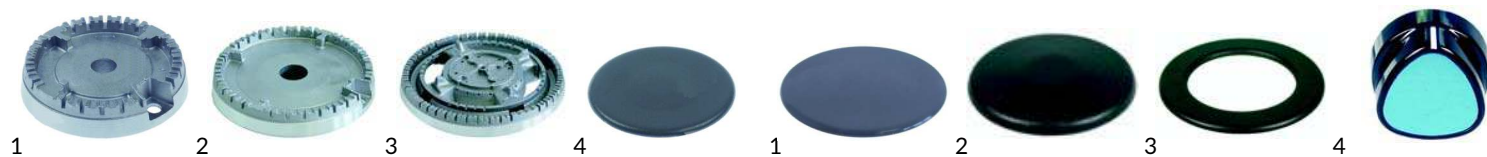

Poz.	Nr-zam.	Opis/Nazwa HENDI	Model	Nr HENDI
1	104271	podstawa palnika 1,8kW 75mm/ palnik mały	225707	CZ 910573
2	105058	podstawa palnika 3,0kW 100mm/ palnik średni	225707	CZ 910566
3	105065	podstawa palnika 3,6kW 61/131mm/ palnik środkowy - WOK	225707	CZ 910580
4	107373	pokrywa palnika małego/ pokrywa palnika małego	225707	CZ 910535

Poz.	Nr-zam.	Opis/Nazwa HENDI	Model	Nr HENDI
1	105054	pokrywa palnika/ pokrywa palnika średniego	225707	CZ 910528
2	105064	pokrywa palnika 61mm/ pokrywa palnika środ. (wew.) - WOK	225707	CZ 910559
3	105063	pokrywa palnika 61mm/ pokrywa palnika środ. (zew.) - WOK	225707	CZ 910542
4	111585	pokrętko/ pokrętko zaworu	225707	CZE 01960778504