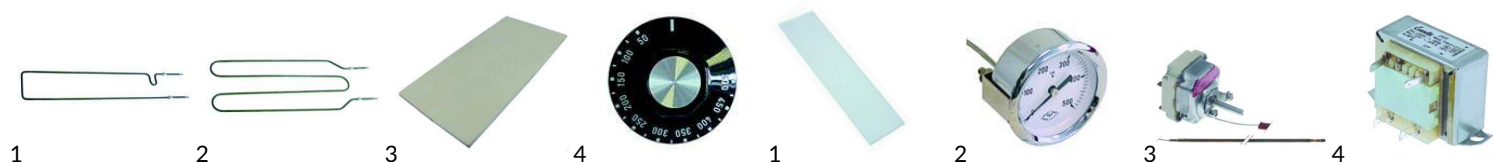

Piec do pizzy: Piec do pizzy PROFi LINE 4 (1-poziomowy) (226766), Piec do pizzy PROFi LINE 44 (2-poziomowy) (226759)

Poz.	Nr-zam.	Opis/Nazwa HENDI	Model	Nr HENDI
1	416836	grzałka 1000W 230V/ grzałka 1000W, 230V	model 4/44	CZE 5R050401
2	416837	grzałka 1000W 230V/ grzałka 1500W, 230V	model 6/66	CZ RESIS009
3	850109	plyta szamotowa 718x359x17mm/ plyta szamotowa (72 cm*36 cm)	model 4/44	CZE 5P050040
4	111533	pokrętko 0-500°C 50mm oś 6x4,6mm/ pokrętko termostatu	-	CZE 5M200001

Poz.	Nr-zam.	Opis/Nazwa HENDI	Model	Nr HENDI
1	693131	szyba 350x100x5mm/ szyba drzwi	-	CZE VETRO004
2	541054	termometr fi 60mm 500°C/ termometr 500 stopni	-	CZE 5T010200
3	375498	termostat 3-pol. 60-500°C kap. 1150 mm/ termostat 3-fazowy - 6 stykowy (500 st.)	-	CZE 5T010010
4	400956	transformator/ transformator oświetlenia	-	CZE TRANSF001

Poz.	Nr-zam.	Opis/Nazwa HENDI	Model	Nr HENDI
1	301011	przełącznik 30x11mm żółty 1-pol./ włącznik	-	CZE 5I100005

Poz.	Nr-zam.	Opis/Nazwa HENDI	Model	Nr HENDI
1	357054	żarówka 12V 20W (halogen)/ żarówka 12V 20W (halogen)	-	CZ LAMPA003