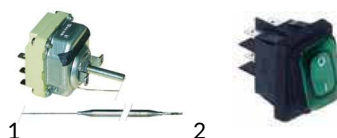

Części do urządzeń HENDI

Poz.	Nr-zam.	Opis/Nazwa HENDI	Model	Nr HENDI
1	110126	pokrętko 50mm oś 6x4,6mm/ pokrętko	207000	CZE 306383
2	390885	termostat 0-186°C/ termostat 0-186°C	207000	CZE 300633

Poz.	Nr-zam.	Opis/Nazwa HENDI	Model	Nr HENDI
1	375058	termostat 3-pol. 95-185°C/ termostat trójfazowy 190 stopni	frytownica snackline 207000	313756
2	345645	przełącznik zielony 30x22mm/ włącznik	207000	CZE 329443