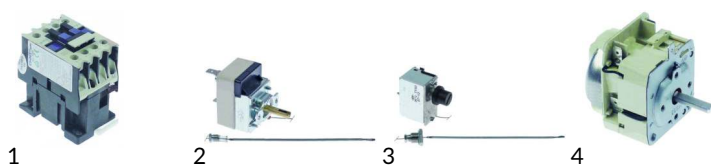

Poz.	Nr-zam.	Opis/Nazwa HENDI	Model	Nr HENDI
1	381172	stycznik grzałki/ stycznik grzałki	piece 25, 61, 101	CZE CON000
2	375999	termostat 0-280°C/ termostat 0-280°C	piece 25, 45, 61, 101, 104 GX	TER 001
3	375990	termostat bezpieczeństwa 0-325°C/ termostat bezpieczeństwa 0-325°C	piece 25, 45, 61, 101, 104, 44 PX	CZE TER008
4	350194	timer 0-60 minut/ timer 0-60 minut	piece GX	TIM 000