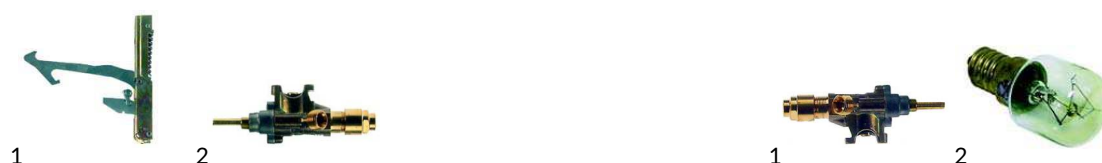

Poz.	Nr-zam.	Opis/Nazwa HENDI	Model	Nr HENDI
1	700433	zawias L 156mm/ zawias drzwi piekarnika (częśćzew.)	225707	CZE 09981619512
2	101748	zawór palnika średniego/ zawór palnika średniego	225707	CZE 01991578700

Poz.	Nr-zam.	Opis/Nazwa HENDI	Model	Nr HENDI
1	101749	zawór palnika środkowego - WOKA/ zawór palnika środkowego - WOKA	225707	CZE 01991608700
2	359610	żarówka piekarnika E14/15W/ żarówka 240V 15W	225707	CZE 01950108400