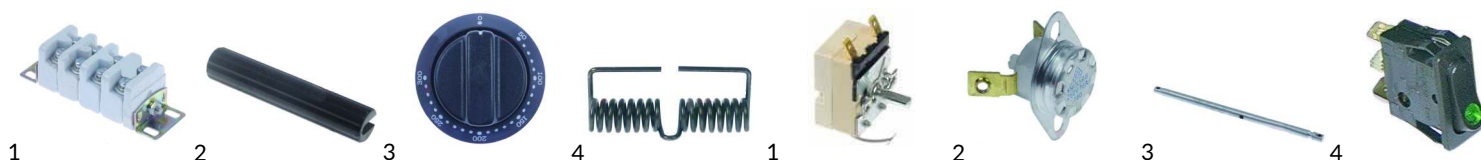

Grille kontaktowe: Grill kontaktowy pojedynczy - ryflowany góra i dół ryflowane (263501)

Poz.	Nr-zam.	Opis/Nazwa HENDI	Model	Nr HENDI
1	551109	listwa porcelanowa/ listwa porcelanowa	263501	CZE 912041
2	692149	plastik. osłona uchwyty pokrywy górnej/ plastik. osłona uchwyty pokrywy górnej	grill panini 263501	CZE 902264
3	112674	pokrętko/ pokrętko	263501	CZE 904411
4	700569	sprężyna wałka pokrywy górnej/ sprężyna wałka pokrywy górnej	263501	CZE 901908

Poz.	Nr-zam.	Opis/Nazwa HENDI	Model	Nr HENDI
1	375505	termostat 1-pol. 50-320°C/ termostat 320 stopni	263501	CZE 902011
2	390708	termostat zabezpieczający 180°C/ termostat zabezpieczający	263501	CZE 902004
3	692241	wałek pokrywy górnej/ wałek pokrywy górnej	grill poj./podwójny 263501	CZE 912195
4	301038	przełącznik czarny 1-pol. z diodą/ włącznik (16A/250V)	263501	CZE 308899