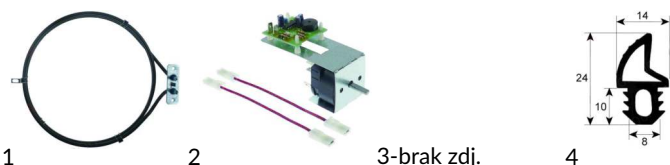

Piece konwekcyjno-parowe:

Piec konwekcyjno-parowy 6xGN1/1, elektryczny, sterowanie elektroniczne (225561),
Piec konwekcyjno-parowy 12xGN1/1, elektryczny, sterowanie elektroniczne (225585),
Piec konwekcyjno-parowy 12xGN1/1, elektryczny, sterowanie manualne (225578),
Piec konwekcyjno-parowy 5xGN2/3, elektryczny, sterowanie elektroniczne (225547),
Piec konwekcyjno-parowy 5xGN2/3, elektryczny, sterowanie manualne (225530),
Piec konwekcyjno-parowy 6xGN1/1, elektryczny, sterowanie elektroniczne (225561),
Piec konwekcyjno-parowy 6xGN1/1, elektryczny, sterowanie manualne (225554)

Części do urządzeń HENDI

Poz.	Nr-zam.	Opis/Nazwa HENDI	Model	Nr HENDI
1	419016	grzałka 3000W 230V/ grzałka 3000W (śr. 24cm)	model 725, 981 (5,6 pótek)	CZE 11950537000
2	350159	przełącznik czasowy 120 min./ timer 120 min	wersje ze ster. manualnym	CZE 21003700
3	601778	turbina wentylatora/ turbina wentylatora	-	CZE VEN30003
4	900913	uszczelka drzwi pieca (w metrach)/ uszczelka drzwi pieca - w metrach	-	CZE GUA30002

Piece konwekcyjno-parowe:

Piec konwekcyjno-parowy 7xGN1/1 G7, elektryczny (228135),
Piec konwekcyjno-parowy 7xGN1/1 G7D, elektryczny (228142)