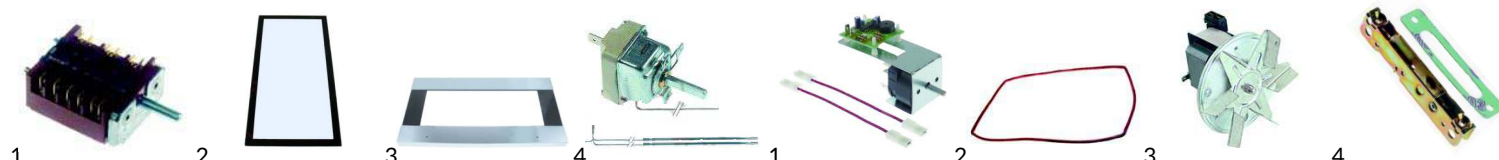

Poz.	Nr-zam.	Opis/Nazwa HENDI	Model	Nr HENDI
1	300183	przełącznik 3-pol./ przełącznik funkcji piekarnika	225707	CZE 01950337400
2	693224	szyba piekarnika 645x315x5mm/ szyba wewnętrzna drzwi piekarnika	225707	CZE 09980648418
3	694454	szyba zewnętrzna drzwi piekarnika/ szyba zewnętrzna drzwi piekarnika	225707	CZE 09981498418
4	375799	termostat 1-pol. 55-325°C/ termostat 320 stopni	225707	CZE 09952647000

Poz.	Nr-zam.	Opis/Nazwa HENDI	Model	Nr HENDI
1	350159	przełącznik czasowy 120 min./ timer 120 minut - nowa wersja	225707	CZE 21003860
2	900394	uszczelka drzwi 370x640/ uszczelka drzwi piekarnika	225707	CZE 09988078000
3	601125	silnik z wentylatorem 220V 45W/ wentylator piekarnika	225707	CZE 11950057000
4	700706 (prawy)/zawias drzwi piekarnika (część wew.)/ 700707 (lewy) zawias drzwi piekarnika (część wew.)		225707	CZE 01980869512