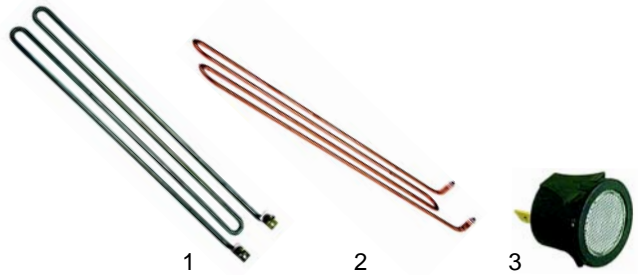

## Open tops (electric)

Item	Order	Description	Model	OEM
1	490016	2000W/230 V, 180mm	EEP400	9016
2	490020	2600W/230 V, 220mm		9017
3	359079	signal lamp		9060

Item	Order	Description	Model	OEM
1	300004	7-position switch	EEP400	300004
2	110191	knob		9029
3	110522	symbol		9035/1-6

## Open tops/ceramic (electrical)

Item	Order	Description	Model	OEM
1	490024	1200W/230V, 140mm	ECT600,	
2	490025	1700W/230V, 180mm	ECT400,	
3	490028	2100W/230V, 210mm	ECT600	

Item	Order	Description	Model	OEM
1	380015	energy regulator (1-circuit)	ECT400,	
2	380027	energy regulator (2-circuit)		
3	110191	knob	ECT600	
4	111881	symbol (1-circuit)		
5	111879	symbol (2-circuit)		

## Fry tops (electric)

Item	Order	Description	Model	OEM
1	415633	1500W/230 V	EGT400/600	9005
2	418254	2250W/230 V		9006
3	359079	signal lamp		9060

Item	Order	Description	Model	OEM
1	300017	switch	EGT400,	9021
2	110191	knob	EGT600,	9029
3	111880	symbol/0 - I	EGT800, EGT500	9035/0 - I