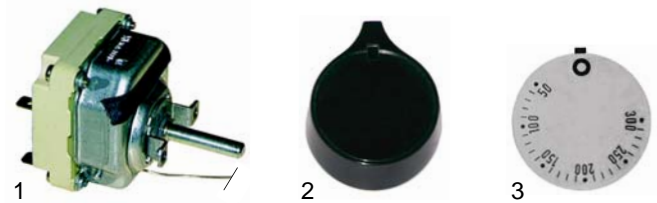

## Open tops (electric)

Item	Order	Description	Model	OEM
1	490016	2000W/230 V, 180mm	EEP400	9016
2	490020	2600W/230 V, 220mm		9017
3	359079	signal lamp		9060

Item	Order	Description	Model	OEM
1	300004	7-position switch	EEP400	300004
2	110191	knob		9029
3	110522	symbol		9035/1-6

## Open tops/ceramic (electrical)

Item	Order	Description	Model	OEM
1	490024	1200W/230V, 140mm	ECT600,	
2	490025	1700W/230V, 180mm	ECT400,	
3	490028	2100W/230V, 210mm	ECT600	

Item	Order	Description	Model	OEM
1	380015	energy regulator (1-circuit)	ECT400,	
2	380027	energy regulator (2-circuit)		
3	110191	knob	ECT600	
4	111881	symbol (1-circuit)		
5	111879	symbol (2-circuit)		

## Fry tops (electric)

Item	Order	Description	Model	OEM
1	415633	1500W/230 V	EGT400/600	9005
2	418254	2250W/230 V		9006
3	359079	signal lamp		9060

Item	Order	Description	Model	OEM
1	300017	switch	EGT400,	9021
2	110191	knob	EGT600,	9029
3	111880	symbol/0 - I	EGT800, EGT500	9035/0 - I