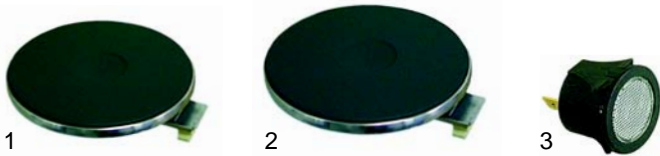

## Open tops (electric)

Item	Order	Description	Model	OEM
1	490016	2000W/230 V, 180mm	EEP400	9016
2	490020	2600W/230 V, 220mm		9017
3	359079	signal lamp		9060

Item	Order	Description	Model	OEM
1	300004	7-position switch	EEP400	300004
2	110191	knob		9029
3	110522	symbol		9035/1-6