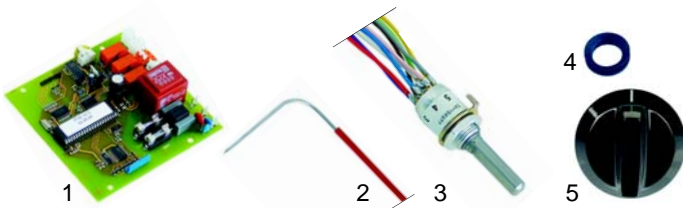

Item	Order	Description	Model	OEM.
1	400844	control p.c.b.		101335
2	379909	sensor		600724
3	400849	switch	FFE ab 1998	101336
4	550490	gasket		400373
5	110880	knob		400545