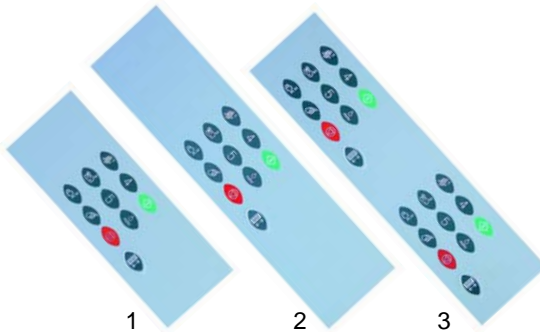

Item	Order	Description	Model	OEM.
1	400844	control p.c.b.		101335
2	379909	sensor		600724
3	400849	switch	FFE ab 1998	101336
4	550490	gasket		400373
5	110880	knob		400545

Item	Order	Description	Model	OEM
1	400855	fascia	FFS21	300992
2	400856	fascia	FFS31	300993
3	400857	fascia	FFS41	300994
4	400858	fascia	FFS42	300995