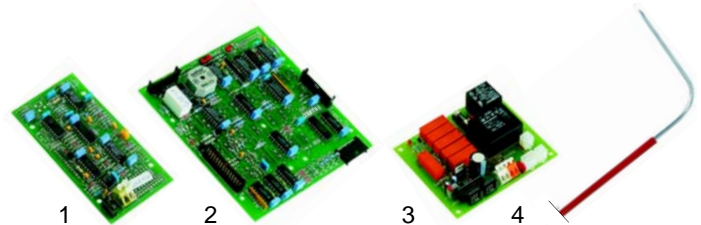

Item	Order	Description	Model	OEM
1	400852	temperature control p.c.b.		300917
2	400853	main p.c.b.	FFS_	300916
3	400854	power p.c.b.	FFM_	300918
4	379909	sensor		600463