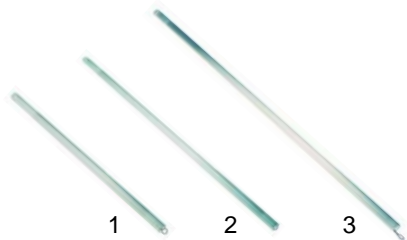

OBRÓBKA TERMICZNA

Części zamienne do urządzeń:
FORVED

GASTROPARTS Sp. J.

Klonowica 37
87-100 Toruń
tel. +48 56 657 00 68
fax +48 56 657 00 67
gastroparts@gastroparts.pl

Toasters/salamanders

| Item | Order | Description | Model | OEM |
|------|--------|-------------|--------------|-----------|
| 1 | 416871 | 800W/230V | FT2 | TOSTRES01 |
| 2 | 416872 | 1000W/230V | FT3/FT6 | TOSTRES02 |
| 3 | 416873 | 500W/230V | FT4/FT8, S60 | TOSTRES04 |