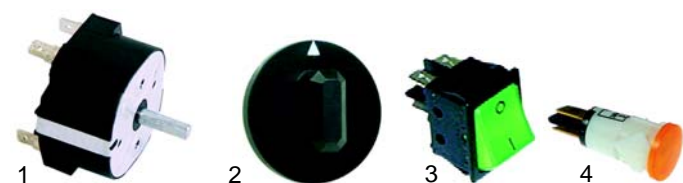

Item	Order	Description	Model	OEM
1	350032	timer	FT2	TOSTimer
2	110366	knob	FT3	TOSTimerMAN
3	301003	switch	FT4	TOSTINTER
4	359143	signal lamp	FT6	TOSTLAMP