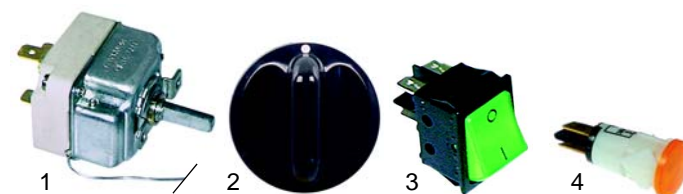

Item	Order	Description	Model	OEM
1	375002	thermostat		GRILLTERMOS
2	111584	knob	SA60	GRILLTERMOSMA
3	301003	switch	SA80	TOSTINTER
4	359143	signal lamp		GRILLGEMMA