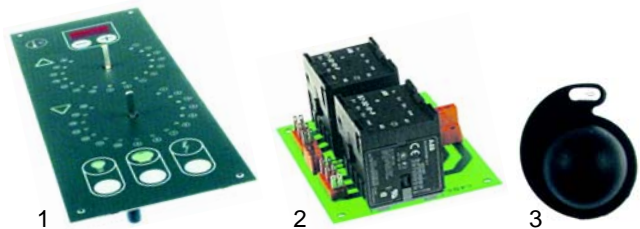

OBRÓBKA TERMICZNA

Części zamienne do urządzeń: FORNITALIA

GASTROPARTS Sp. J.

Klonowica 37
87-100 Toruń
tel. +48 56 657 00 68
fax +48 56 657 00 67
gastroparts@gastroparts.pl

Item	Order	Description	Model	OEM
1	418089	600W/230 V (upper)	Bigou,	40/60Z6
1	418090	400W/230 V (lower)	40/60	40/60Z7
2	418091	740W/230 V (upper)	65/65	65/65Z18
2	418092	600W/230 V (lower)	65/105	65/65Z15
3	418093	680W/230 V (upper)	105/65	65/105Z18
3	418094	550W/230 V (lower)	105/105	65/105Z15
4	418095	1350W/230 V (upper)		105/65Z18
4	418096	1100W/230 V (lower)		105/65Z15
5	418097	900W/230 V (upper)		105/105Z18
5	418098	730W/230 V (lower)		105/105Z15

Item	Order	Description	Model	OEM
1	375253	thermostat		40/60Z17
2	111740	knob	Bigou,	40/60Z15
3	300176	switch	40/60	40/60Z18
4	111741	knob		40/60Z13

Item	Order	Description	Model	OEM
1	375191	safety thermostat		40/60Z19
2	359336	signal lamp	Bigou,	40/60Z12
3	693371	panel	40/60	40/60Z16

Item	Order	Description	Model	OEM.
1	401178	control circuit board		65/_Z22,105/Z22
2	401179	p.c.b.	65/65, 65/105,	65/_Z23,105/Z23
3	111742	knob	105/65, 105/105	65/_Z13,105/Z13

Item	Order	Description	Model	OEM
1	401176	transformer		65/_Z26,105/_Z26
2	401177	transformer (lamps)	65/65, 65/105,	65/_Z24,105/_Z24
3	379930	sensor	105/65, 105/105	65/_Z25, 105/_Z25