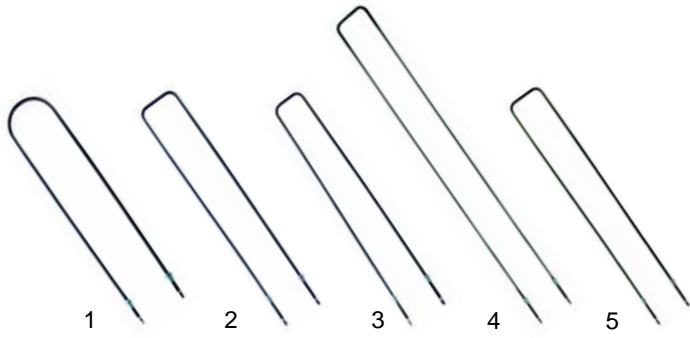

OBRÓBKA TERMICZNA

Części zamienne do urządzeń: FORNITALIA

GASTROPARTS Sp. J.

Klonowica 37
87-100 Toruń
tel. +48 56 657 00 68
fax +48 56 657 00 67
gastroparts@gastroparts.pl

Item	Order	Description	Model	OEM
1	418089	600W/230 V (upper)	Bigou,	40/60Z6
1	418090	400W/230 V (lower)	40/60	40/60Z7
2	418091	740W/230 V (upper)	65/65	65/65Z18
2	418092	600W/230 V (lower)	65/105	65/65Z15
3	418093	680W/230 V (upper)	105/65	65/105Z18
3	418094	550W/230 V (lower)	105/105	65/105Z15
4	418095	1350W/230 V (upper)		105/65Z18
4	418096	1100W/230 V (lower)		105/65Z15
5	418097	900W/230 V (upper)		105/105Z18
5	418098	730W/230 V (lower)		105/105Z15