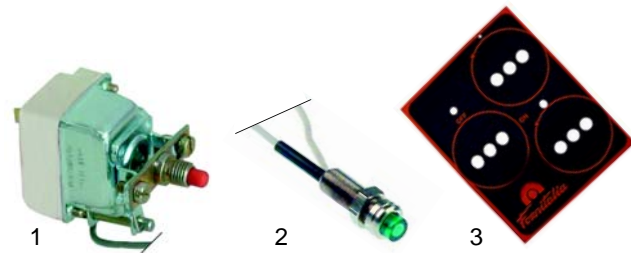

OBRÓBKA TERMICZNA

Części zamienne do urządzeń: FORNITALIA

GASTROPARTS Sp. J.

Klonowica 37
87-100 Toruń
tel. +48 56 657 00 68
fax +48 56 657 00 67
gastroparts@gastroparts.pl

Item	Order	Description	Model	OEM
1	418089	600W/230 V (upper)	Bigou,	40/60Z6
1	418090	400W/230 V (lower)	40/60	40/60Z7
2	418091	740W/230 V (upper)	65/65	65/65Z18
2	418092	600W/230 V (lower)	65/105	65/65Z15
3	418093	680W/230 V (upper)	105/65	65/105Z18
3	418094	550W/230 V (lower)	105/105	65/105Z15
4	418095	1350W/230 V (upper)		105/65Z18
4	418096	1100W/230 V (lower)		105/65Z15
5	418097	900W/230 V (upper)		105/105Z18
5	418098	730W/230 V (lower)		105/105Z15

Item	Order	Description	Model	OEM
1	375253	thermostat		40/60Z17
2	111740	knob	Bigou,	40/60Z15
3	300176	switch	40/60	40/60Z18
4	111741	knob		40/60Z13

Item	Order	Description	Model	OEM
1	375191	safety thermostat		40/60Z19
2	359336	signal lamp	Bigou,	40/60Z12
3	693371	panel	40/60	40/60Z16