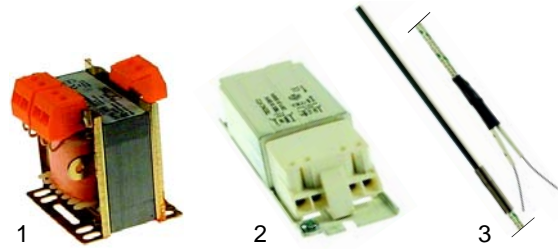

OBRÓBKA TERMICZNA

Części zamienne do urządzeń: FORNITALIA

GASTROPARTS Sp. J.

Klonowica 37
87-100 Toruń
tel. +48 56 657 00 68
fax +48 56 657 00 67
gastroparts@gastroparts.pl

Item	Order	Description	Model	OEM
1	418089	600W/230 V (upper)	Bigou,	40/60Z6
1	418090	400W/230 V (lower)	40/60	40/60Z7
2	418091	740W/230 V (upper)	65/65	65/65Z18
2	418092	600W/230 V (lower)	65/105	65/65Z15
3	418093	680W/230 V (upper)	105/65	65/105Z18
3	418094	550W/230 V (lower)	105/105	65/105Z15
4	418095	1350W/230 V (upper)		105/65Z18
4	418096	1100W/230 V (lower)		105/65Z15
5	418097	900W/230 V (upper)		105/105Z18
5	418098	730W/230 V (lower)		105/105Z15

Item	Order	Description	Model	OEM
1	375253	thermostat		40/60Z17
2	111740	knob	Bigou,	40/60Z15
3	300176	switch	40/60	40/60Z18
4	111741	knob		40/60Z13

Item	Order	Description	Model	OEM
1	375191	safety thermostat		40/60Z19
2	359336	signal lamp	Bigou,	40/60Z12
3	693371	panel	40/60	40/60Z16

Item	Order	Description	Model	OEM.
1	401178	control circuit board		65/_Z22,105/Z22
2	401179	p.c.b.	65/65, 65/105,	65/_Z23,105/Z23
3	111742	knob	105/65, 105/105	65/_Z13,105/Z13

Item	Order	Description	Model	OEM
1	401176	transformer		65/_Z26,105/_Z26
2	401177	transformer (lamps)	65/65, 65/105,	65/_Z24,105/_Z24
3	379930	sensor	105/65, 105/105	65/_Z25, 105/_Z25