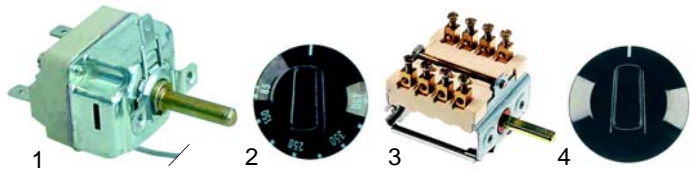

OBRÓBKA TERMICZNA

Części zamienne do urządzeń: FORNITALIA

GASTROPARTS Sp. J.

Klonowica 37
87-100 Toruń
tel. +48 56 657 00 68
fax +48 56 657 00 67
gastroparts@gastroparts.pl

Item	Order	Description	Model	OEM
1	418089	600W/230 V (upper)	Bigou,	40/60Z6
1	418090	400W/230 V (lower)	40/60	40/60Z7
2	418091	740W/230 V (upper)	65/65	65/65Z18
2	418092	600W/230 V (lower)	65/105	65/65Z15
3	418093	680W/230 V (upper)	105/65	65/105Z18
3	418094	550W/230 V (lower)	105/105	65/105Z15
4	418095	1350W/230 V (upper)		105/65Z18
4	418096	1100W/230 V (lower)		105/65Z15
5	418097	900W/230 V (upper)		105/105Z18
5	418098	730W/230 V (lower)		105/105Z15

Item	Order	Description	Model	OEM
1	375253	thermostat		40/60Z17
2	111740	knob	Bigou,	40/60Z15
3	300176	switch	40/60	40/60Z18
4	111741	knob		40/60Z13

Item	Order	Description	Model	OEM
1	375191	safety thermostat		40/60Z19
2	359336	signal lamp	Bigou,	40/60Z12
3	693371	panel	40/60	40/60Z16