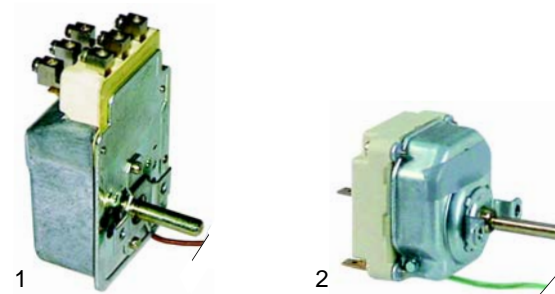

Bains-marie (electric)

Item	Order	Description	Model	OEM
1	n. l. a.	thermostat, 3-pole		05000036450
2	375411	thermostat, 3-pole		05000087250