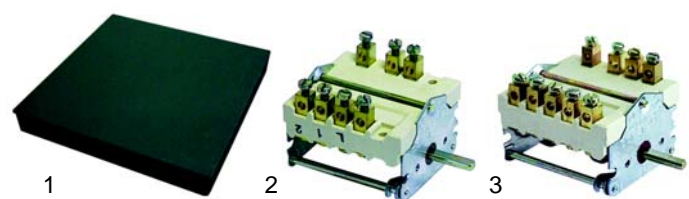

Ovens (gas)

Item	Order	Description	Model	OEM
1	n. l. a.	gas thermostat EGA		0500085150
2	102134	sensor		-

Suitable for Foem

Item	Order	Description	Model	OEM
1	102039	thermocouple, 320mm		05021300200
1	102042	thermocouple, 850mm		05019906600
2	101087	gas tap PEL		05000070930
3	101096	gas tap Junkers		05000029000

Open tops (electric)

Item	Order	Description	Model	OEM
1	490085	2500W/230V		05010080750
1	490089	4000W/230V		05010080850
2	300103	4-position switch, 32A		05010049940 05010078050
3	300106	7-position switch, 32A		05010076150