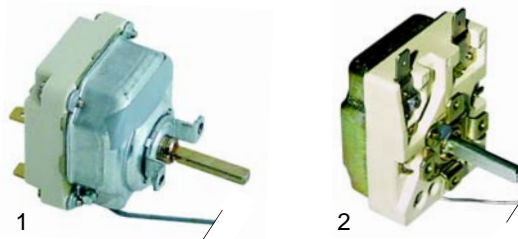

Pos.	Order	Description	Model	OEM
1	300025	7-position switch, 16A		05000083150

Item	Order	Description	Model	OEM
1	101132	Minisit controller		
2	101137	cover		05010014700
3	110068	knob		

Item	Order	Description	Model	OEM
1	100046	pilot burner		05000027300 05000010100
2	100706	electrode		05000078750
3	102044	thermocouple, 1200mm		05000097100
3	102045	thermocouple, 1500mm		05000026900

Item	Order	Description	Model	OEM
1	100026	ignition cable		05000080350
2	100002	piezoelectric igniter, rotating, M18		05000080200
3	100003	piezoelectric igniter, M18		05000080200

Fry tops (electric)

Pos.	Order	Description	Model	OEM
1	390076	thermostat		05000087350