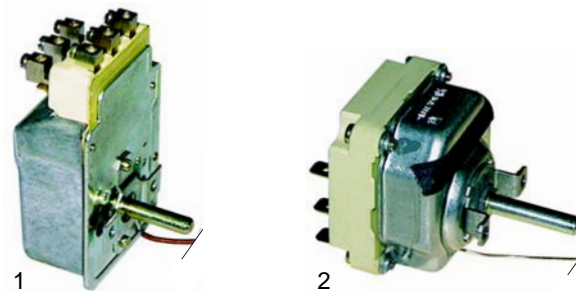

Fryers (electric)

Item	Order	Description	Model	OEM
1	n. l. a.	thermostat, 3-pole		05050033650
2	375410	thermostat, 3-pole		05050033650