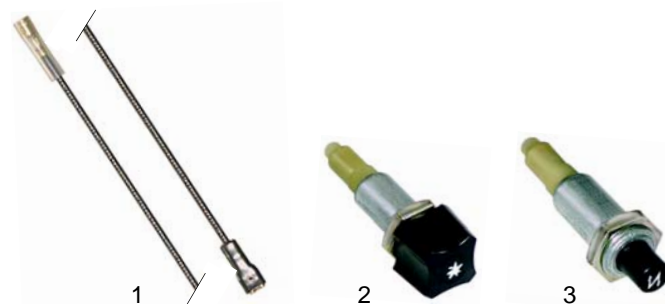

Ovens (gas)

Item	Order	Description	Model	OEM
1	n. l. a.	gas thermostat EGA		0500085150
2	102134	sensor		-

Suitable for Foem

Item	Order	Description	Model	OEM
1	102039	thermocouple, 320mm		05021300200
1	102042	thermocouple, 850mm		05019906600
2	101087	gas tap PEL		05000070930
3	101096	gas tap Junkers		05000029000

Open tops (electric)

Item	Order	Description	Model	OEM
1	490085	2500W/230V		05010080750
1	490089	4000W/230V		05010080850
2	300103	4-position switch, 32A		05010049940 05010078050
3	300106	7-position switch, 32A		05010076150

Pos.	Order	Description	Model	OEM
1	300025	7-position switch, 16A		05000083150

Item	Order	Description	Model	OEM
1	101132	Minisit controller		
2	101137	cover		05010014700
3	110068	knob		

Item	Order	Description	Model	OEM
1	100046	pilot burner		05000027300 05000010100
2	100706	electrode		05000078750
3	102044	thermocouple, 1200mm		05000097100
3	102045	thermocouple, 1500mm		05000026900