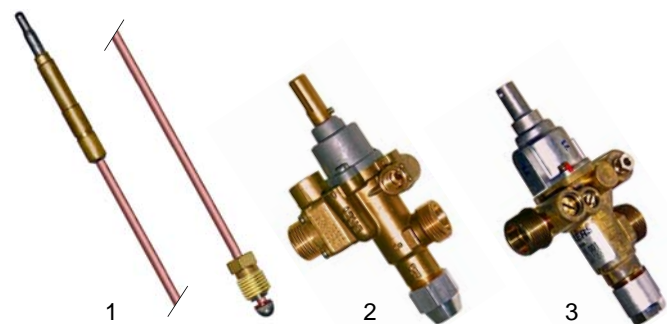

OBRÓBKA TERMICZNA

Części zamienne do urządzeń: FOEM

GASTROPARTS Sp. J.

Klonowica 37
87-100 Toruń
tel. +48 56 657 00 68
fax +48 56 657 00 67
gastroparts@gastroparts.pl

Open tops (gas)

Item	Order	Description	Model	OEM
1	103045	burner cover, 70mm		05000012630, 05019909102
2	103046	burner cover, 100mm		05000012530, 05099108902
3	100041	pilot burner		05019906800
4	100101	pilot burner		05010055800

Ovens (gas)

Item	Order	Description	Model	OEM
1	n. l. a.	gas thermostat EGA		0500085150
2	102134	sensor		-

Suitable for Foem

Item	Order	Description	Model	OEM
1	102039	thermocouple, 320mm		05021300200
1	102042	thermocouple, 850mm		05019906600
2	101087	gas tap PEL		05000070930
3	101096	gas tap Junkers		05000029000

Open tops (electric)

Item	Order	Description	Model	OEM
1	490085	2500W/230V		05010080750
1	490089	4000W/230V		05010080850
2	300103	4-position switch, 32A		05010049940 05010078050
3	300106	7-position switch, 32A		05010076150

Item	Order	Description	Model	OEM
1	700006	hinge/right		05010001101
2	700007	hinge/left	900 series	05010001201
3	700001	body section		

Fry tops (gas)

Item	Order	Description	Model	OEM
1	n. l. a.	gas tap CH430		-
2	102076	thermocouple, 850mm		05050103900
3	100046	pilot burner		05000027300
4	100706	electrode		05000078750