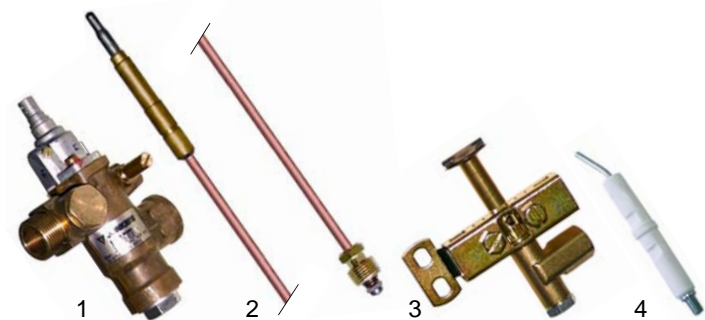

Item	Order	Description	Model	OEM
1	375412	thermostat, 320 C, 3-pole		05000087350
2	375202	thermostat, 320 C, 1-pole		03051500140

Ovens (mechanical)

Item	Order	Description	Model	OEM
1	700015	hinge/right		05150024401
2	700016	hinge/left	700 series	05150024501
3	700003	body section		-

Item	Order	Description	Model	OEM
1	700006	hinge/right		05010001101
2	700007	hinge/left	900 series	05010001201
3	700001	body section		

Fry tops (gas)

Item	Order	Description	Model	OEM
1	n. l. a.	gas tap CH430		-
2	102076	thermocouple, 850mm		05050103900
3	100046	pilot burner		05000027300
4	100706	electrode		05000078750