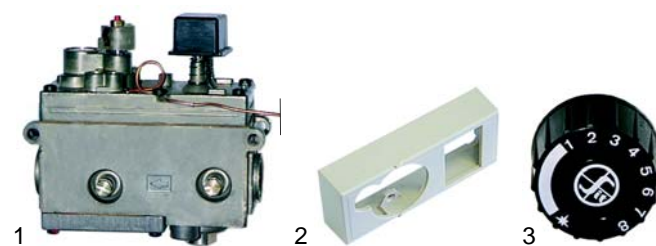

Ovens (gas)

Item	Order	Description	Model	OEM
1	n. l. a.	gas thermostat EGA		0500085150
2	102134	sensor		-

Suitable for Foem

Item	Order	Description	Model	OEM
1	102039	thermocouple, 320mm		05021300200
1	102042	thermocouple, 850mm		05019906600
2	101087	gas tap PEL		05000070930
3	101096	gas tap Junkers		05000029000

Open tops (electric)

Item	Order	Description	Model	OEM
1	490085	2500W/230V		05010080750
1	490089	4000W/230V		05010080850
2	300103	4-position switch, 32A		05010049940 05010078050
3	300106	7-position switch, 32A		05010076150

Pos.	Order	Description	Model	OEM
1	300025	7-position switch, 16A		05000083150

Item	Order	Description	Model	OEM
1	101132	Minisit controller		
2	101137	cover		05010014700
3	110068	knob		

Item	Order	Description	Model	OEM
1	100046	pilot burner		05000027300 05000010100
2	100706	electrode		05000078750
3	102044	thermocouple, 1200mm		05000097100
3	102045	thermocouple, 1500mm		05000026900