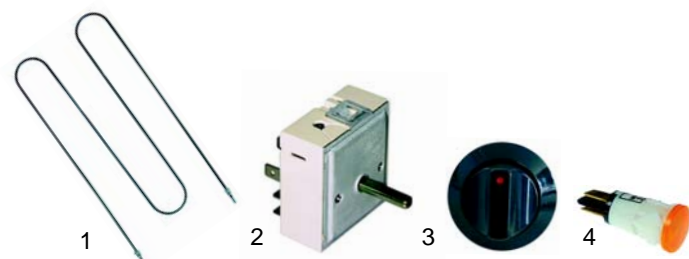

Salamander

Item	Order	Description	Model	OEM
1	416635	3000W/230V		C01279
2	380015	energy regulator	SAL600	C01953
3	110829	knob		C01954
4	359143	signal lamp		C01108