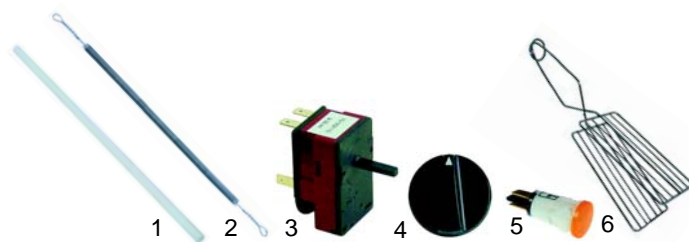

Toasters

Item	Order	Description	Model	OEM
1	416483	quartz tube		C01085
2	416484	heating element		
3	350044	timer	TOP3, TOP6	C01012
4	110568	knob		-
5	359143	signal lamp		C01108
6	690010	pliers		C01056