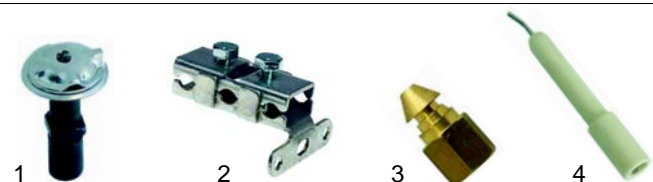

Item	Order	Description	Model	OEM
1	211010	lava rock grid	B50/B80	C02927
2	211011	lava rock grid	B115	C03128

Item	Order	Description	Model	OEM
1	100141	pilot burner upper part		C03107
2	100149	holder		C03108
3	100161	pilot burner jet FL, 0,30	B50, B80, B115	C03151
3	100163	pilot burner jet ED, 0,30		C03150
4	100768	electrode		C03106

Item	Order	Description	Model	OEM
1	101095	gas tap, PEL21		C03139
2	110081	knob	B50, B80, B115	
3	110082	symbol ring		
4	102038	thermocouple		C03110

Item	Order	Description	Model	OEM
1	100009	piezoelectric igniter	B50, B80, B115	C03119
2	100179	ignition cable, 1000mm		C03130