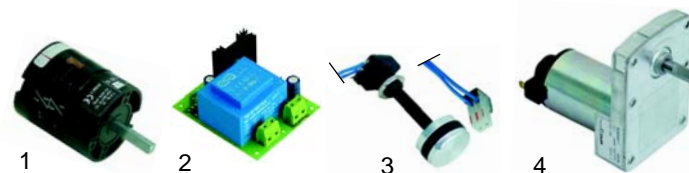

Item	Order	Description	Model	OEM
1	211010	lava rock grid	B50/B80	C02927
2	211011	lava rock grid	B115	C03128

Item	Order	Description	Model	OEM
1	100141	pilot burner upper part		C03107
2	100149	holder		C03108
3	100161	pilot burner jet FL, 0,30	B50, B80, B115	C03151
3	100163	pilot burner jet ED, 0,30		C03150
4	100768	electrode		C03106

Item	Order	Description	Model	OEM
1	101095	gas tap, PEL21		C03139
2	110081	knob	B50, B80, B115	
3	110082	symbol ring		
4	102038	thermocouple		C03110

Item	Order	Description	Model	OEM
1	100009	piezoelectric igniter	B50, B80, B115	C03119
2	100179	ignition cable, 1000mm		C03130

Toasters

Item	Order	Description	Model	OEM
1	416483	quartz tube		C01085
2	416484	heating element		
3	350044	timer	TOP3, TOP6	C01012
4	110568	knob		-
5	359143	signal lamp		C01108
6	690010	pliers		C01056

Toasters (pass)

Item	Order	Description	Model	OEM
1	416486	quartz tube		C01019
2	416564	heating element	TOC	C01020
3	345993	switch 0-I		C01043
4	359140	signal lamp		C01039

Item	Order	Description	Model	OEM
1	345994	selector switch		C01045
2	400957	p.c.b.	TOC	C01044
3	300117	potentiometer		C01694
4	500489	motor		C01680