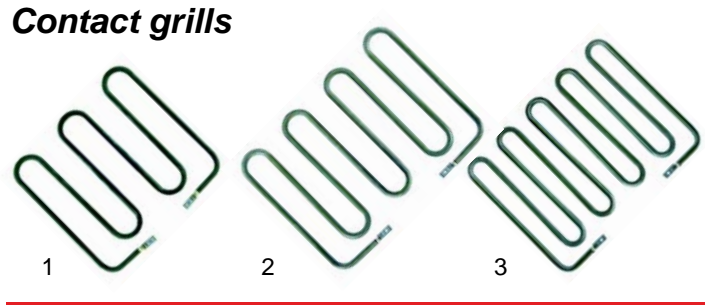

OBRÓBKA TERMICZNA

Części zamienne do urządzeń: FABA

GASTROPARTS Sp. J.

Klonowica 37
87-100 Toruń
tel. +48 56 657 00 68
fax +48 56 657 00 67
gastroparts@gastroparts.pl

Toasters

Item	Order	Description	Model	OEM
1	416142	800W/230V	P2/P4	P40004
2	416143	1000W/230V	P3/P6	P404/1
3	416144	300W/115	Maxigrill	PR4G015

Contact grills

Item	Order	Description	Model	OEM
1	416145	1000W/230V (upper)	series „E“ series „S“	PR10003
2	416146	1200W/230V (upper)		PR103/1
3	416147	1500W/230V		PR103/2

Suitable for Faba

Item	Order	Description	Model	OEM
1	345646	switch/lamp (combination)	P2/P3	PR40027
2	345647	switch (double)	Maxigrill	PR4G026
3	359140	signal lamp	P4/P6, Maxigrill	PR10010
4	390096	thermostat	P2/P3/P4/P6	PR40026