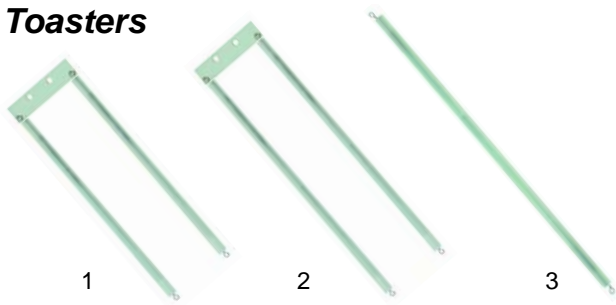

OBRÓBKA TERMICZNA

Części zamienne do urządzeń: FABA

GASTROPARTS Sp. J.

Klonowica 37
87-100 Toruń
tel. +48 56 657 00 68
fax +48 56 657 00 67
gastroparts@gastroparts.pl

Toasters

Item	Order	Description	Model	OEM
1	416142	800W/230V	P2/P4	P40004
2	416143	1000W/230V	P3/P6	P404/1
3	416144	300W/115	Maxigrill	PR4G015