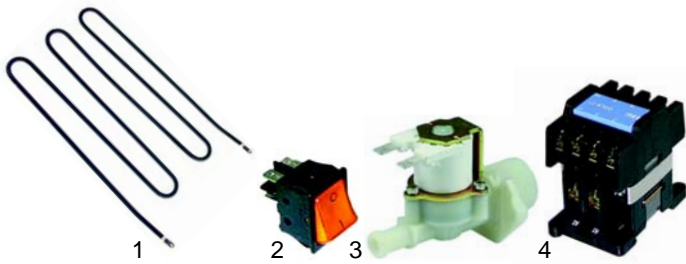

## Bains-marie (electric)

Item	Order	Description	Model	OEM
1	418344	1200W/230V	universal	3710003
2	301018	push button	2300	3700102
3	374017	solenoid valve	(water filling)	3740017
4	380211	contactor	ab 3x1/1	3700037