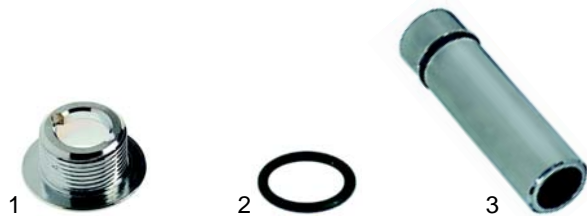

Bains-marie (mechanical)

Item	Order	Description	Model	OEM
1	515060	outlet valve		3600034
2	518349	gasket	universal	3600035
3	695270	drain plug		2300567