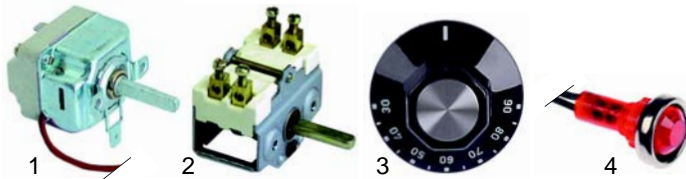

## Bains-marie (electric)

Item	Order	Description	Model	OEM
1	418344	1200W/230V	universal	3710003
2	301018	push button	2300	3700102
3	374017	solenoid valve	(water filling)	3740017
4	380211	contactor	ab 3x1/1	3700037

Item	Order	Description	Model	OEM
1	375381	thermostat		3700002
2	300091	switch	universal	3700003
3	111934	knob		3700057
4	359387	signal lamp		3760002