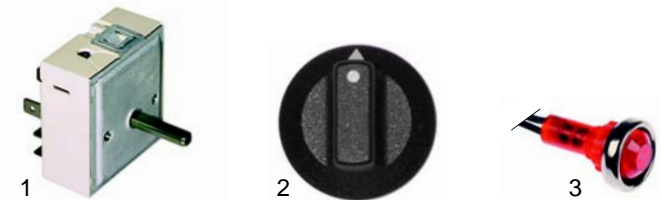

## Bains-marie (mechanical)

Item	Order	Description	Model	OEM
1	515060	outlet valve		3600034
2	518349	gasket	universal	3600035
3	695270	drain plug		2300567

Item	Order	Description	Model	OEM
1	693483	inlet valve		3600032
2	514360	ball taps	universal	3600259
3	541413	thermometer		3700039

## Hot plates (electrical)

Item	Order	Description	Model	OEM
1	418345	1600W/230V		3710004
2	300125	switch		3700100

Item	Order	Description	Model	OEM
1	380015	energy regulator		3700010
2	110168	knob		3700021
3	359387	signal lamp		3760002