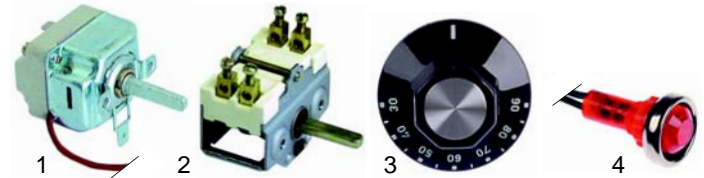

Item	Order	Description	Model	OEM
1	375381	thermostat		3700002
2	300091	switch	universal	3700003
3	111934	knob		3700057
4	359387	signal lamp		3760002