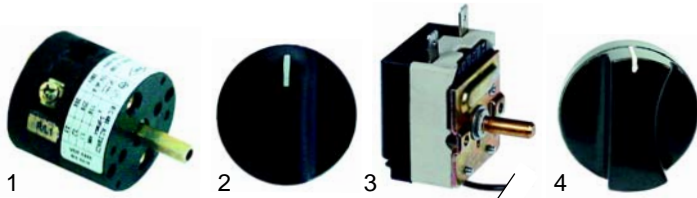

## Fryers

Item	Order	Description	Model	OEM
1	416499	3300W/230V	FRI16	230069
2	416504	3300W/230V	FRI9	230070
3	416505	4950W/400V	FRT9	230068

Item	Order	Description	Model	OEM
1	416506	6600W/400V	FRI12, FRI15m	230072
2	416507	8250W/400V	ME15, ME30	230073
3	416508	10950W/400V	ME20, ME40	230074

Item	Order	Description	Model	OEM
1	375507	safety thermostat	universal	236034 236045
2	380238	protection	FRI6/9/12/15m	229032
3	380423	protection	ME15/20/30/40	229016
4	359041	signal lamp		216012

Item	Order	Description	Model	OEM
1	345547	switch	ME15, ME20,	213001
2	110339	knob	ME30, ME40	447059
3	375618	thermostat	universal	236033 236044
4	110354	knob		921002 447147