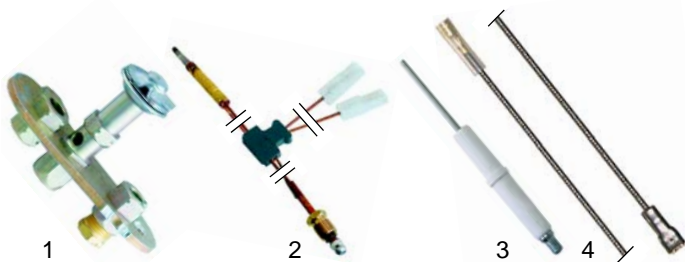

Item	Order	Description	Model	OEM
1	100192	pilot burner		611003
2	102094	thermocouple	MG15, MG20,	611005
3	100701	electrode	MG30, MG40	611006
4	100026	ignition cable		611007