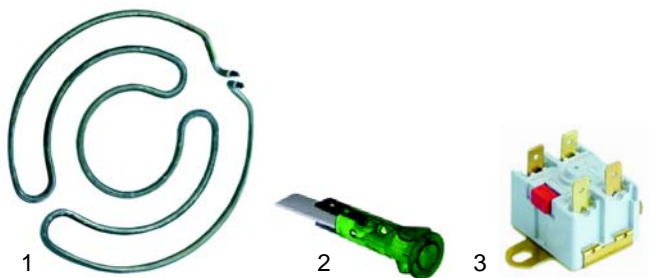

OBRÓBKA TERMICZNA

Części zamienne do urządzeń: DIHR

GASTROPARTS Sp. J.

Klonowica 37
87-100 Toruń
tel. +48 56 657 00 68
fax +48 56 657 00 67
gastroparts@gastroparts.pl

Toasters

Item	Order	Description	Model	OEM
1	416174	450W/75V		8075
2	693055	insulating set	F6, F12	8026
3	345975	switch		15849

Item	Order	Description	Model	OEM
1	350032	timer		8030
2	110526	knob		8029
3	690010	pliers		8008

Pancake devices

Item	Order	Description	Model	OEM
1	416636	2000W/230V		6006
2	359139	signal lamp	X1, X2	10711/B
3	390187	safety thermostat		6011