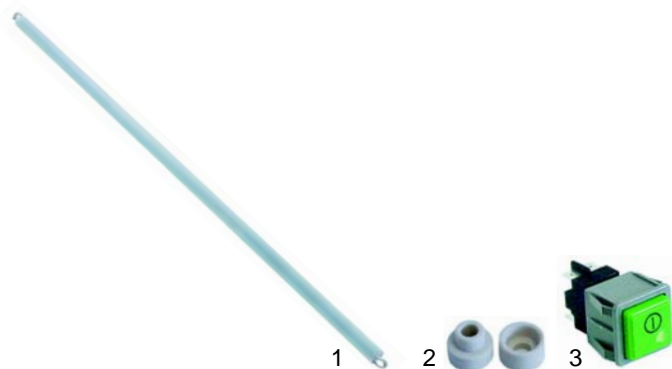

OBRÓBKA TERMICZNA

Części zamienne do urządzeń: DIHR

GASTROPARTS Sp. J.

Klonowica 37
87-100 Toruń
tel. +48 56 657 00 68
fax +48 56 657 00 67
gastroparts@gastroparts.pl

Toasters

Item	Order	Description	Model	OEM
1	416174	450W/75V		8075
2	693055	insulating set	F6, F12	8026
3	345975	switch		15849

Item	Order	Description	Model	OEM
1	350032	timer		8030
2	110526	knob		8029
3	690010	pliers		8008

Pancake devices

Item	Order	Description	Model	OEM
1	416636	2000W/230V		6006
2	359139	signal lamp	X1, X2	10711/B
3	390187	safety thermostat		6011