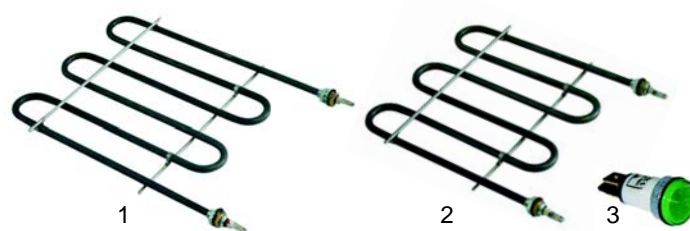

Item	Order	Description	Model	OEM
1	300124	switch		9564
2	375002	thermostat		9010
3	110526	knob		8029

Contact grills

Item	Order	Description	Model	OEM
1	416038	800W/230V (upper)		906/A
1	416039	900W/230V (lower)	XAR, XAL, XBM, XBR, XBL	909/A
2	416197	1000W/230V (upper)		9716
2	416198	1200W/230V (lower)		9717
3	416176	1000W/230V (upper)	XAR2, XAL2	9561
3	416177	1200W/230V (lower)		9562

Item	Order	Description	Model	OEM
1	359139	signal lamp		10711/B
2	390187	safety thermostat	XAR, XAL, XBM, XBR, XBL, XAR2, XAL2	6011
3	300124	switch		9564
4	375002	thermostat		9010
5	110526	knob		8029

Salamander