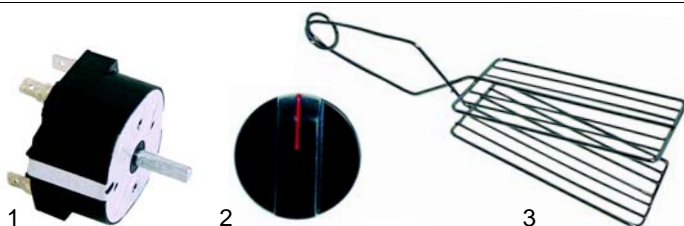

OBRÓBKA TERMICZNA

Części zamienne do urządzeń: DIHR

GASTROPARTS Sp. J.

Klonowica 37
87-100 Toruń
tel. +48 56 657 00 68
fax +48 56 657 00 67
gastroparts@gastroparts.pl

Toasters

Item	Order	Description	Model	OEM
1	416174	450W/75V		8075
2	693055	insulating set	F6, F12	8026
3	345975	switch		15849