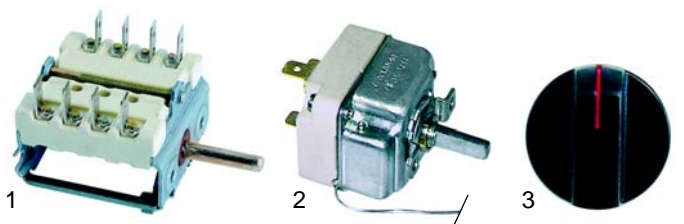

OBRÓBKA TERMICZNA

Części zamienne do urządzeń: DIHR

GASTROPARTS Sp. J.

Klonowica 37
87-100 Toruń
tel. +48 56 657 00 68
fax +48 56 657 00 67
gastroparts@gastroparts.pl

Toasters

Item	Order	Description	Model	OEM
1	416174	450W/75V		8075
2	693055	insulating set	F6, F12	8026
3	345975	switch		15849

Item	Order	Description	Model	OEM
1	350032	timer		8030
2	110526	knob		8029
3	690010	pliers		8008

Pancake devices

Item	Order	Description	Model	OEM
1	416636	2000W/230V		6006
2	359139	signal lamp	X1, X2	10711/B
3	390187	safety thermostat		6011

Item	Order	Description	Model	OEM
1	300124	switch		9564
2	375002	thermostat		9010
3	110526	knob		8029

Contact grills

Item	Order	Description	Model	OEM
1	416038	800W/230V (upper)		906/A
1	416039	900W/230V (lower)	XAR, XAL, XBM, XBR, XBL	909/A
2	416197	1000W/230V (upper)		9716
2	416198	1200W/230V (lower)		9717
3	416176	1000W/230V (upper)	XAR2, XAL2	9561
3	416177	1200W/230V (lower)		9562