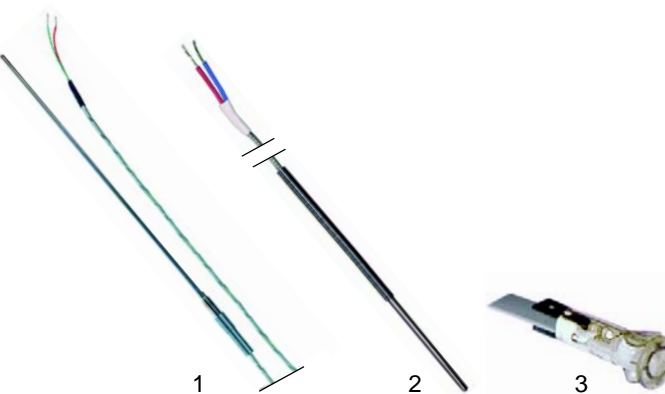

Item	Order	Description	Model	OEM
1	379598	controllor		ME0000299
2	379051	sensor	Evolution (Mechanisch)	ME0000400
3	359035	signal lamp		ME0000321