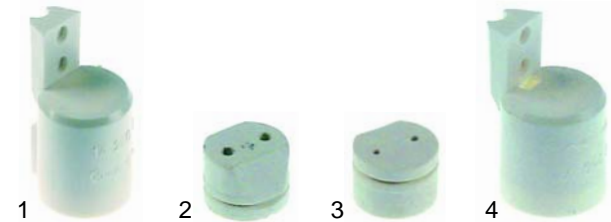

OBRÓBKA TERMICZNA

Części zamienne do urządzeń: COLDMASTER

GASTROPARTS Sp. J.

Klonowica 37
87-100 Toruń
tel. +48 56 657 00 68
fax +48 56 657 00 67
gastroparts@gastroparts.pl

Hot plates/gastroservice dry

Item	Order	Description	Model	OEM
1	359621	lamp	Vista	D9601
2	359663	lamp holder		D9501
3	301029	switch		A0403

Item	Order	Description	Model	OEM
1	379207	controller		A0716
2	379052	sensor	Chef Dry 2,	D7601
3	301003	switch	Chef Dry 3	A0305
4	346321	switch (light)		A0304

Item	Order	Description	Model	OEM
1	379207	controller	Vista, Base, Dry	A0716
2	379052	sensor		D7601
3	301003	switch	Base, Dry	A0305

Item	Order	Description	Model	OEM
1	550844	cover		0064802
2	550845	lamp holder	Chef Bay 2,	0054804
3	550846	lamp holder	Chef Bay 3	0054805
4	550847	cover		0064801

Item	Order	Description	Model	OEM
1	418012	heating element, 400W	Vista,	3154802
2	418013	heating element, 825W	Dry 1000/1200,	3014801
3	418014	heating element, 950W	Dry 1400/1600	3024801