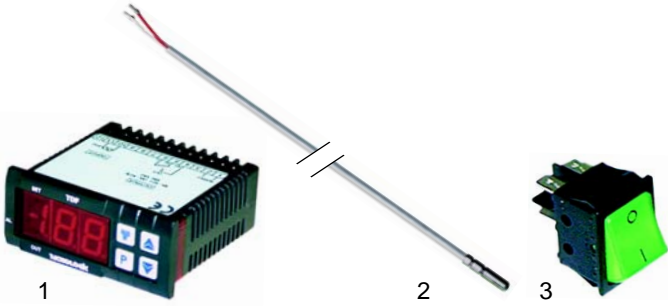

OBRÓBKA TERMICZNA

Części zamienne do urządzeń: COLDMASTER

GASTROPARTS Sp. J.

Klonowica 37
87-100 Toruń
tel. +48 56 657 00 68
fax +48 56 657 00 67
gastroparts@gastroparts.pl

Hot plates/gastroservice dry

Item	Order	Description	Model	OEM
1	359621	lamp	Vista	D9601
2	359663	lamp holder		D9501
3	301029	switch		A0403

Item	Order	Description	Model	OEM
1	379207	controller		A0716
2	379052	sensor	Chef Dry 2,	D7601
3	301003	switch	Chef Dry 3	A0305
4	346321	switch (light)		A0304

Item	Order	Description	Model	OEM
1	379207	controller	Vista, Base, Dry	A0716
2	379052	sensor		D7601
3	301003	switch	Base, Dry	A0305