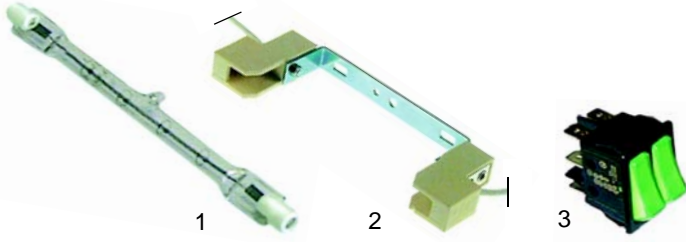

OBRÓBKA TERMICZNA

Części zamienne do urządzeń: COLDMASTER

GASTROPARTS Sp. J.

Klonowica 37
87-100 Toruń
tel. +48 56 657 00 68
fax +48 56 657 00 67
gastroparts@gastroparts.pl

Hot plates/gastroservice dry

Item	Order	Description	Model	OEM
1	359621	lamp	Vista	D9601
2	359663	lamp holder		D9501
3	301029	switch		A0403

Item	Order	Description	Model	OEM
1	379207	controller		A0716
2	379052	sensor	Chef Dry 2,	D7601
3	301003	switch	Chef Dry 3	A0305
4	346321	switch (light)		A0304

Item	Order	Description	Model	OEM
1	379207	controller	Vista, Base, Dry	A0716
2	379052	sensor		D7601
3	301003	switch	Base, Dry	A0305

Item	Order	Description	Model	OEM
1	550844	cover		0064802
2	550845	lamp holder	Chef Bay 2,	0054804
3	550846	lamp holder	Chef Bay 3	0054805
4	550847	cover		0064801

Item	Order	Description	Model	OEM
1	418012	heating element, 400W	Vista,	3154802
2	418013	heating element, 825W	Dry 1000/1200,	3014801
3	418014	heating element, 950W	Dry 1400/1600	3024801