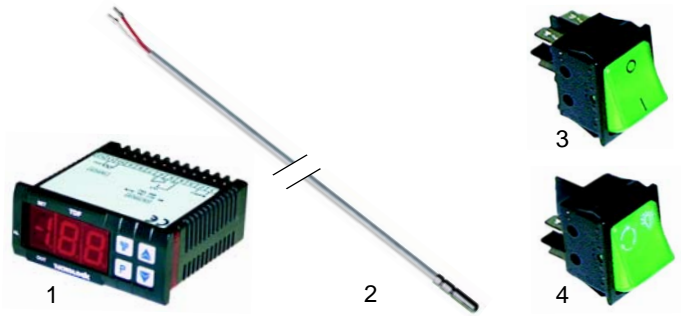

OBRÓBKA TERMICZNA

Części zamienne do urządzeń: COLDMASTER

GASTROPARTS Sp. J.

Klonowica 37
87-100 Toruń
tel. +48 56 657 00 68
fax +48 56 657 00 67
gastroparts@gastroparts.pl

Hot plates/gastroservice dry

Item	Order	Description	Model	OEM
1	359621	lamp	Vista	D9601
2	359663	lamp holder		D9501
3	301029	switch		A0403

Item	Order	Description	Model	OEM
1	379207	controller		A0716
2	379052	sensor	Chef Dry 2,	D7601
3	301003	switch	Chef Dry 3	A0305
4	346321	switch (light)		A0304

Item	Order	Description	Model	OEM
1	379207	controller	Vista, Base, Dry	A0716
2	379052	sensor		D7601
3	301003	switch	Base, Dry	A0305