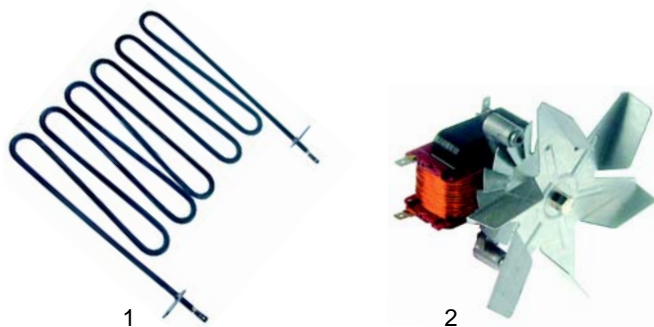

Item	Order	Description	Model	OEM
1	550844	cover		0064802
2	550845	lamp holder	Chef Bay 2,	0054804
3	550846	lamp holder	Chef Bay 3	0054805
4	550847	cover		0064801

Item	Order	Description	Model	OEM
1	418012	heating element, 400W	Vista,	3154802
2	418013	heating element, 825W	Dry 1000/1200,	3014801
3	418014	heating element, 950W	Dry 1400/1600	3024801

Item	Order	Description	Model	OEM
1	359371	lamp, 18W	Chef Dry 2	B6302
2	359372	lamp, 30W	Chef Dry 3	B6303
3	401141	ballast	Chef Dry 2	A6803
4	401142	ballast	Chef Dry 3	A6802

Hot bars

Item	Order	Description	Model	OEM
1	418015	heating element	Chef Dry 2,	3914801
2	601147	fan	Chef Dry 3	D0702