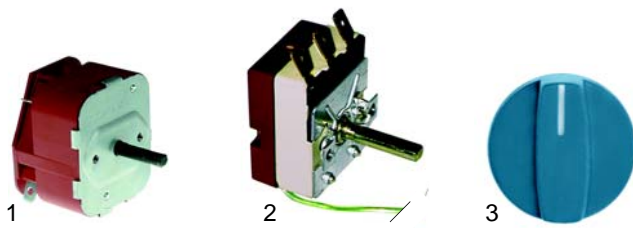

Item	Order	Description	Model	OEM
1	350168	timer		03EDMI0030, EDMI003
2	375505	thermostat	V25, V30	03EDTH0020, EDTH002
3	110262	knob		03EDMA0040, EDMA004