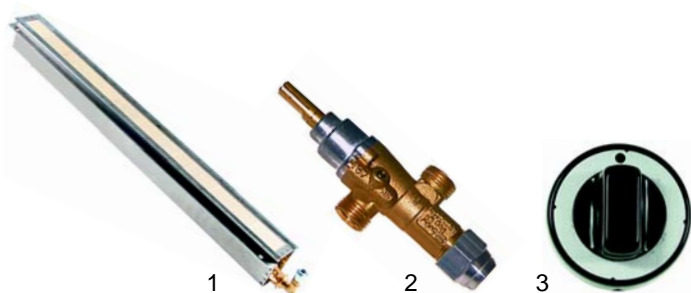

OBRÓBKA TERMICZNA

Części zamienne do urządzeń: **CHERGUI**

GASTROPARTS Sp. J.

Klonowica 37
87-100 Toruń
tel. +48 56 657 00 68
fax +48 56 657 00 67
gastroparts@gastroparts.pl

Chicken grills (gas)

| Item | Order | Description | Model | OEM |
|------|--------|-------------|---------------------------|--------------------------|
| 1 | 105934 | burner | | 04ZCBR0050, RAD785 |
| 2 | 101491 | gas tap | RPG 3, RPG 4, RPG 6 | 042CCO0110, ROBGAZ |
| 3 | 111937 | knob | | 04ZCCO0010, MANROBGAZ |

| Item | Order | Description | Model | OEM |
|------|--------|--------------|---------------------------|---------------------------|
| 1 | 102006 | thermocouple | | 04ZCCO0050, THERMO1200 |
| 2 | 301084 | switch | RPG 3, RPG 4, RPG 6 | 03EDIN0050, INTMB |
| 3 | 500800 | motor | | 03KEMP0060, MOTRP |