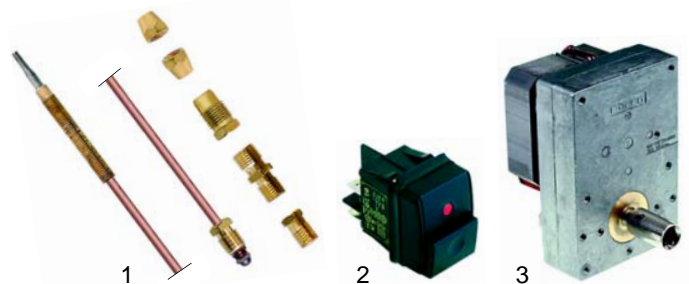

OBRÓBKA TERMICZNA

Części zamienne do urządzeń: **CHERGUI**

GASTROPARTS Sp. J.

Klonowica 37
87-100 Toruń
tel. +48 56 657 00 68
fax +48 56 657 00 67
gastroparts@gastroparts.pl

Chicken grills (gas)

| Item | Order | Description | Model | OEM |
|------|--------|-------------|---------------------------|--------------------------|
| 1 | 105934 | burner | | 04ZCBR0050, RAD785 |
| 2 | 101491 | gas tap | RPG 3, RPG 4, RPG 6 | 042CCO0110, ROBGAZ |
| 3 | 111937 | knob | | 04ZCCO0010, MANROBGAZ |

| Item | Order | Description | Model | OEM |
|------|--------|--------------|---------------------------|---------------------------|
| 1 | 102006 | thermocouple | | 04ZCCO0050, THERMO1200 |
| 2 | 301084 | switch | RPG 3, RPG 4, RPG 6 | 03EDIN0050, INTMB |
| 3 | 500800 | motor | | 03KEMP0060, MOTRP |