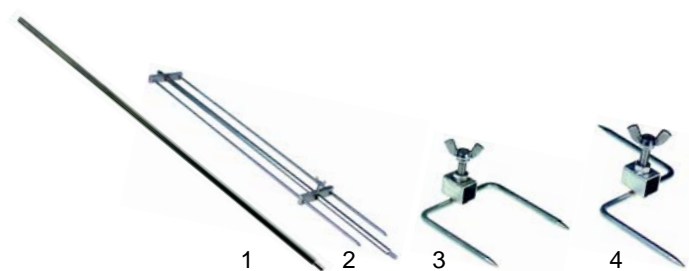

Item	Order	Description	Model	OEM
1	693491	skewer		01FABR0020
2	693492	skewer clamp/long	RPG 3, RPG 4, RPG 6	45DIV0000
3	693489	skewer clamp/single		33FATO0060
4	693490	skewer clamp/double		33FATO0040