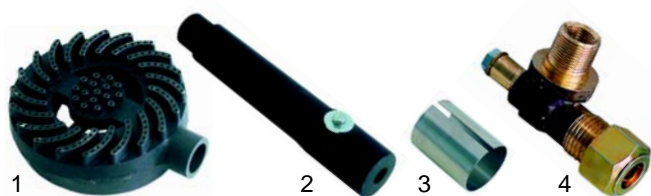

OBRÓBKA TERMICZNA

Części zamienne do urządzeń:
CASTA

GASTROPARTS Sp. J.

Klonowica 37
87-100 Toruń
tel. +48 56 657 00 68
fax +48 56 657 00 67
gastroparts@gastroparts.pl

Open tops (gas)

Item	Order	Description	Model	OEM
1	105423	burner		700020
2	105424	Venturi		700019
3	105425	aeration sleeve		700017
4	105426	jet rod		700015

Item	Order	Description	Model	OEM
1	210169	base grid/star		744001 GRIGLIA/CC
2	210171	reducing star		744002 RID.GRI
3	210170	base grid/wok		744003 CERCHIO/CC
4	210178	reducer/wok		RID.CER

Item	Order	Description	Model	OEM
1	101397	gas tap		700003
2	110081	knob		700001
3	110082	symbol ring		

Suitable for Casta

Nozzle tables

1

2

jet main gas 9,5kW (open cookery)						Pilot Venturi			
Model	gas species	Item	GEV-No.	Size	OEM	Item	GEV-No.	Size	OEM
CC01-05	LPG, 30mbar	1	100793	1,50	700316	2	100245	0,20	
CC01G-05G	LPG, 50mbar	1	100792	1,30	700416	2	100245	0,20	
CCD04-12	natural gas G20, 20mbar	1	100714	2,35	700016	2	100246	0,35	
CCD04G-12G	natural gas G25, 25mbar	1	102772	2,50	700116	2	100246	0,35	
CCD04F-12F	natural gas G25, 20mbar	1	100795	2,60	700216	2	100246	0,35	
CCD04FG-12FG									