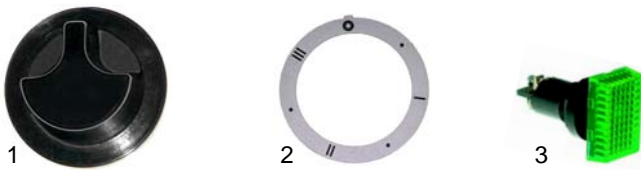

OBRÓBKA TERMICZNA

Części zamienne do urządzeń: CAPITO

GASTROPARTS Sp. J.

Klonowica 37
87-100 Toruń
tel. +48 56 657 00 68
fax +48 56 657 00 67
gastroparts@gastroparts.pl

Open tops (electric)

Item	Order	Description	Model	OEM
1	490014	1500W/230V, Ø180mm	EK36-18/22	63889
1	490018	2000W/230V, Ø220mm		63890
2	490065	2000W/230V, 220x220mm	EK36-22/22	63887
2	490066	2600W/230V, 220x220xmm		63886
3	490054	2500W/230V, 300x300mm	EK38-30/30	63885
3	490074	4000W/400V, 300x300mm		63884

Item	Order	Description	Model	OEM
1	300025	7-position switch, 16A	universal	63873
2	300106	7-position switch, 32A	EK38-30/30	63872

Item	Order	Description	Model	OEM
1	110189	knob	RB38, RB53	63907
2	110552	symbol		63922
3	359861	signal lamp/green		63922

Fry tops/bratt pans (electric)

Item	Order	Description	Model	OEM
1	418268	2000W/230V	SGP36/53,	63853
2	380416	contactor	SGP70/102,	63906
3	359861	signal lamp/green	BP36/53	63922

Item	Order	Description	Model	OEM
1	380015	energy regulator	SGP36/53,	63867
2	110189	knob	SGP70/102,	63919
3	110551	symbol	BP36/53	