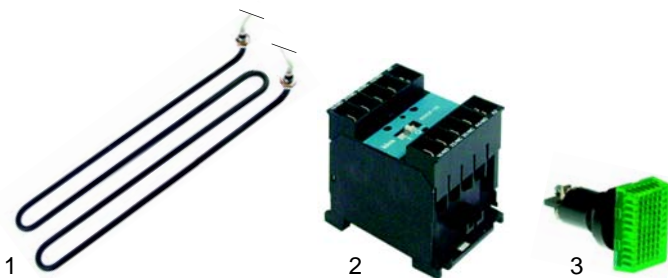

OBRÓBKA TERMICZNA

Części zamienne do urządzeń: CAPITO

GASTROPARTS Sp. J.

Klonowica 37
87-100 Toruń
tel. +48 56 657 00 68
fax +48 56 657 00 67
gastroparts@gastroparts.pl

Open tops (electric)

Item	Order	Description	Model	OEM
1	490014	1500W/230V, Ø180mm	EK36-18/22	63889
1	490018	2000W/230V, Ø220mm		63890
2	490065	2000W/230V, 220x220mm	EK36-22/22	63887
2	490066	2600W/230V, 220x220xmm		63886
3	490054	2500W/230V, 300x300mm	EK38-30/30	63885
3	490074	4000W/400V, 300x300mm		63884

Item	Order	Description	Model	OEM
1	300025	7-position switch, 16A	universal	63873
2	300106	7-position switch, 32A	EK38-30/30	63872

Item	Order	Description	Model	OEM
1	110189	knob	RB38, RB53	63907
2	110552	symbol		63922
3	359861	signal lamp/green		63922

Fry tops/bratt pans (electric)

Item	Order	Description	Model	OEM
1	418268	2000W/230V	SGP36/53,	63853
2	380416	contactor	SGP70/102,	63906
3	359861	signal lamp/green	BP36/53	63922

Item	Order	Description	Model	OEM
1	380015	energy regulator	SGP36/53,	63867
2	110189	knob	SGP70/102,	63919
3	110551	symbol	BP36/53	