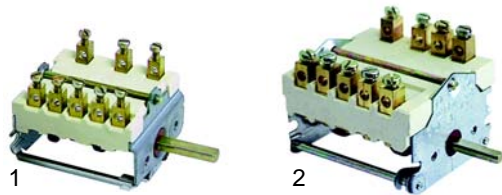

OBRÓBKA TERMICZNA

Części zamienne do urządzeń: CAPITO

GASTROPARTS Sp. J.

Klonowica 37
87-100 Toruń
tel. +48 56 657 00 68
fax +48 56 657 00 67
gastroparts@gastroparts.pl

Open tops (electric)

Item	Order	Description	Model	OEM
1	490014	1500W/230V, Ø180mm	EK36-18/22	63889
1	490018	2000W/230V, Ø220mm		63890
2	490065	2000W/230V, 220x220mm	EK36-22/22	63887
2	490066	2600W/230V, 220x220xmm		63886
3	490054	2500W/230V, 300x300mm	EK38-30/30	63885
3	490074	4000W/400V, 300x300mm		63884

Item	Order	Description	Model	OEM
1	300025	7-position switch, 16A	universal	63873
2	300106	7-position switch, 32A	EK38-30/30	63872

Item	Order	Description	Model	OEM
1	110189	knob	RB38, RB53	63907
2	110552	symbol		63922
3	359861	signal lamp/green		63922

Fry tops/bratt pans (electric)

Item	Order	Description	Model	OEM
1	418268	2000W/230V	SGP36/53,	63853
2	380416	contactor	SGP70/102,	63906
3	359861	signal lamp/green	BP36/53	63922

Item	Order	Description	Model	OEM
1	380015	energy regulator	SGP36/53,	63867
2	110189	knob	SGP70/102,	63919
3	110551	symbol	BP36/53	