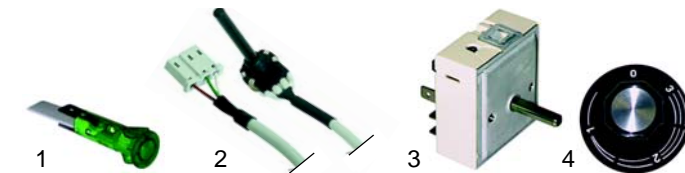

Item	Order	Description	Model	OEM
1	359139	signal lamp	TN30 Plus	63.7.0811
2	300138	potentiometer		63.7.0627
3	380015	energy regulator		63.7.0601
4	110075	knob		63.7.0280